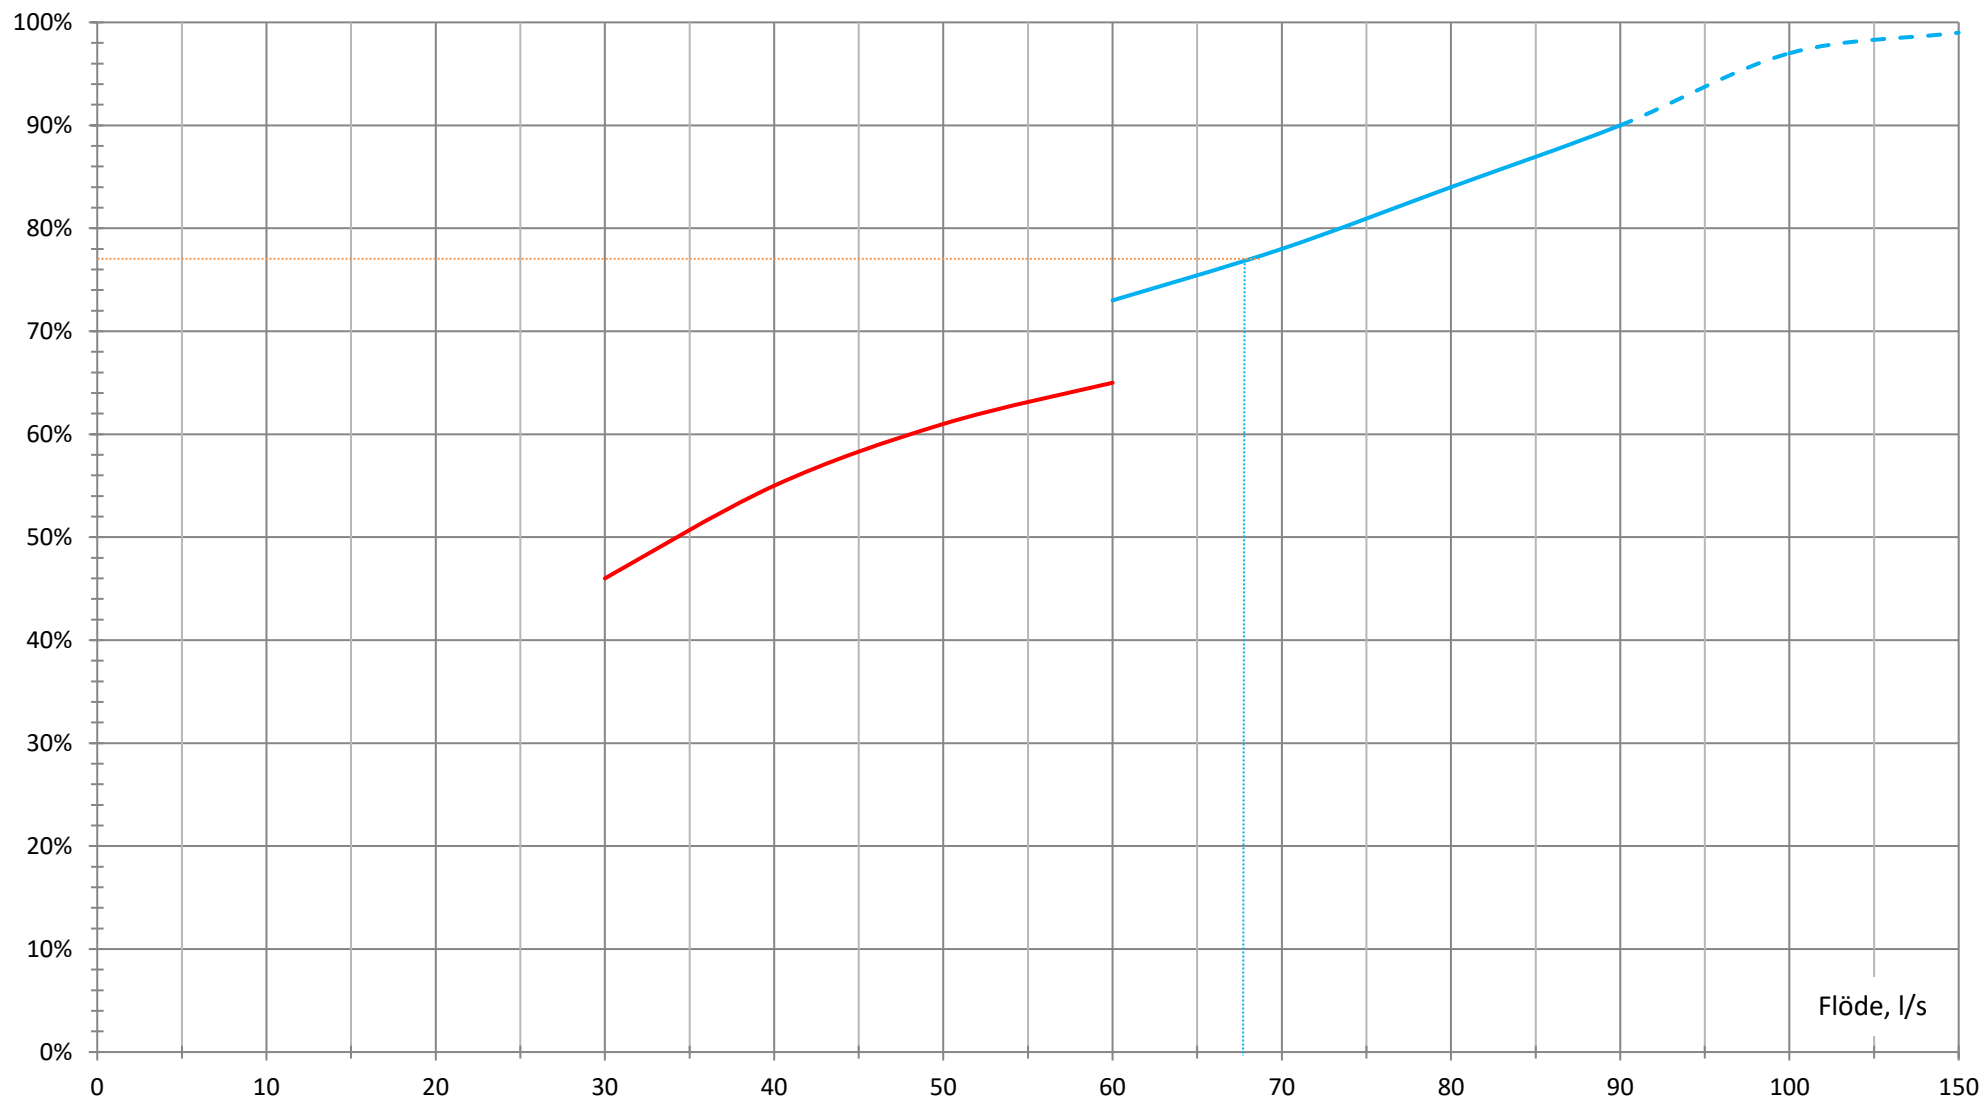

# Cylindra

Osuptagning

**Röd enl. SS-EN-13141. Blå enl. SS-EN-61591** (Hastighet 1, 60 l/s & Hastighet 3, 125 l/s)

Mätningar utförda enligt standard. SS-EN13141-3:2017 50cm monteringshöjd, SS-EN-61591:2019 60cm monteringshöjd