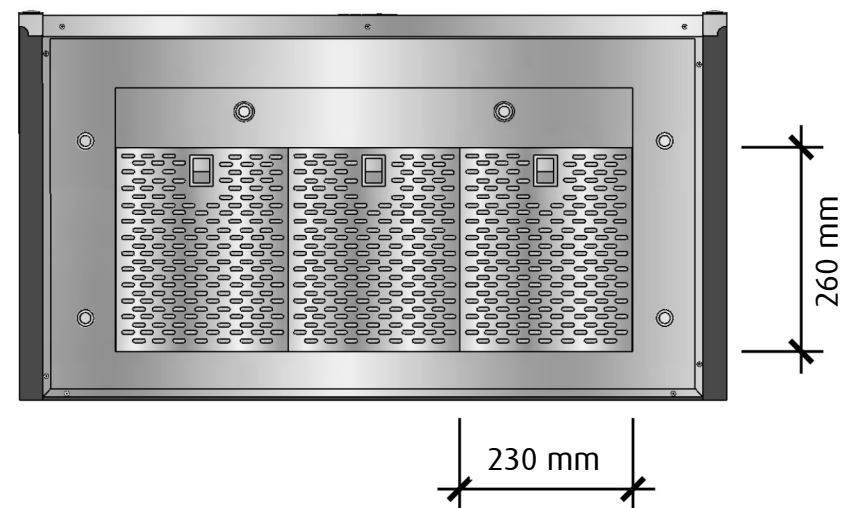

## HÖGERSIDA

Vid 120 cm bred kupa är skorstenen 330 mm bred

 <b>fjäråskupan</b>	MÅTTSKISS	TYP	STIL	LANSERAD	SIDA	
	<b>SIGNATUR</b>	VÄGGMONTERAD	RETRO	2015	1 (2)	

## UNDERSIDA

Undersidan är upphöjd ca. 6 cm i kupan för bättre osupptagning

 <b>fjäråskupan</b>	MÅTTSKISS	TYP	STIL	LANSERAD	SIDA	
	<b>SIGNATUR</b>	VÄGGMONTERAD	RETRO	2015	2 (2)	