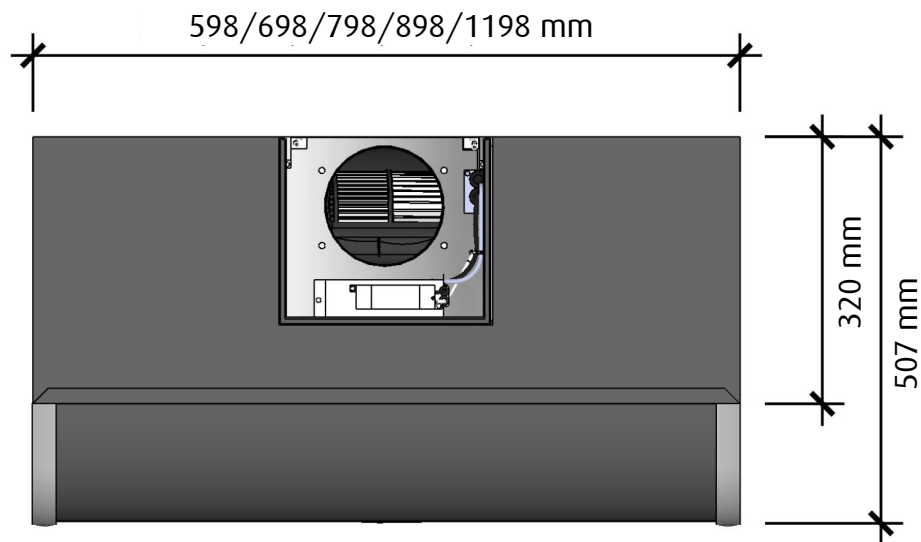

## HÖGERSIDA

Vid 120 cm bred kupa är skorstenen 330 mm bred

 <b>fjäråskupan</b>	MÅTTSKISS	TYP	STIL	LANSERAD	SIDA	
	<b>SIGNATUR</b>	VÄGGMONTERAD	RETRO	2015	1 (2)	

## UNDERSIDA

Undersidan är upphöjd ca. 6 cm i kupan för bättre osupptagning

 <b>fjäråskupan</b>	MÅTTSKISS	TYP	STIL	LANSERAD	SIDA	
	<b>SIGNATUR</b>	VÄGGMONTERAD	RETRO	2015	2 (2)	