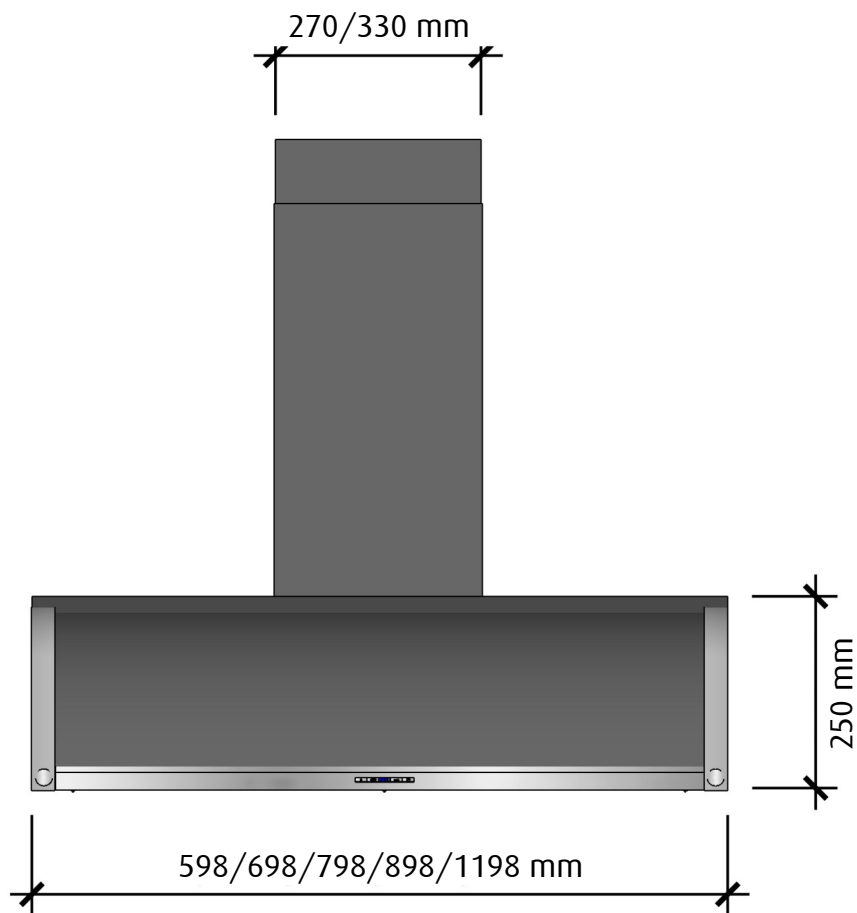

## HÖGERSIDA

Vid 120 cm bred kupa är skorstenen 330 mm bred

 <b>fjäråskupan</b>	MÅTTSKISS	TYP	STIL	LANSERAD	SIDA	
	<b>SIGNATUR</b>	VÄGGMONTERAD	RETRO	2015	1 (2)	

## UNDERSIDA

Undersidan är upphöjd ca. 6 cm i kupan för bättre osupptagning

 <b>fjäråskupan</b>	MÅTTSKISS	TYP	STIL	LANSERAD	SIDA	
	<b>SIGNATUR</b>	VÄGGMONTERAD	RETRO	2015	2 (2)	