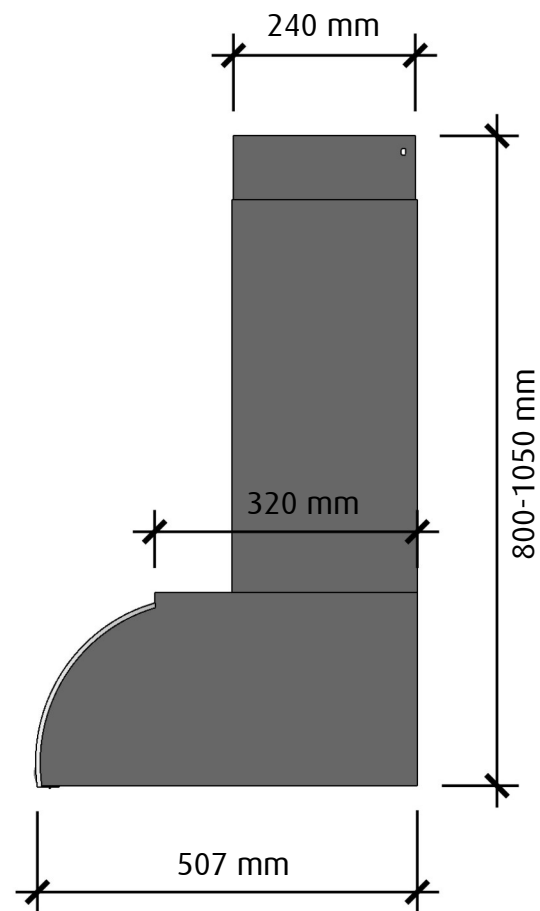

## FRAMSIDA

## HÖGERSIDA

Vid 120 cm bred kupa är skorstenen 330 mm bred

 <b>fjäråskupan</b>	MÅTTSKISS	TYP	STIL	LANSERAD	SIDA	
	<b>SIGNATUR</b>	VÄGGMONTERAD	RETRO	2015	1 (2)	

## UNDERSIDA

Undersidan är upphöjd ca. 6 cm i kupan för bättre osupptagning

 <b>fjäråskupan</b>	MÅTTSKISS	TYP	STIL	LANSERAD	SIDA	
	<b>SIGNATUR</b>	VÄGGMONTERAD	RETRO	2015	2 (2)	