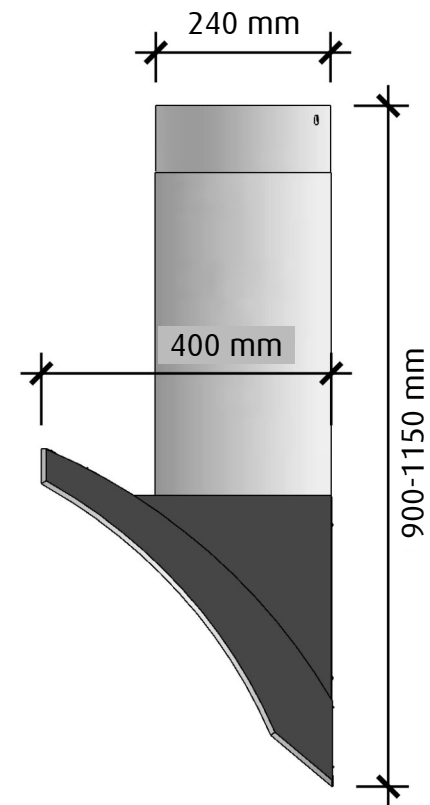

FRAMSIDA

HÖGERSIDA

 fjäråskupan	MÅTTSKISS	TYP	STIL	LANSERAD	SIDA	
	RUSTIK	VÄGGMONTERAD	RETRO	2013	1 (2)	

OVANSIDA

UNDERSIDA

 fjäråskupan	MÅTTSKISS	TYP	STIL	LANSERAD	SIDA	
	RUSTIK	VÄGGMONTERAD	RETRO	2013	2 (2)	