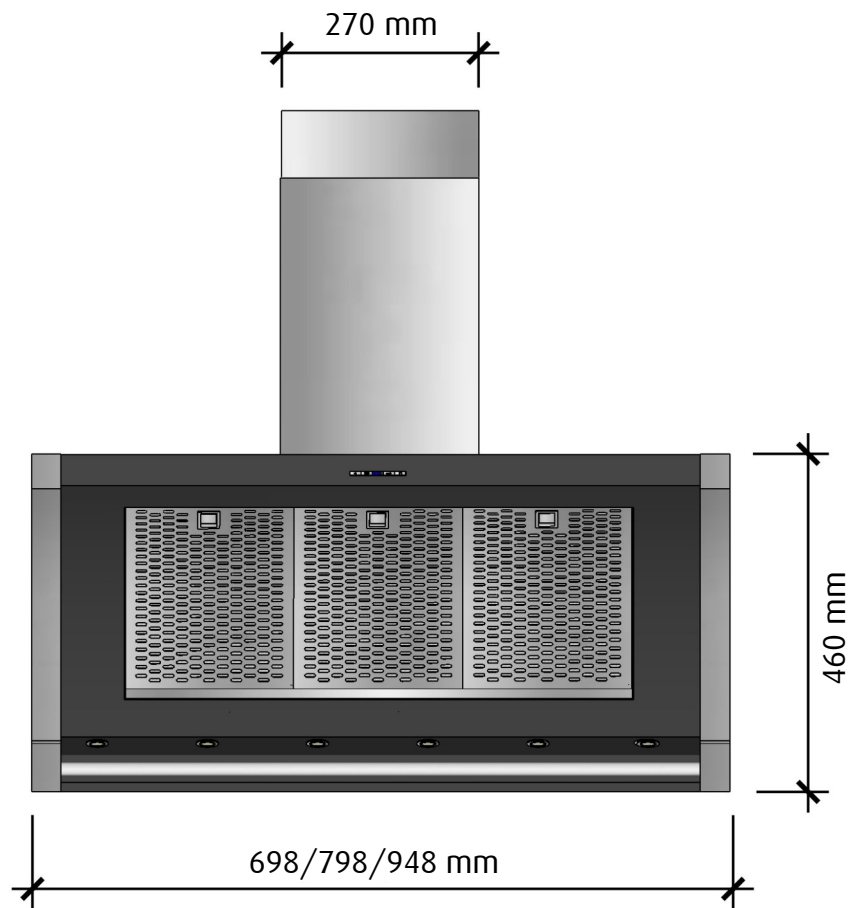

FRAMSIDA

HÖGERSIDA

 fjäråskupan	MÅTTSKISS	TYP	STIL	LANSERAD	SIDA	
	RUSTIK	VÄGGMONTERAD	RETRO	2013	1 (2)	

OVANSIDA

UNDERSIDA

 fjäråskupan	MÅTTSKISS	TYP	STIL	LANSERAD	SIDA	
	RUSTIK	VÄGGMONTERAD	RETRO	2013	2 (2)	