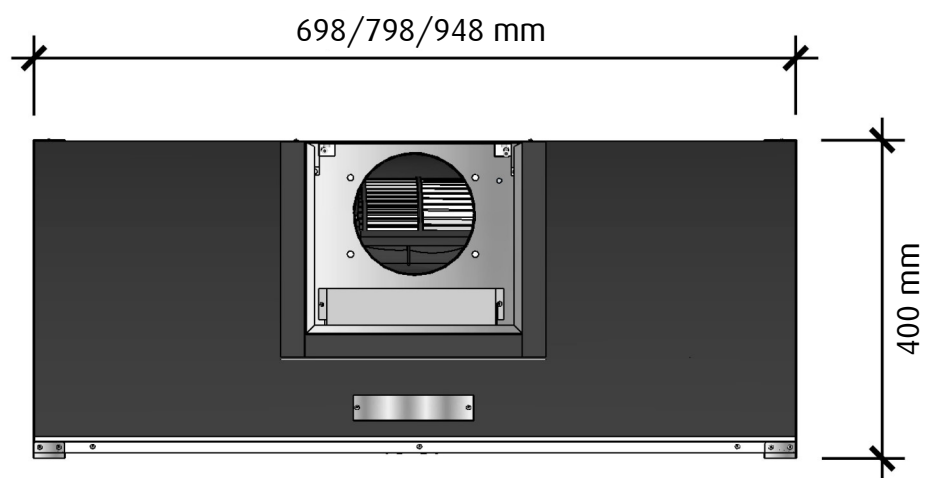

FRAMSIDA

HÖGERSIDA

 fjäråskupan	MÅTTSKISS	TYP	STIL	LANSERAD	SIDA	
	RUSTIK	VÄGGMONTERAD	RETRO	2013	1 (2)	

OVANSIDA

UNDERSIDA

 fjäråskupan	MÅTTSKISS	TYP	STIL	LANSERAD	SIDA	
	RUSTIK	VÄGGMONTERAD	RETRO	2013	2 (2)	