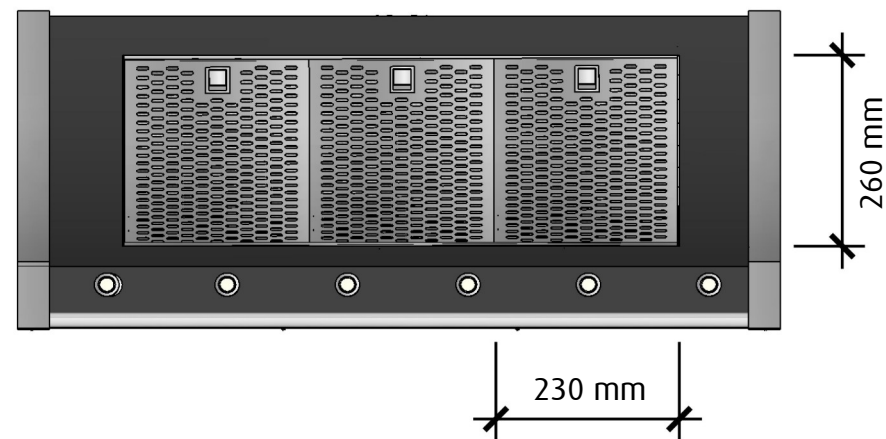

FRAMSIDA

HÖGERSIDA

 fjäråskupan	MÅTTSKISS	TYP	STIL	LANSERAD	SIDA	
	RUSTIK	VÄGGMONTERAD	RETRO	2013	1 (2)	

OVANSIDA

UNDERSIDA

 fjäråskupan	MÅTTSKISS	TYP	STIL	LANSERAD	SIDA	
	RUSTIK	VÄGGMONTERAD	RETRO	2013	2 (2)	