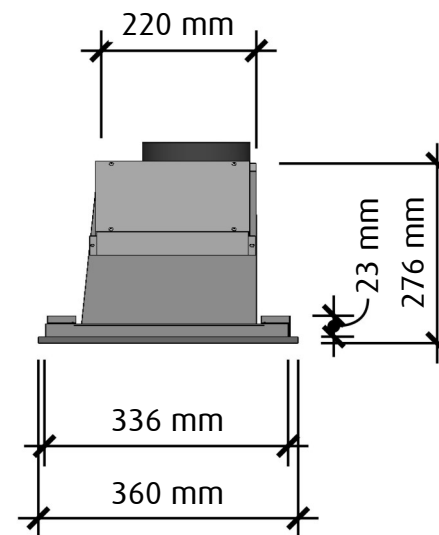

## HÖGERSIDA

 <b>fjäråskupan</b>	MÅTTSKISS	TYP	STIL	LANSERAD	SIDA	
	<b>ENIGMA</b>	<b>INBYGGNADS- PRODUKT</b>	-	<b>2008</b>	<b>1 (2)</b>	