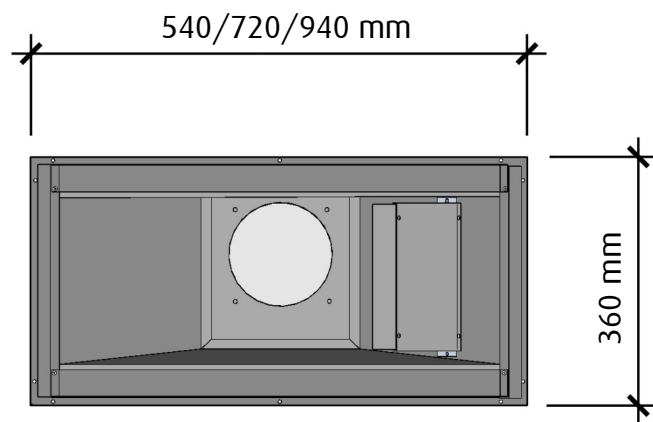

OVANSIDA

UNDERSIDA

fjäråskupan	MÅTTSKISS	TYP	STIL	LANSERAD	SIDA	
	ENIGMA	INBYGGNADS- PRODUKT	-	2008	2 (2)