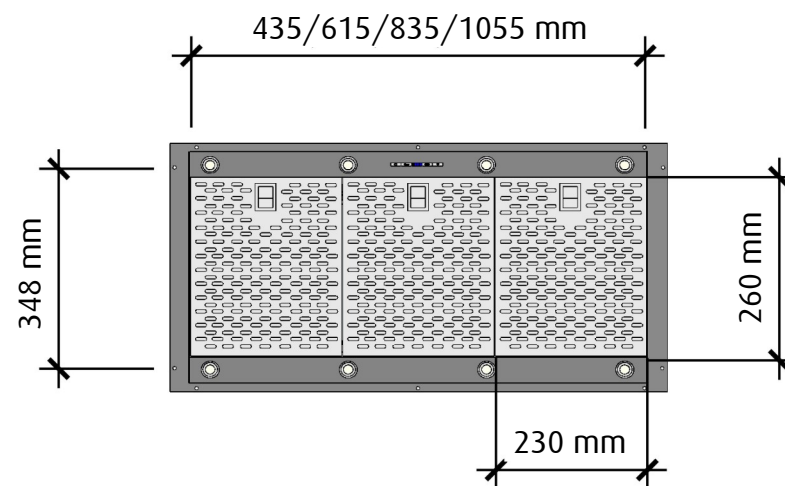

UNDERSIDA

fjäråskupan	MÅTTSKISS	TYP	STIL	LANSERAD	SIDA	
	ENIGMA	INBYGGNADS- PRODUKT	-	2008	2 (2)