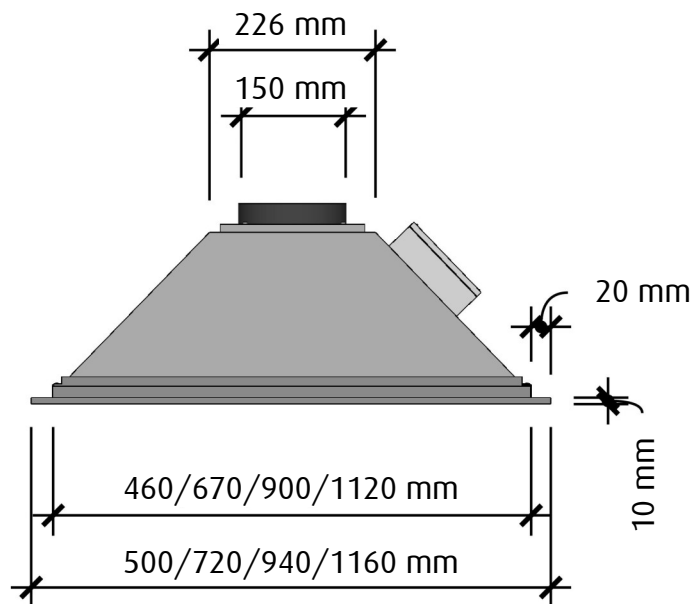

## HÖGERSIDA

 <b>fjäråskupan</b>	MÅTTSKISS	TYP	STIL	LANSERAD	SIDA	
	<b>ENIGMA</b>	<b>INBYGGNADS- PRODUKT</b>	-	<b>2008</b>	<b>1 (2)</b>	