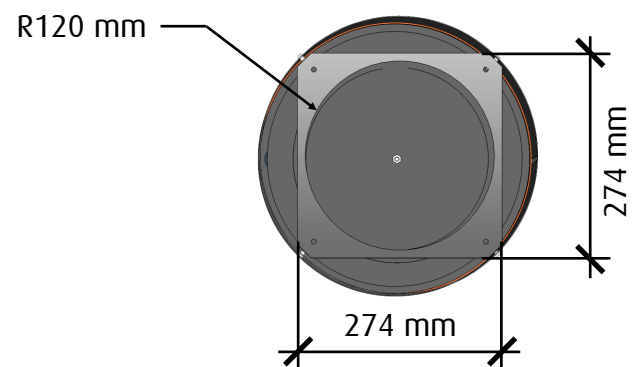

FRAMSIDA/HÖGERSIDA

OVANSIDA

UNDERSIDA

 fjäråskupan	MÅTTSKISS	TYP	STIL	LANSERAD	SIDA	
	CYLINDRA	VÄGGMONTERAD	MINIMALISTISK	2020	1 (1)	