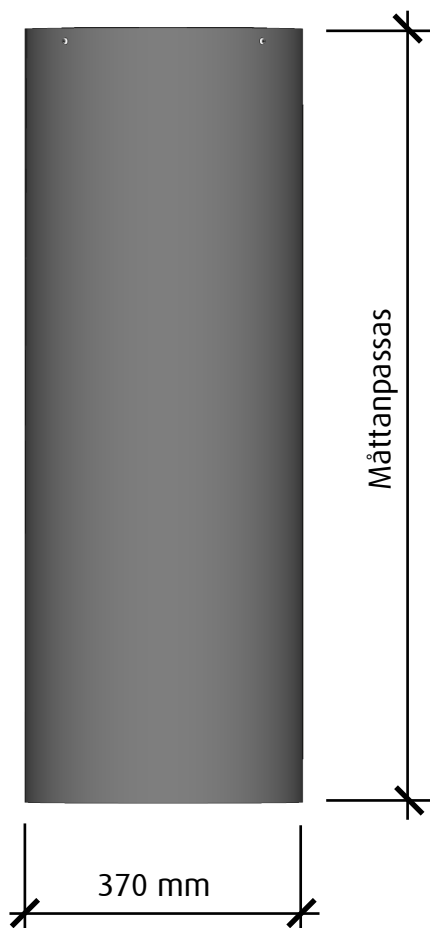

FRAMSIDA/HÖGERSIDA

OVANSIDA

UNDERSIDA

 fjäråskupan	MÅTTSKISS	TYP	STIL	LANSERAD	SIDA	
	CYLINDRA	VÄGGMONTERAD	MINIMALISTISK	2020	1 (1)	