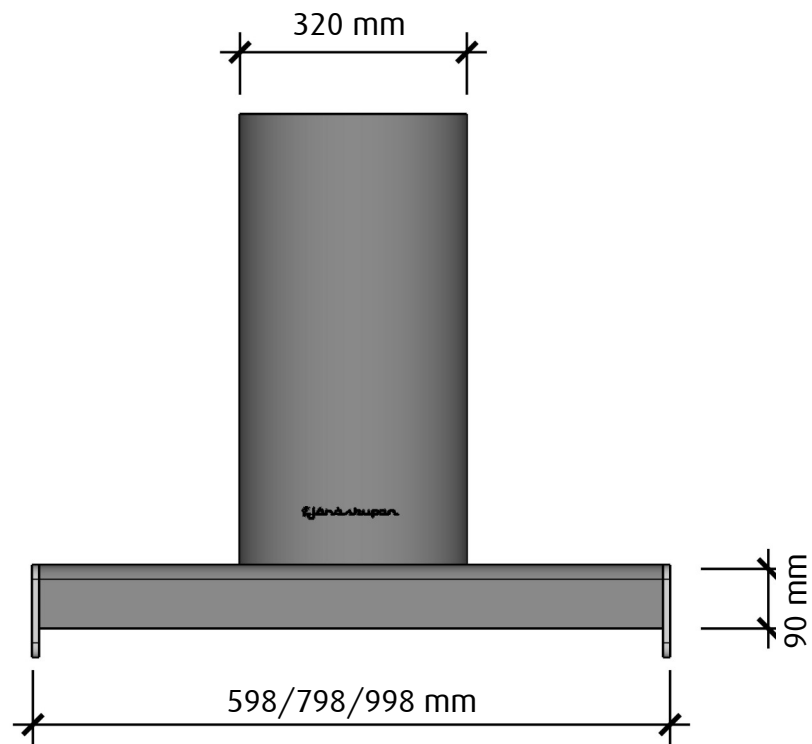

FRAMSIDA

HÖGERSIDA

 fjäråskupan	MÅTTSKISS	TYP	STIL	LANSERAD	SIDA	
	BISTRO	VÄGGMONTERAD	RETRO	2019	1 (2)	

OVANSIDA

UNDERSIDA

Undersidan är upphöjd ca. 4 cm i kupan för bättre osupptagning

 fjäråskupan	MÅTTSKISS	TYP	STIL	LANSERAD	SIDA	
	BISTRO	VÄGGMONTERAD	RETRO	2019	2 (2)	