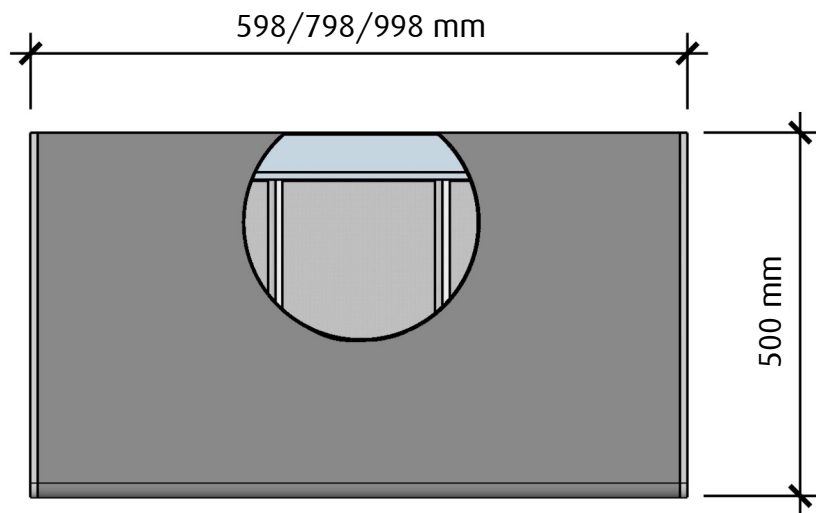

FRAMSIDA

HÖGERSIDA

 fjäråskupan	MÅTTSKISS	TYP	STIL	LANSERAD	SIDA	
	BISTRO	VÄGGMONTERAD	RETRO	2019	1 (2)	

OVANSIDA

UNDERSIDA

Undersidan är upphöjd ca. 4 cm i kupan för bättre osupptagning

 fjäråskupan	MÅTTSKISS	TYP	STIL	LANSERAD	SIDA	
	BISTRO	VÄGGMONTERAD	RETRO	2019	2 (2)	