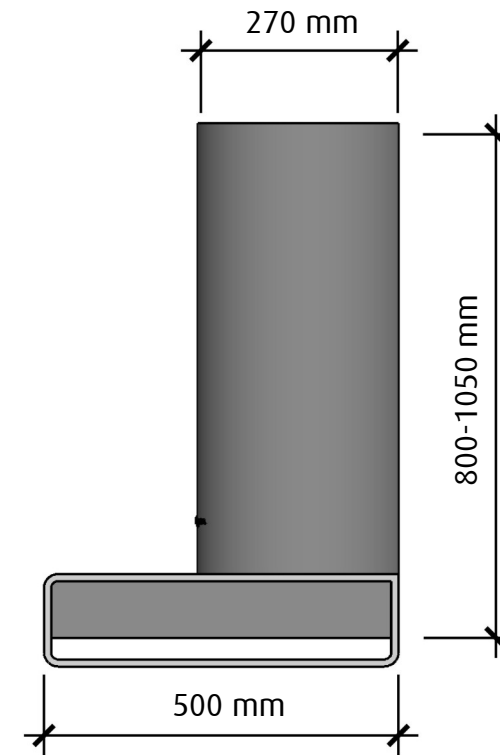

FRAMSIDA

HÖGERSIDA

 fjäråskupan	MÅTTSKISS	TYP	STIL	LANSERAD	SIDA	
	BISTRO	VÄGGMONTERAD	RETRO	2019	1 (2)	

OVANSIDA

UNDERSIDA

Undersidan är upphöjd ca. 4 cm i kupan för bättre osupptagning

 fjäråskupan	MÅTTSKISS	TYP	STIL	LANSERAD	SIDA	
	BISTRO	VÄGGMONTERAD	RETRO	2019	2 (2)	