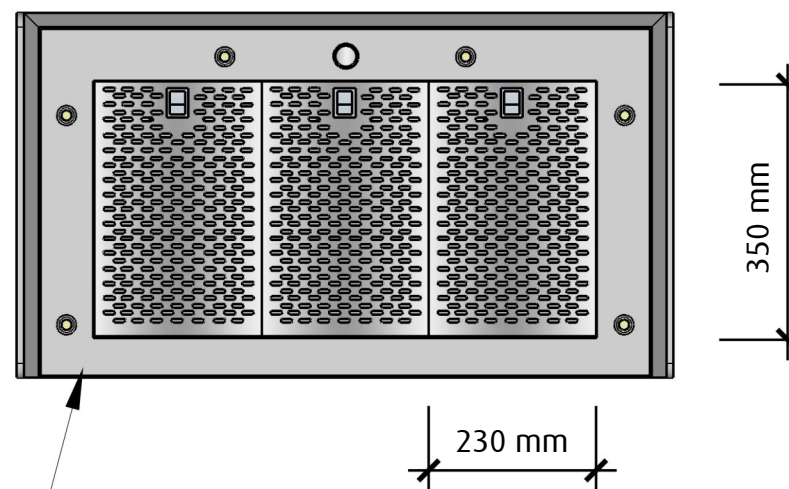

FRAMSIDA

HÖGERSIDA

 fjäråskupan	MÅTTSKISS	TYP	STIL	LANSERAD	SIDA	
	BISTRO	VÄGGMONTERAD	RETRO	2019	1 (2)	

OVANSIDA

UNDERSIDA

Undersidan är upphöjd ca. 4 cm i kupan för bättre osupptagning

 fjäråskupan	MÅTTSKISS	TYP	STIL	LANSERAD	SIDA	
	BISTRO	VÄGGMONTERAD	RETRO	2019	2 (2)	