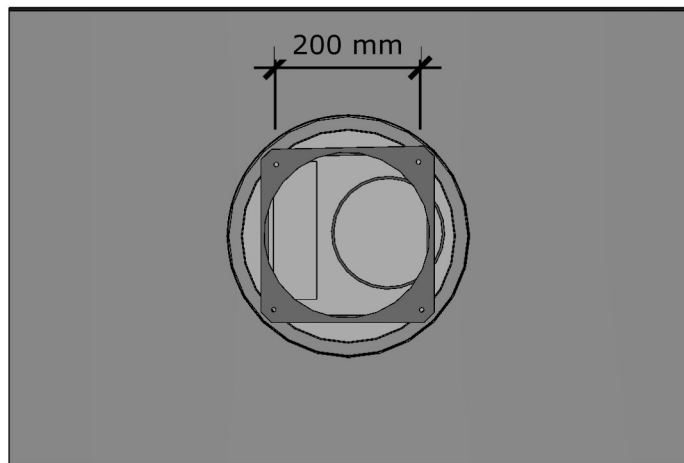

OVANSIDA

UNDERSIDA

fjäråskupan	MÅTTSKISS	TYP	STIL	LANSERAD	SIDA	
	BALANS	FRIHÄNGANDE	MODERN	2011	2 (2)