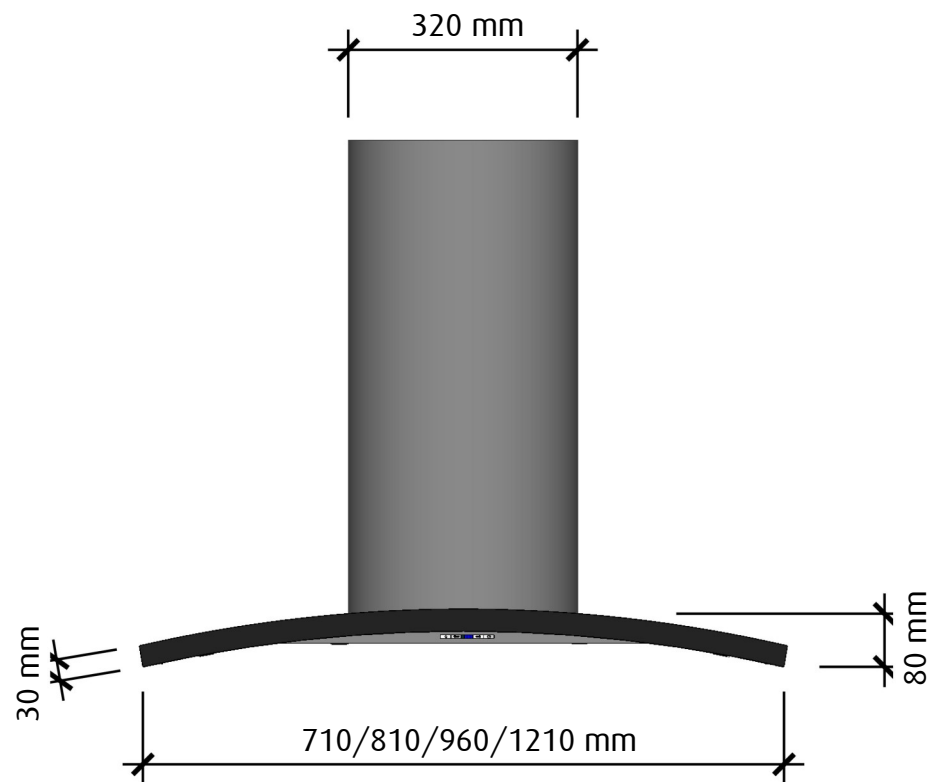

## HÖGERSIDA

 <b>fjäråskupan</b>	MÅTTSKISS	TYP	STIL	LANSERAD	SIDA	
	<b>BALANS</b>	FRIHÄNGANDE	MODERN	2011	1 (2)	