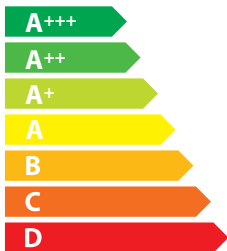

ENERG
енергия · ενεργεια

Fjäråskupan
AB Sweden

Bistro

A+

43
kWh/annum

ABCDEFG

ABCDEFG

ABCDEFG