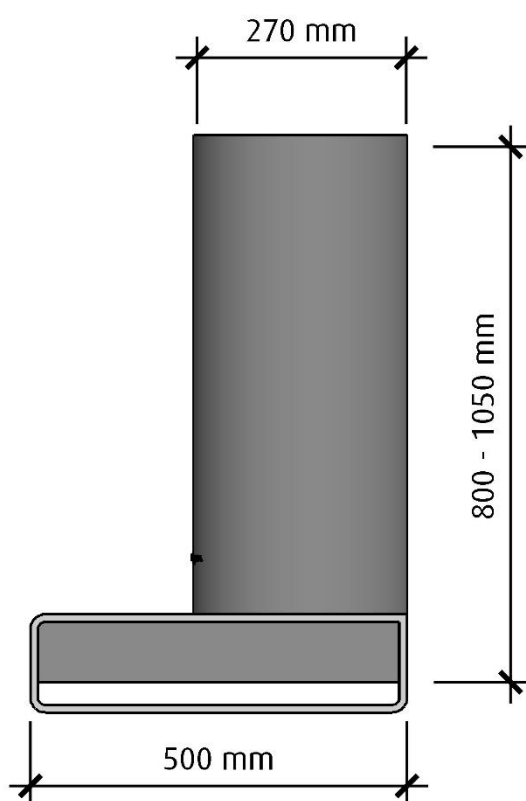

Tryckfall genom produkt vid högsta normalläge (5)*:	7 Pascal
75% osupptagning vid:	21 l/s (SS-EN-61591 & 60 cm monteringshöjd)
Osuptagning vid 30 l/s:	86 % (SS-EN-61591 & 60 cm monteringshöjd)

Typ av installation:	Vägghängd
Belysning:	6 st LED
Belysningseffekt:	16,5 Watt
Färgtemperatur:	Ca 2700 K
Belysning max/min*:	1016 Lux, 16,5 Watt/14 Lux, 2 Watt

*Alla mätningar avser 90-95 cm bred kupa, standardmotor och standard belysning.
Mätningarna gjorda efter användarliknande förhållanden; 2m lång 160mm kanal, och 1st 90° böj.

Bistro

Framifrån

Skala 1:10

Höger sida

Skala 1:10

Bistro

Ovandsida
Skala 1:10

Undersida
Skala 1:10

Undersidan är upphöjd ca: 4 cm i kupan för bättre osupptagning

Bistro Kritiska mått

Vy framifrån, monterad 650 mm över bänk