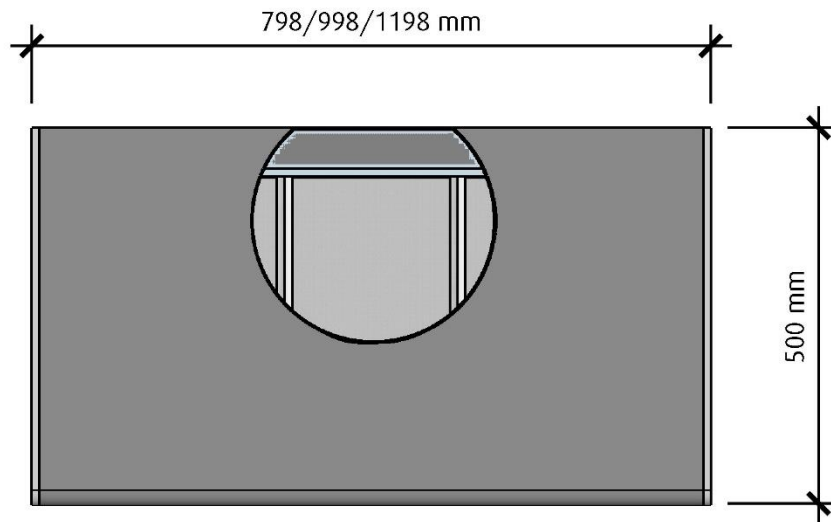

*Alla mätningar avser 90-95 cm bred kupa, standardmotor och standard belysning.
Mätningarna gjorda efter användarliknande förhållanden; 2m lång 160mm kanal, och 1st 90° böj.

Bistro

Framifrån

Skala 1:10

Höger sida

Skala 1:10

Bistro

Ovandsida
Skala 1:10

Undersida
Skala 1:10

Undersidan är upphöjd ca: 4 cm i kupan för bättre osupptagning

Bistro Kritiska mått

Vy framifrån, monterad 650 mm över bänk