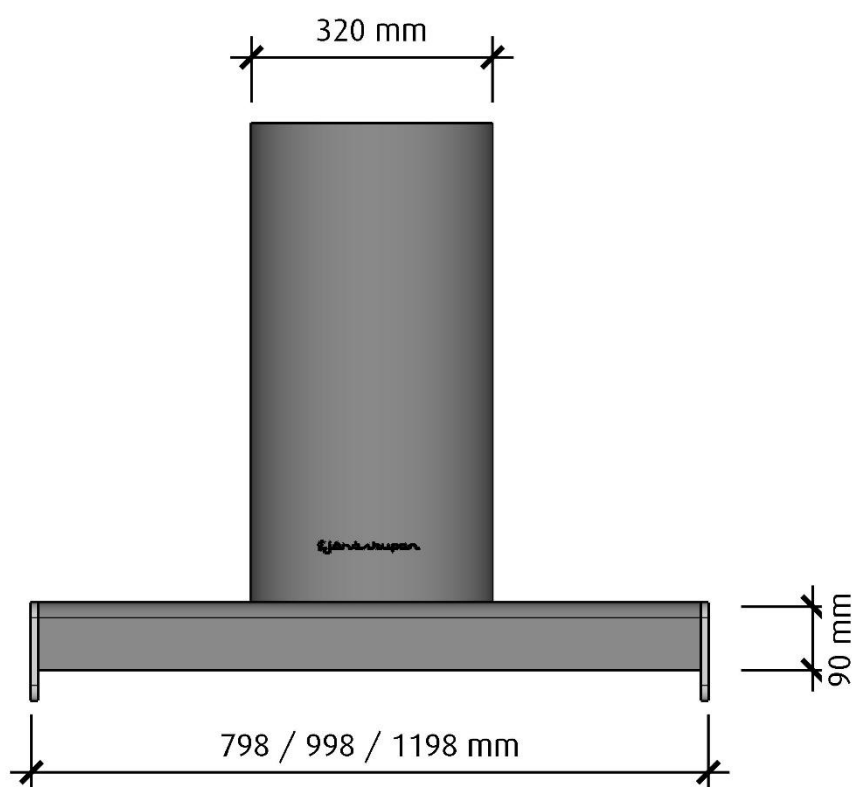

*Alla mätningar avser 90-95 cm bred kupa, standardmotor och standard belysning.
Mätningarna gjorda efter användarliknande förhållanden; 2m lång 160mm kanal, och 1st 90° böj.

Bistro

Framifrån

Skala 1:10

Höger sida

Skala 1:10

Bistro

Ovandsida
Skala 1:10

Undersida
Skala 1:10

Undersidan är upphöjd ca: 4 cm i kupan för bättre osupptagning

Bistro Kritiska mått

Vy framifrån, monterad 650 mm över bänk