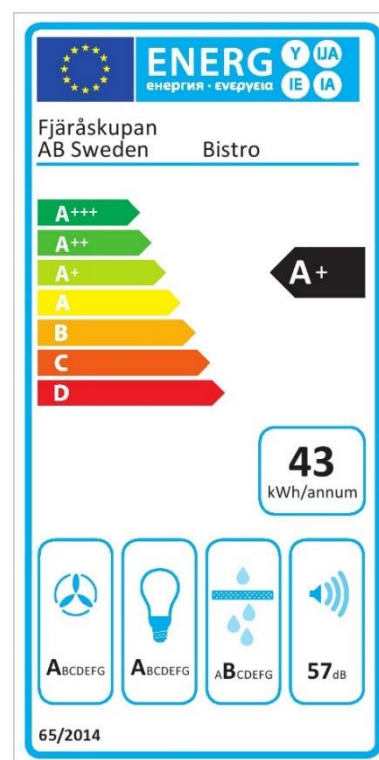

*Alla mätningar avser 90-95 cm bred kupa, standardmotor och standard belysning.
Mätningarna gjorda efter användarliknande förhållanden; 2m lång 160mm kanal, och 1st 90° böj.