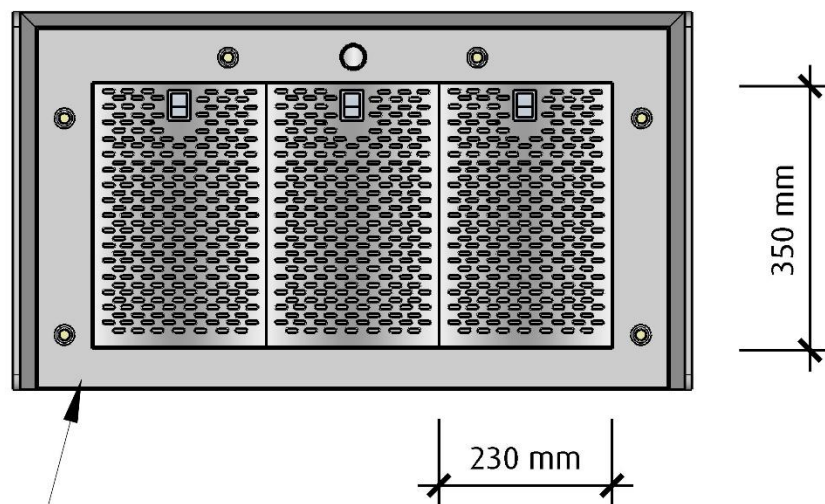

*Alla mätningar avser 90-95 cm bred kupa, standardmotor och standard belysning.
Mätningarna gjorda efter användarliknande förhållanden; 2m lång 160mm kanal, och 1st 90° böj.

Bistro

Framifrån

Skala 1:10

Höger sida

Skala 1:10

Bistro

Ovandsida
Skala 1:10

Undersida
Skala 1:10

Undersidan är upphöjd ca: 4 cm i kupan för bättre osupptagning

Bistro Kritiska mått

Vy framifrån, monterad 650 mm över bänk