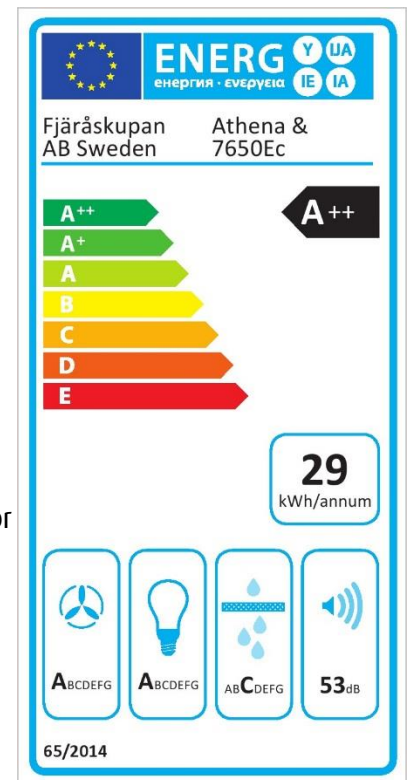

## Takinfälld

Standardbredder:	90cm, 120cm
Djup:	50cm
Elanslutning:	Jordad stickkontakt 1,3m 230V-1.5A-50Hz
Max effekt motor:	Obegränsad, EC
Totaleffekt:	23 Watt + externmotorns effekt

Tryckfall genom produkt  
vid högsta normalläge (5)\*:25 Pascal (7650Ec)

Typ av belysning:	4 st LED strip
Effekt belysning:	31-35 Watt
Färgtemperatur:	Ställbar 2700 - 6000 Kelvin
Belysning*:	870-950 Lux
Lägsta dimmer*:	32 Lux, 4 Watt

Fettfilter: Maskindiskbara aluminiumfilter

Kanalanslutning : 160 mm

Kanalanslutning  
centralventilation: Ej möjlig

Kallrasskydd: Ja

Dimensionsförändring  
150 – 125 mm: Nej

Trumsats: Ej tillåtet

Material & färg: Rostfri, vit, svart, (endast lucka) eller valfri NCS-kulör

Designade fettfilter: Nej

Skorsten & sidorör: Sidoanslutning finns som tillbehör

\*Alla mätningar avser 100 cm bred kupa, TKC 400C motor och standard belysning.  
Mätningarna gjorda efter användarliknande förhållanden; 2m lång 160mm kanal, och 1st 90° böj.