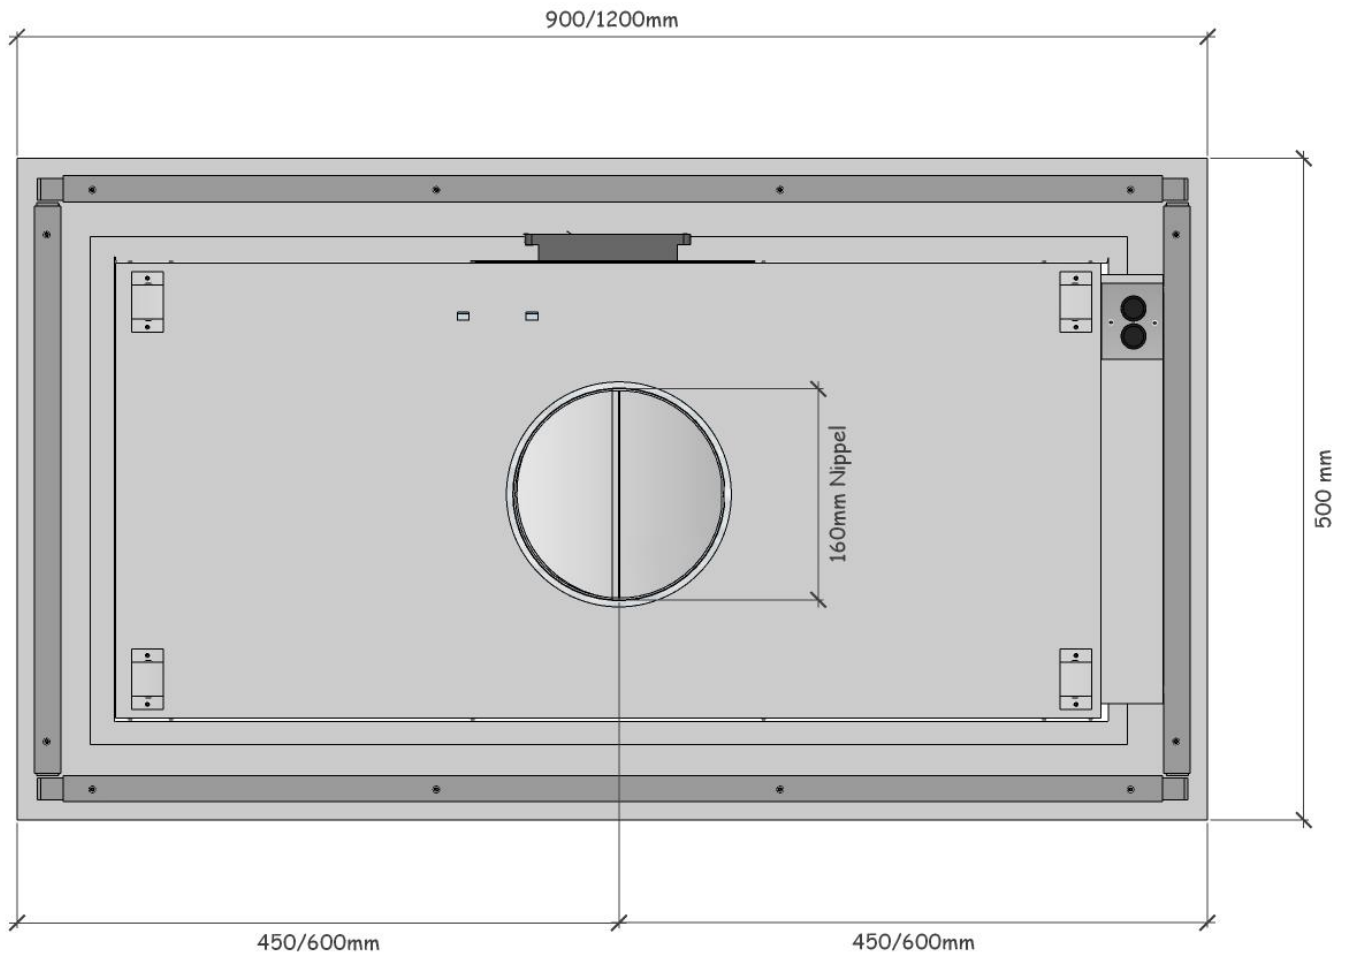

Ovansida

Sida