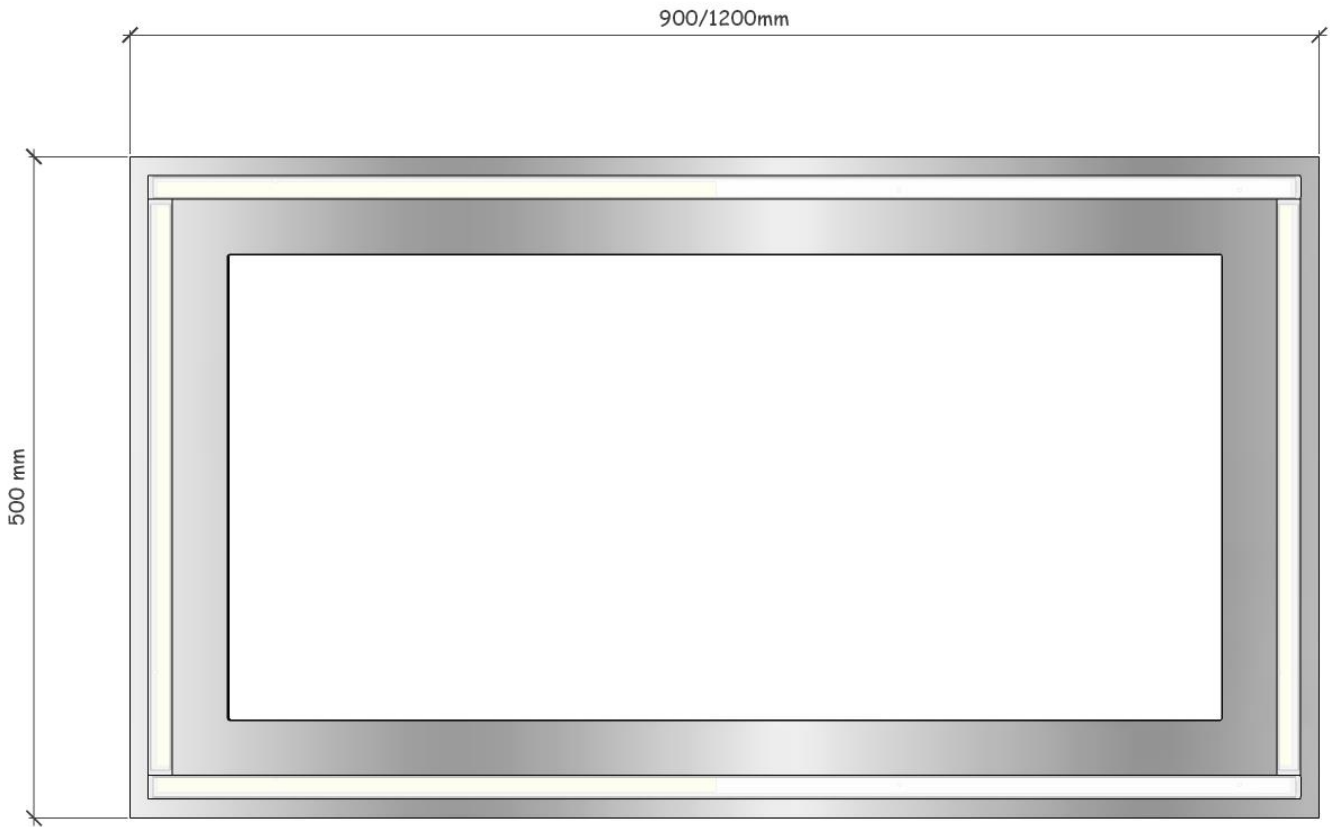

Undersida

Framifrån