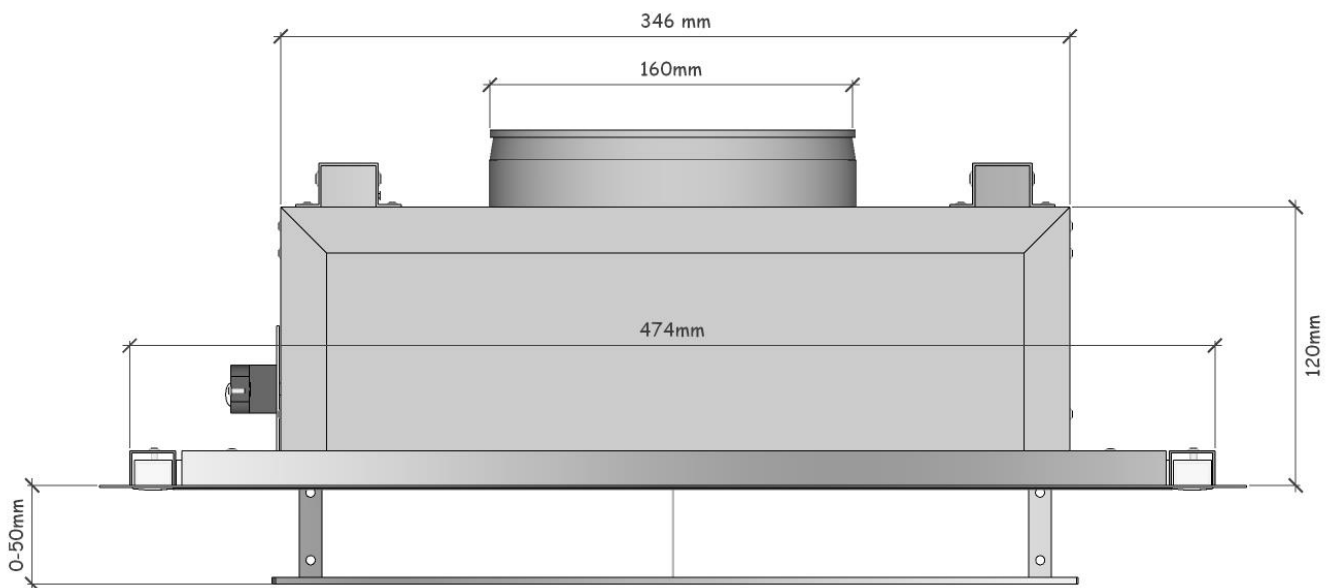

*Alla mätningar avser 100 cm bred kupa, TKC 400C motor och standard belysning.
Mätningarna gjorda efter användarliknande förhållanden; 2m lång 160mm kanal, och 1st 90° böj.