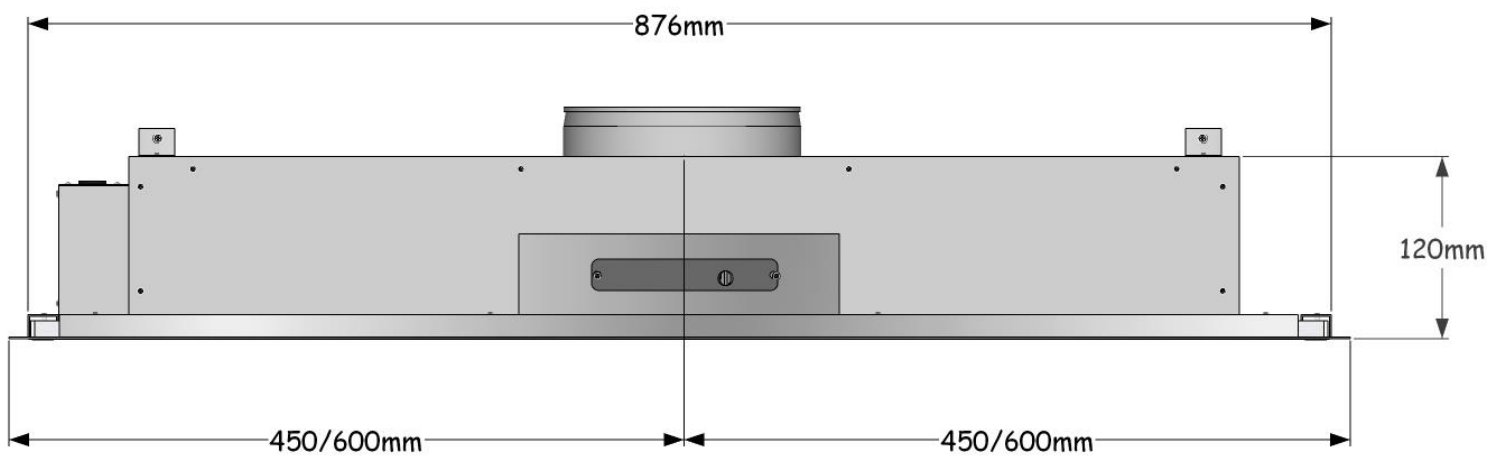

*Alla mätningar avser 100 cm bred kupa, TKC 400C motor och standard belysning.
Mätningarna gjorda efter användarliknande förhållanden; 2m lång 160mm kanal, och 1st 90° böj.