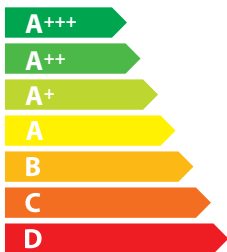

ENERG
енергия · ενεργεια

Fjäråskupan
AB Sweden

Mixer

A+

44
kWh/annum

ABCDEFG

ABCDEFG

ABCDEFG