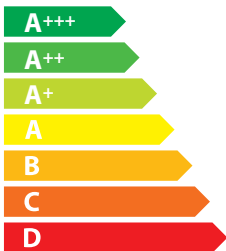

ENERG

енергия · ενεργεια

Fjäråskupan
AB Sweden

Fasett

A+

43
kWh/annum

ABCDEFG

ABCDEFG