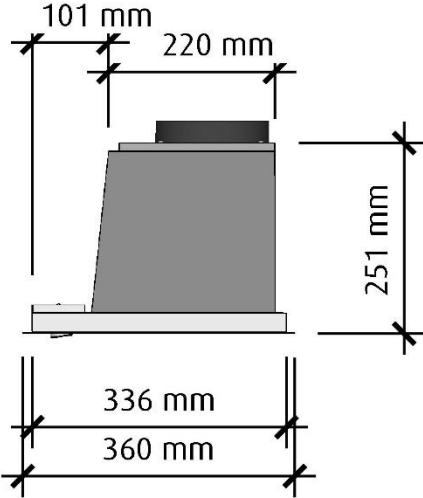

Emir

Standardbredder:	54, 72, 94 cm
Djup:	36 cm
Elanslutning:	Jordad stickkontakt 1,3m 230V-1.5A-50Hz
Max effekt standardmotor:	176 Watt
Totaleffekt standardmotor:	198 Watt

Luftmängd friblåsande: 900 m³/h
(EC standardmotor, EBM Papst)

*Alla mätningar avser 74 cm bred kupa, standardmotor och standard belysning.
Mätningarna gjorda efter användarliknande förhållanden; 2m lång 160mm kanal, och 1st 90° böj.

Kanalanslutning centralventilation:	125 mm		
Kallrasskydd:	Ja		
Dimensionsförändring 150 – 125 mm:	Ja		
Trumsats:	Tillval		
Material & färg:	Rostfri		
Designade fettfilter:	Standard på denna modell		
Skorsten och sidorör:	Ingen skorsten på denna modell		
Rekommenderad monteringshöjd:	Ca: 650 mm över bänk		
Lägsta totalhöjd:	Frånluft	Assist	InHouse
	300 mm	410 mm	530 mm
Netto vikt med standard motor, utan skorsten:	11 kg		

*Alla mätningar avser 74 cm bred kupa, standardmotor och standard belysning.
Mätningarna gjorda efter användarliknande förhållanden; 2m lång 160mm kanal, och 1st 90° böj.

Emir

Framifrån

Skala 1:10

Höger sida

Skala 1:10

Emir

Ovandsida

Skala 1:10

Undersida

Skala 1:10