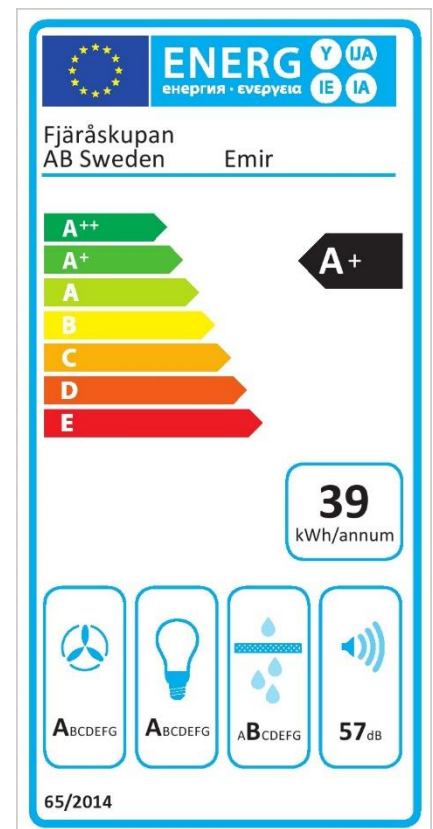

Emir

Standardbredder:	54, 72, 94 cm
Djup:	36 cm
Elanslutning:	Jordad stickkontakt 1,3m 230V-1.5A-50Hz
Max effekt standardmotor:	176 Watt
Totaleffekt standardmotor:	198 Watt

Luftmängd friblåsande: 900 m³/h
(EC standardmotor, EBM Papst)

	Läge 1	Läge 2	Läge 3	Läge 4	Läge 5	Läge 6	Läge 7	Läge 8
Flöde (m³/h)*:	214	352	473	573	669	748	818	852
Motoreffekt (Watt)*:	5	12	25	43	67	96	130	145
Ljud (dB)*:	36	42	49	53	56	58	61	62

*värden gäller standardmotor, se fotnot.

**Tryckfall genom produkt
vid högsta normalläge (6)*:** 22 Pascal

Typ av installation:	Inbyggnad
Typ av belysning:	4 st LED
Effekt belysning:	11,5 Watt
Färgtemperatur:	Ca 2700 Kelvin
Belysning max*:	655 Lux, 11,5 Watt
Lägsta dimmer*:	4 Lux, 2 Watt
Fettfilter:	Rostfria designfilter, maskindiskbara
Kontrollpanel:	Vridpanel (Tryckpanel vid extern AC)
Fläktstyrning:	5 hastigheter + 3 intensivlägen
Timerstyrd efterventilation:	Ja, 15 min
Periodisk ventilation:	Ja, kräver Bluetooth-enhet
Fjärrkontroll:	Tillval
Bluetooth-enhet:	Tillval (endast vid intern eller extern Ec motor)
Relä utgång:	Ja
Kanalanslutning standardmotor:	150 mm