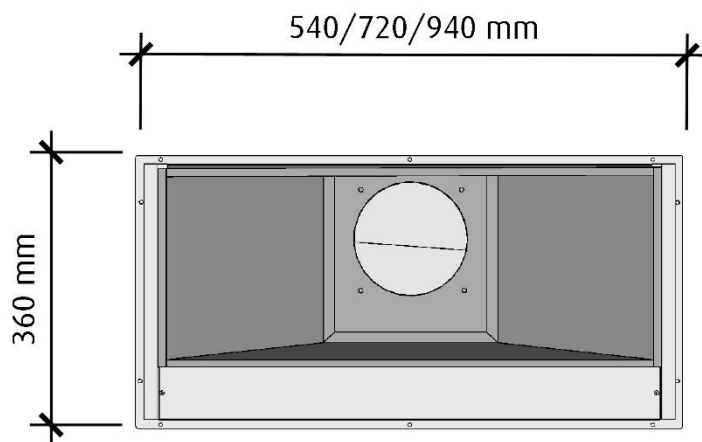

Emir

Ovandsida

Skala 1:10