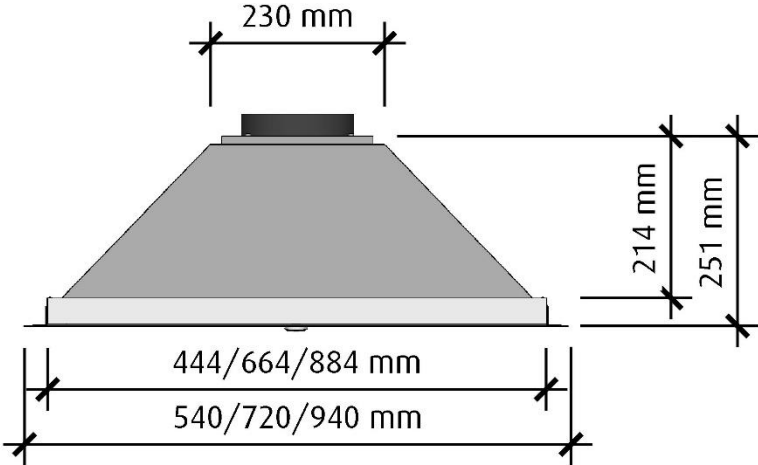

Emir

Standardbredder:	54, 72, 94 cm
Djup:	36 cm
Elanslutning:	Jordad stickkontakt 1,3m 230V-1.5A-50Hz
Max effekt standardmotor:	176 Watt
Totaleffekt standardmotor:	198 Watt

Luftmängd friblåsande: 900 m³/h
(EC standardmotor, EBM Papst)

*Alla mätningar avser 74 cm bred kupa, standardmotor och standard belysning.
Mätningarna gjorda efter användarliknande förhållanden; 2m lång 160mm kanal, och 1st 90° böj.

Kanalanslutning centralventilation:	125 mm		
Kallrasskydd:	Ja		
Dimensionsförändring 150 – 125 mm:	Ja		
Trumsats:	Tillval		
Material & färg:	Rostfri		
Designade fettfilter:	Standard på denna modell		
Skorsten och sidorör:	Ingen skorsten på denna modell		
Rekommenderad monteringshöjd:	Ca: 650 mm över bänk		
Lägsta totalhöjd:	Frånluft	Assist	InHouse
	300 mm	410 mm	530 mm
Netto vikt med standard motor, utan skorsten:	11 kg		

*Alla mätningar avser 74 cm bred kupa, standardmotor och standard belysning.
Mätningarna gjorda efter användarliknande förhållanden; 2m lång 160mm kanal, och 1st 90° böj.

Emir

Framifrån

Skala 1:10

Höger sida