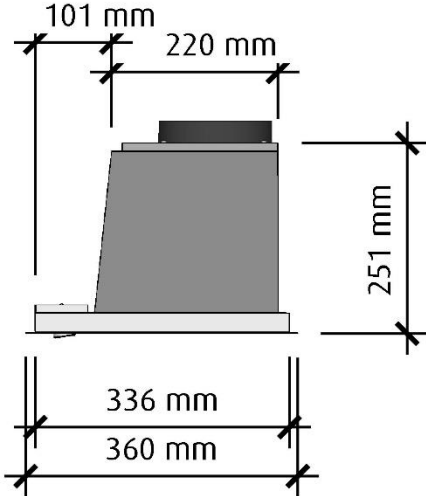

Emir

Standardbredder:	54, 72, 94 cm
Djup:	36 cm
Elanslutning:	Jordad stickkontakt 1,3m 230V-1.5A-50Hz
Max effekt standardmotor:	176 Watt
Totaleffekt standardmotor:	198 Watt

Luftmängd friblåsande: 900 m³/h
(EC standardmotor, EBM Papst)

*Alla mätningar avser 74 cm bred kupa, standardmotor och standard belysning.
Mätningarna gjorda efter användarliknande förhållanden; 2m lång 160mm kanal, och 1st 90° böj.

Kanalanslutning centralventilation:	125 mm		
Kallrasskydd:	Ja		
Dimensionsförändring 150 – 125 mm:	Ja		
Trumsats:	Tillval		
Material & färg:	Rostfri		
Designade fettfilter:	Standard på denna modell		
Skorsten och sidorör:	Ingen skorsten på denna modell		
Rekommenderad monteringshöjd:	Ca: 650 mm över bänk		
Lägsta totalhöjd:	Frånluft	Assist	InHouse
	300 mm	410 mm	530 mm
Netto vikt med standard motor, utan skorsten:	11 kg		

*Alla mätningar avser 74 cm bred kupa, standardmotor och standard belysning.
Mätningarna gjorda efter användarliknande förhållanden; 2m lång 160mm kanal, och 1st 90° böj.

Emir

Framifrån

Skala 1:10

Höger sida

Skala 1:10

Emir

Ovandsida

Skala 1:10

Undersida

Skala 1:10