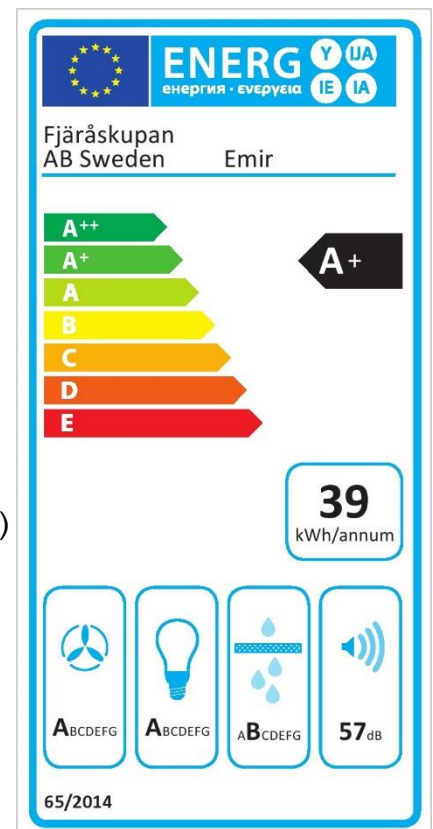

Emir

Standardbredder:	54, 72, 94 cm
Djup:	36 cm
Elanslutning:	Jordad stickkontakt 1,3m 230V-1.5A-50Hz
Max effekt standardmotor:	176 Watt
Totaleffekt standardmotor:	198 Watt

Luftmängd friblåsande: 900 m³/h
(EC standardmotor, EBM Papst)

	Läge 1	Läge 2	Läge 3	Läge 4	Läge 5	Läge 6	Läge 7	Läge 8
Flöde (m³/h)*:	214	352	473	573	669	748	818	852
Motoreffekt (Watt)*:	5	12	25	43	67	96	130	145
Ljud (dB)*:	36	42	49	53	56	58	61	62

*värden gäller standardmotor, se fotnot.

**Tryckfall genom produkt
vid högsta normalläge (6)*:** 22 Pascal

Typ av installation:	Inbyggnad
Typ av belysning:	4 st LED
Effekt belysning:	11,5 Watt
Färgtemperatur:	Ca 2700 Kelvin
Belysning max*:	655 Lux, 11,5 Watt
Lägsta dimmer*:	4 Lux, 2 Watt
Fettfilter:	Rostfria designfilter, maskindiskbara
Kontrollpanel:	Vridpanel (vid standard & extern Ec-motor)
Fläktstyrning:	5 hastigheter + 3 intensivlägen
Timerstyrd efterventilation:	Ja, 15 min
Periodisk ventilation:	Ja, kräver Bluetooth-enhet
Fjärrkontroll:	Standard
Bluetooth-enhet:	Tillval (endast vid intern eller extern Ec motor)
Relä utgång:	Ja
Kanalanslutning standardmotor:	150 mm