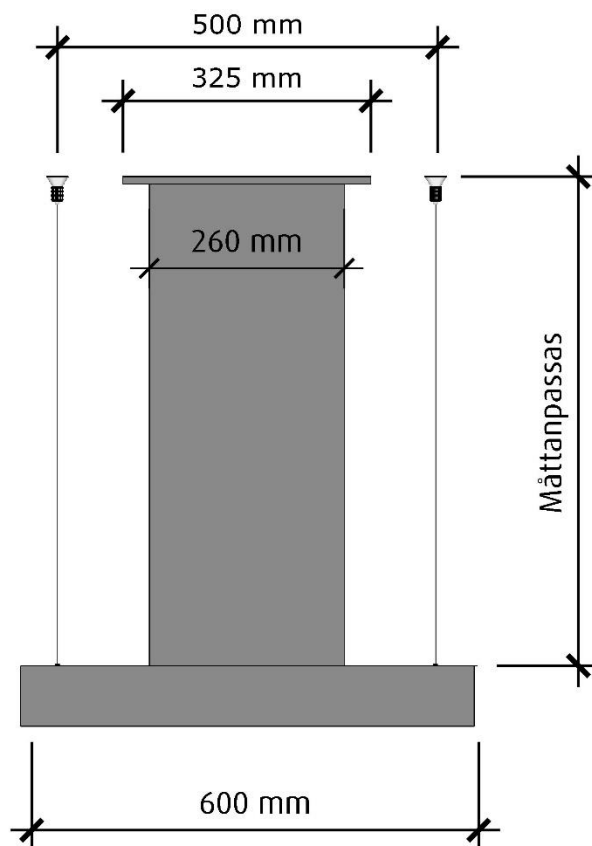

Fokus

Standardbredder: 140, 160, 180cm
Djup: 60cm

Elanslutning: Jordad stickkontakt 1,3m
230V-1.5A-50Hz

Max effekt standardmotor: 176 Watt
Totaleffekt standardmotor: 198 Watt

Luftmängd friblåsande: 900 m³/h
(EC standardmotor, EBM Papst)

Tryckfall genom produkt

vid högsta normalläge (5)*: 12 Pascal

Osugptagning 75%: 16 l/s

Osugptagning 30 l/s: 92 %

Typ av installation: Takhängd

Typ av belysning: 10 st LED

Effekt belysning: 21,2 Watt

Färgtemperatur: Ca 2700 Kelvin

*Alla mätningar avser 90-95 cm bred kupa, standardmotor och standard belysning.
Mätningarna gjorda efter användarliknande förhållanden; 2m lång 160mm kanal, och 1st 90° böj.

Fokus

Framifrån

Skala 1:10

Höger sida

Skala 1:10

Fokus

Ovandsida

Skala 1:10

Undersida

Skala 1:10

*Alla mätningar avser 90-95 cm bred kupa, standardmotor och standard belysning.
Mätningarna gjorda efter användarliknande förhållanden; 2m lång 160mm kanal, och 1st 90° böj.