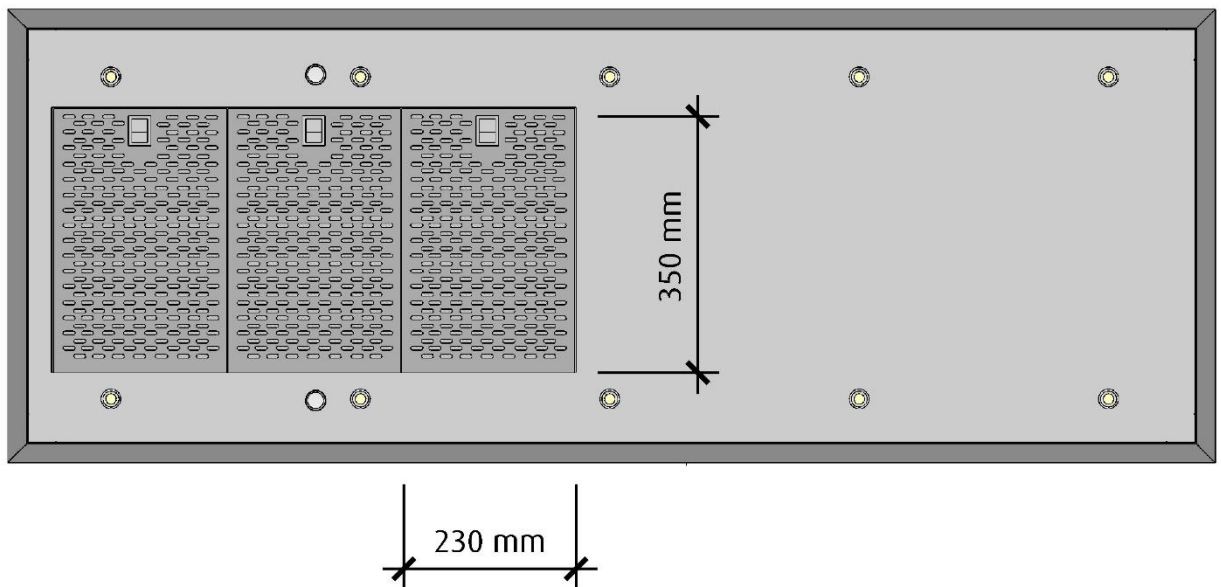

*Alla mätningar avser 90-95 cm bred kupa, standardmotor och standard belysning.
Mätningarna gjorda efter användarliknande förhållanden; 2m lång 160mm kanal, och 1st 90° böj.

Fokus

Framifrån

Skala 1:10

Höger sida

Skala 1:10

Fokus

Ovandsida

Skala 1:10

Undersida

Skala 1:10

*Alla mätningar avser 90-95 cm bred kupa, standardmotor och standard belysning.
Mätningarna gjorda efter användarliknande förhållanden; 2m lång 160mm kanal, och 1st 90° böj.