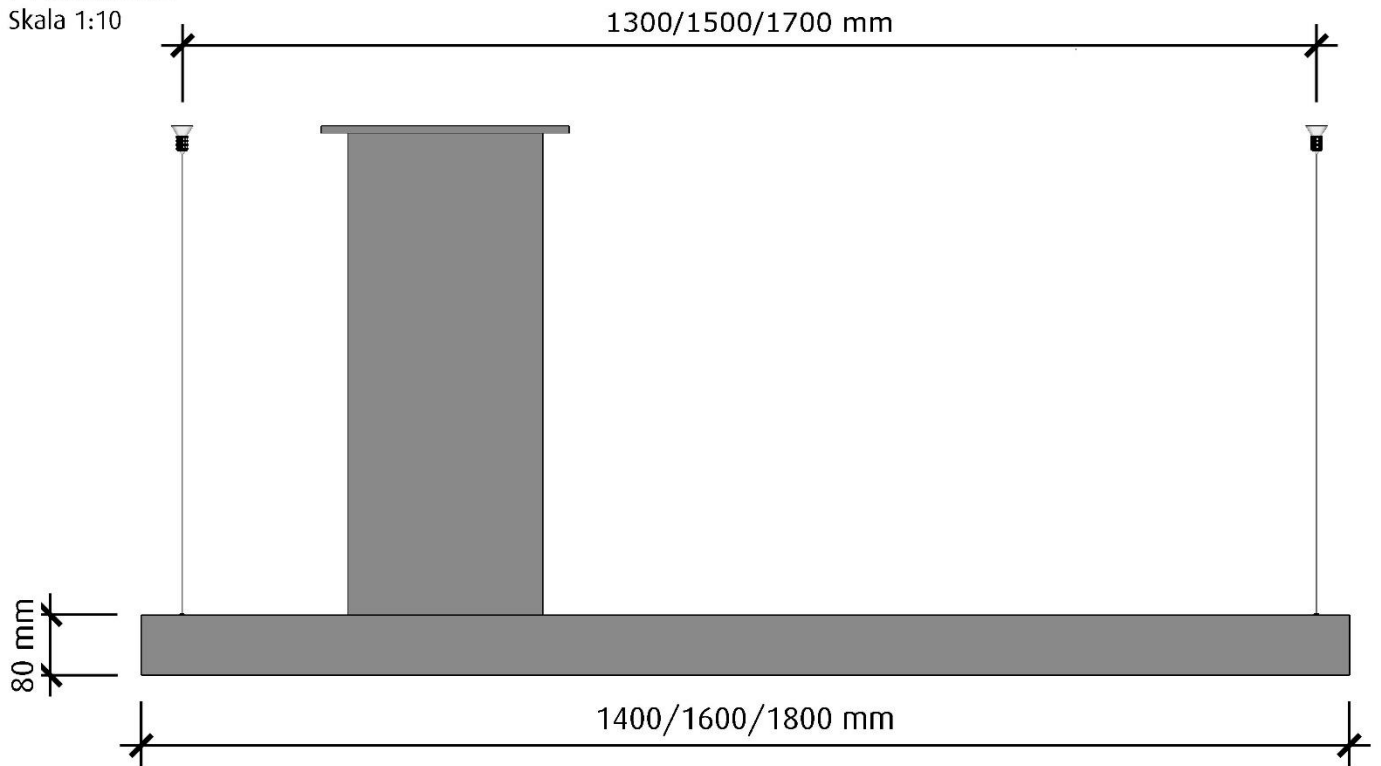

*Alla mätningar avser 90-95 cm bred kupa, standardmotor och standard belysning.
Mätningarna gjorda efter användarliknande förhållanden; 2m lång 160mm kanal, och 1st 90° böj.

Fokus

Framifrån

Skala 1:10

Höger sida

Skala 1:10

Fokus

Ovandsida

Skala 1:10

Undersida

Skala 1:10

*Alla mätningar avser 90-95 cm bred kupa, standardmotor och standard belysning.
Mätningarna gjorda efter användarliknande förhållanden; 2m lång 160mm kanal, och 1st 90° böj.