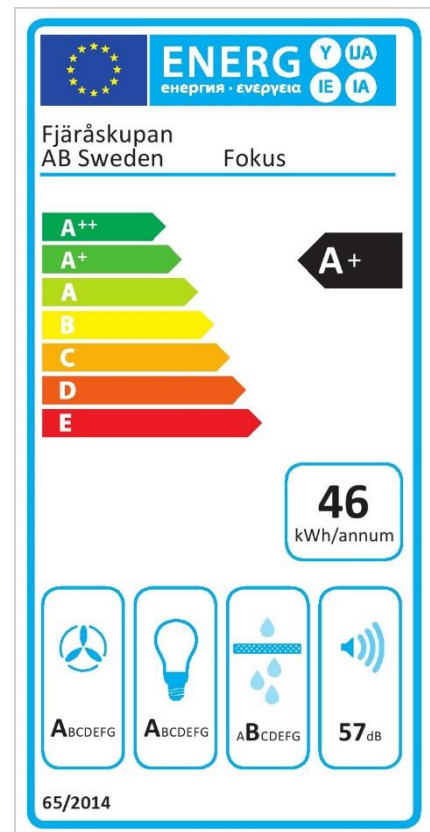

*Alla mätningar avser 90-95 cm bred kupa, standardmotor och standard belysning.
Mätningarna gjorda efter användarliknande förhållanden; 2m lång 160mm kanal, och 1st 90° böj.