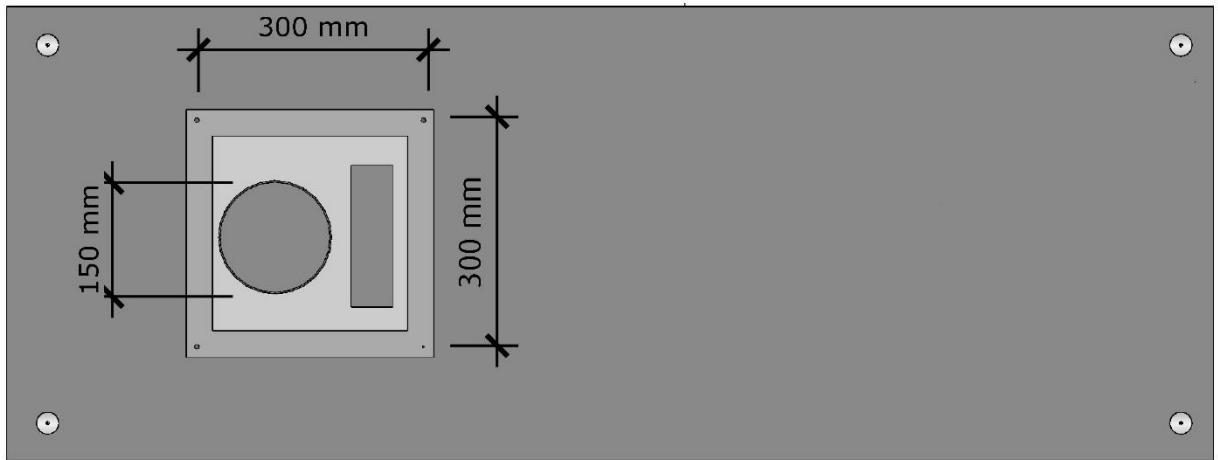

Fokus

Ovandsida

Skala 1:10