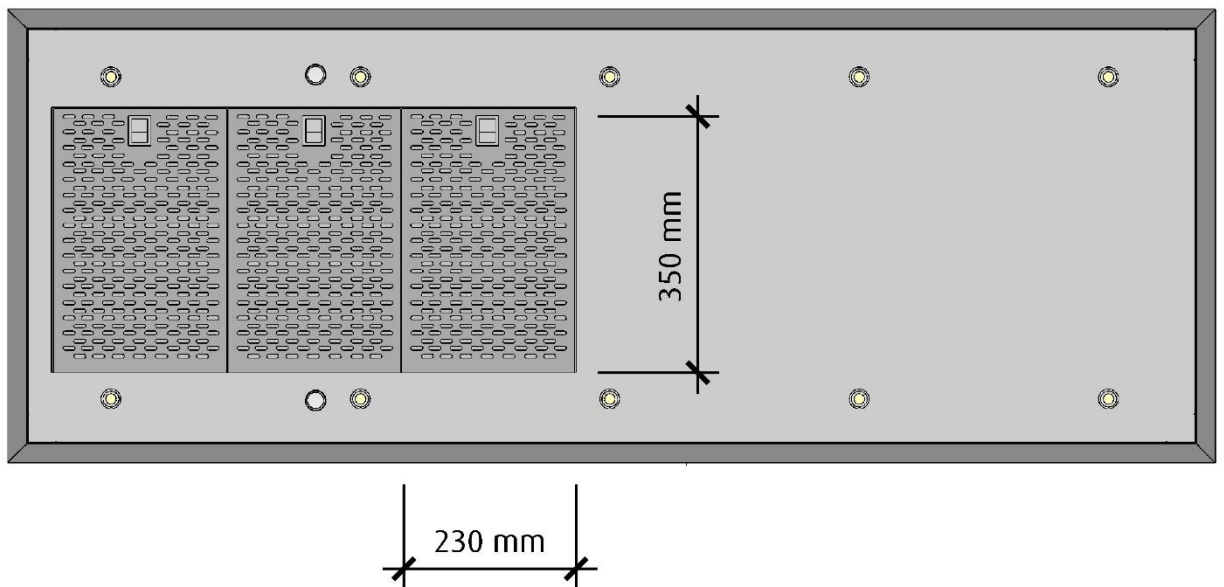

InHouse kolfiltersystem: Effektivt kolfilter monterat i skorstenen och extra trådfilter i kupan
Fokus

Framifrån

Skala 1:10

Höger sida

Skala 1:10

Fokus

Ovandsida

Skala 1:10

Undersida

Skala 1:10

*Alla mätningar avser 90-95 cm bred kupa, standardmotor och standard belysning.
Mätningarna gjorda efter användarliknande förhållanden; 2m lång 160mm kanal, och 1st 90' böj.