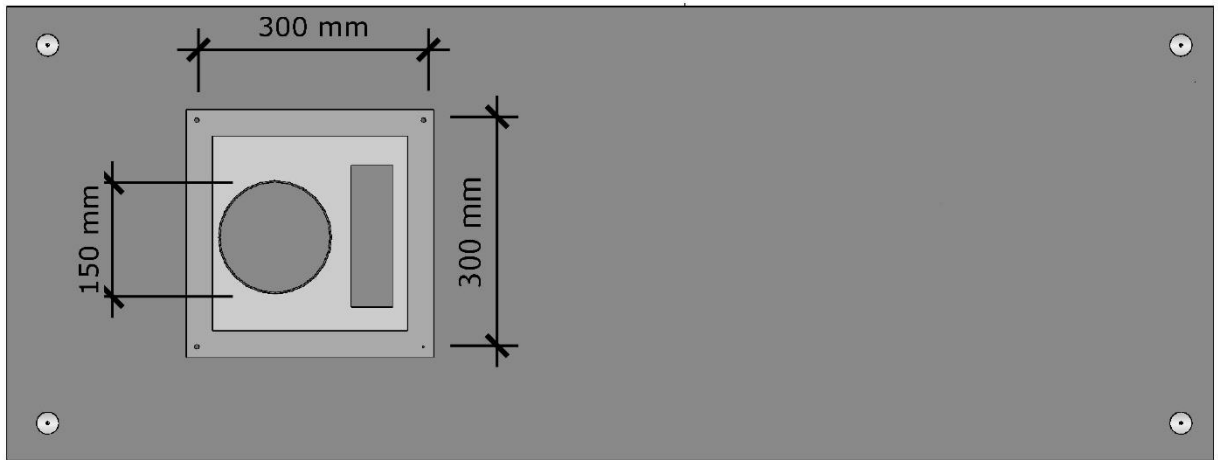

InHouse kolfiltersystem: Effektivt kolfilter monterat i skorstenen och extra trådfilter i kupan
Fokus

Framifrån

Skala 1:10

Höger sida

Skala 1:10

Fokus

Ovandsida

Skala 1:10