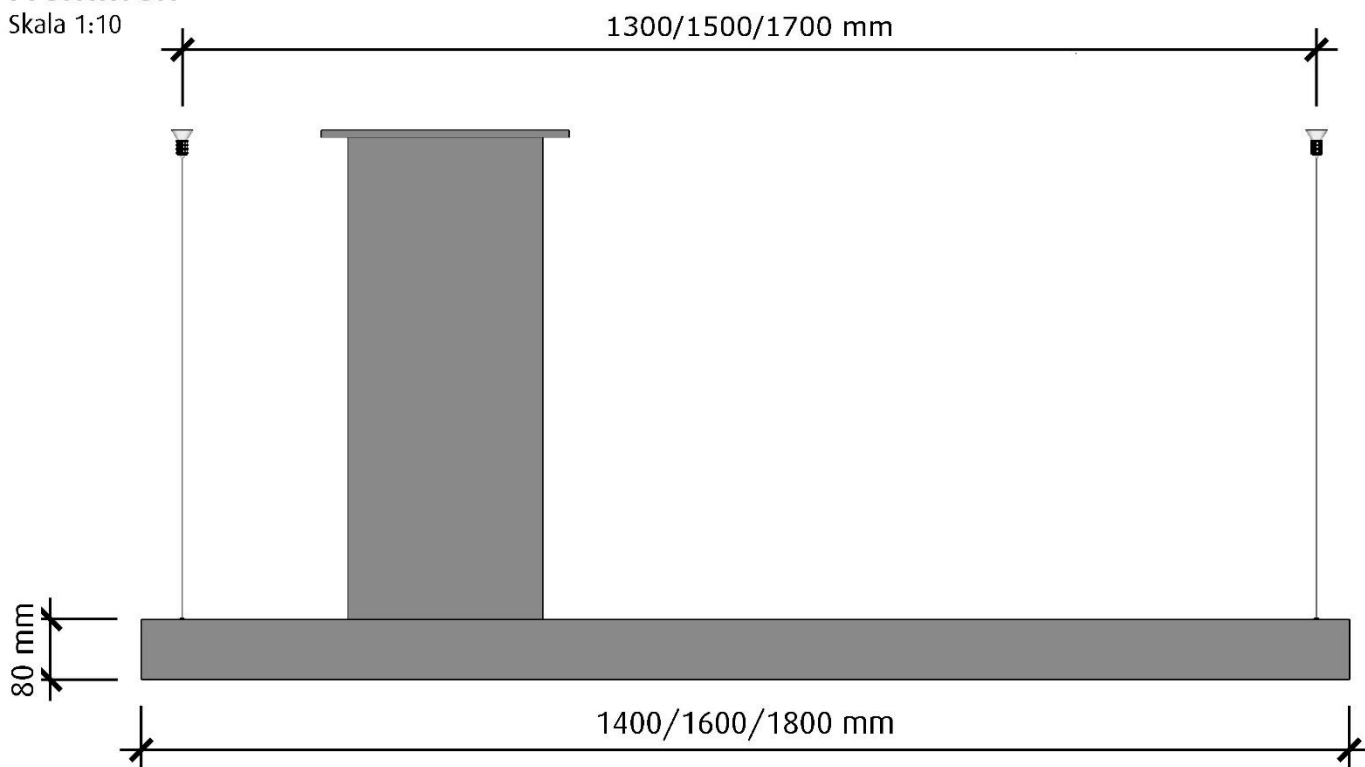

InHouse kolfiltersystem: Effektivt kolfilter monterat i skorstenen och extra trådfilter i kupan
Fokus

Framifrån

Skala 1:10

Höger sida

Skala 1:10