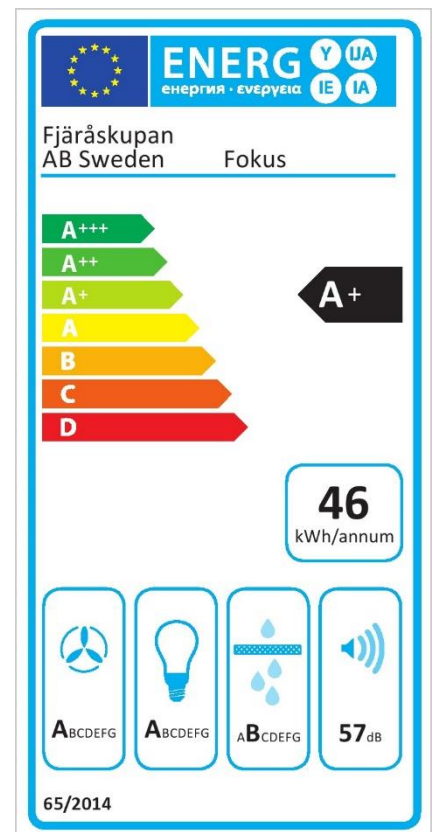

Fokus kritiska
mått.layout

Fokus

Standardbredder: 140, 160, 180cm
Djup: 60cm

Elanslutning: Jordad stickkontakt 1,3m
230V-1.5A-50Hz

Max effekt standardmotor: 176 Watt
Totaleffekt standardmotor: 198 Watt

Luftmängd friblåsande: 900 m³/h
(EC standardmotor, EBM Papst)

Tryckfall genom produkt

vid högsta normalläge (5)*: 12 Pascal

Osugptagning 75%: 16 l/s

Osugptagning 30 l/s: 92 %

Typ av installation: Takhängd

Typ av belysning: 10 st LED

Effekt belysning: 26 Watt

Färgtemperatur: Ca 2700 Kelvin

Belysning max*: 870 Lux, 26 Watt

Lägsta dimmer*: 16 Lux, 3 Watt

Fettfilter: Rostfria designfilter, maskindiskbart

Kontrollpanel: Vridpanel, 2st

Fläktstyrning: 5 hastigheter + 3 intensivlägen

Timerstyrd

efterventilation: Ja, 15 min

Periodisk ventilation: Ja, kräver Bluetooth-enhet

Fjärrkontroll: Tillval

Bluetooth-enhet: Ja (endast vid standard och extern Ec-motor,
ej vid centralventilation)

Relä utgång: Ja

*Alla mätningar avser 90-95 cm bred kupa, standardmotor och standard belysning.
Mätningarna gjorda efter användarliknande förhållanden; 2m lång 160mm kanal, och 1st 90° böj.