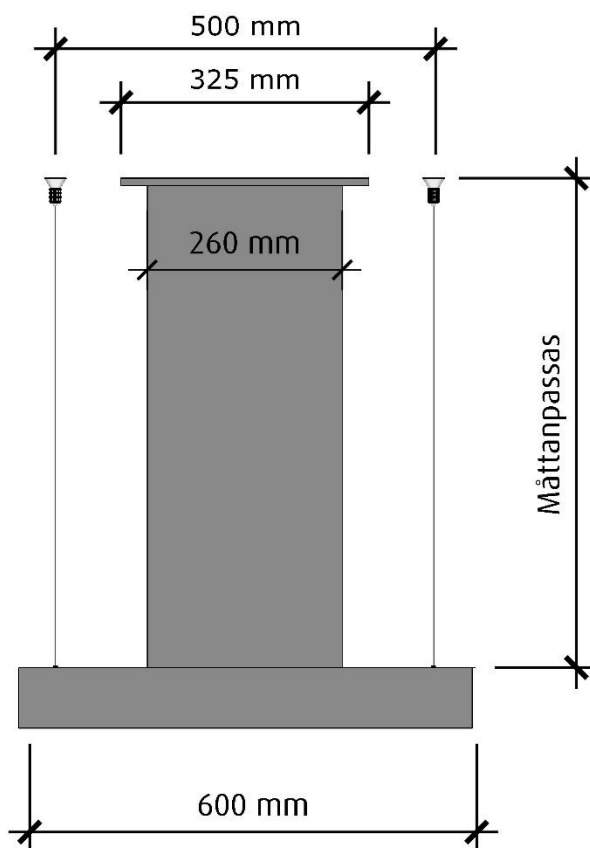

Fokus kritiska
mått.layout

Fokus

Standardbredder: 140, 160, 180cm
Djup: 60cm

Elanslutning: Jordad stickkontakt 1,3m
230V-1.5A-50Hz

Max effekt standardmotor: 176 Watt
Totaleffekt standardmotor: 198 Watt

Luftmängd friblåsande: 900 m³/h
(EC standardmotor, EBM Papst)

Tryckfall genom produkt

vid högsta normalläge (5)*: 12 Pascal

Osugptagning 75%: 16 l/s

Osugptagning 30 l/s: 92 %

Typ av installation: Takhängd

Typ av belysning: 10 st LED

Effekt belysning: 26 Watt

Färgtemperatur: Ca 2700 Kelvin

InHouse kolfiltersystem: Effektivt kolfilter monterat i skorstenen och extra trådfilter i kupan
Fokus

Framifrån

Skala 1:10

Höger sida

Skala 1:10

Fokus

Ovandsida

Skala 1:10

Undersida

Skala 1:10

*Alla mätningar avser 90-95 cm bred kupa, standardmotor och standard belysning.
Mätningarna gjorda efter användarliknande förhållanden; 2m lång 160mm kanal, och 1st 90' böj.