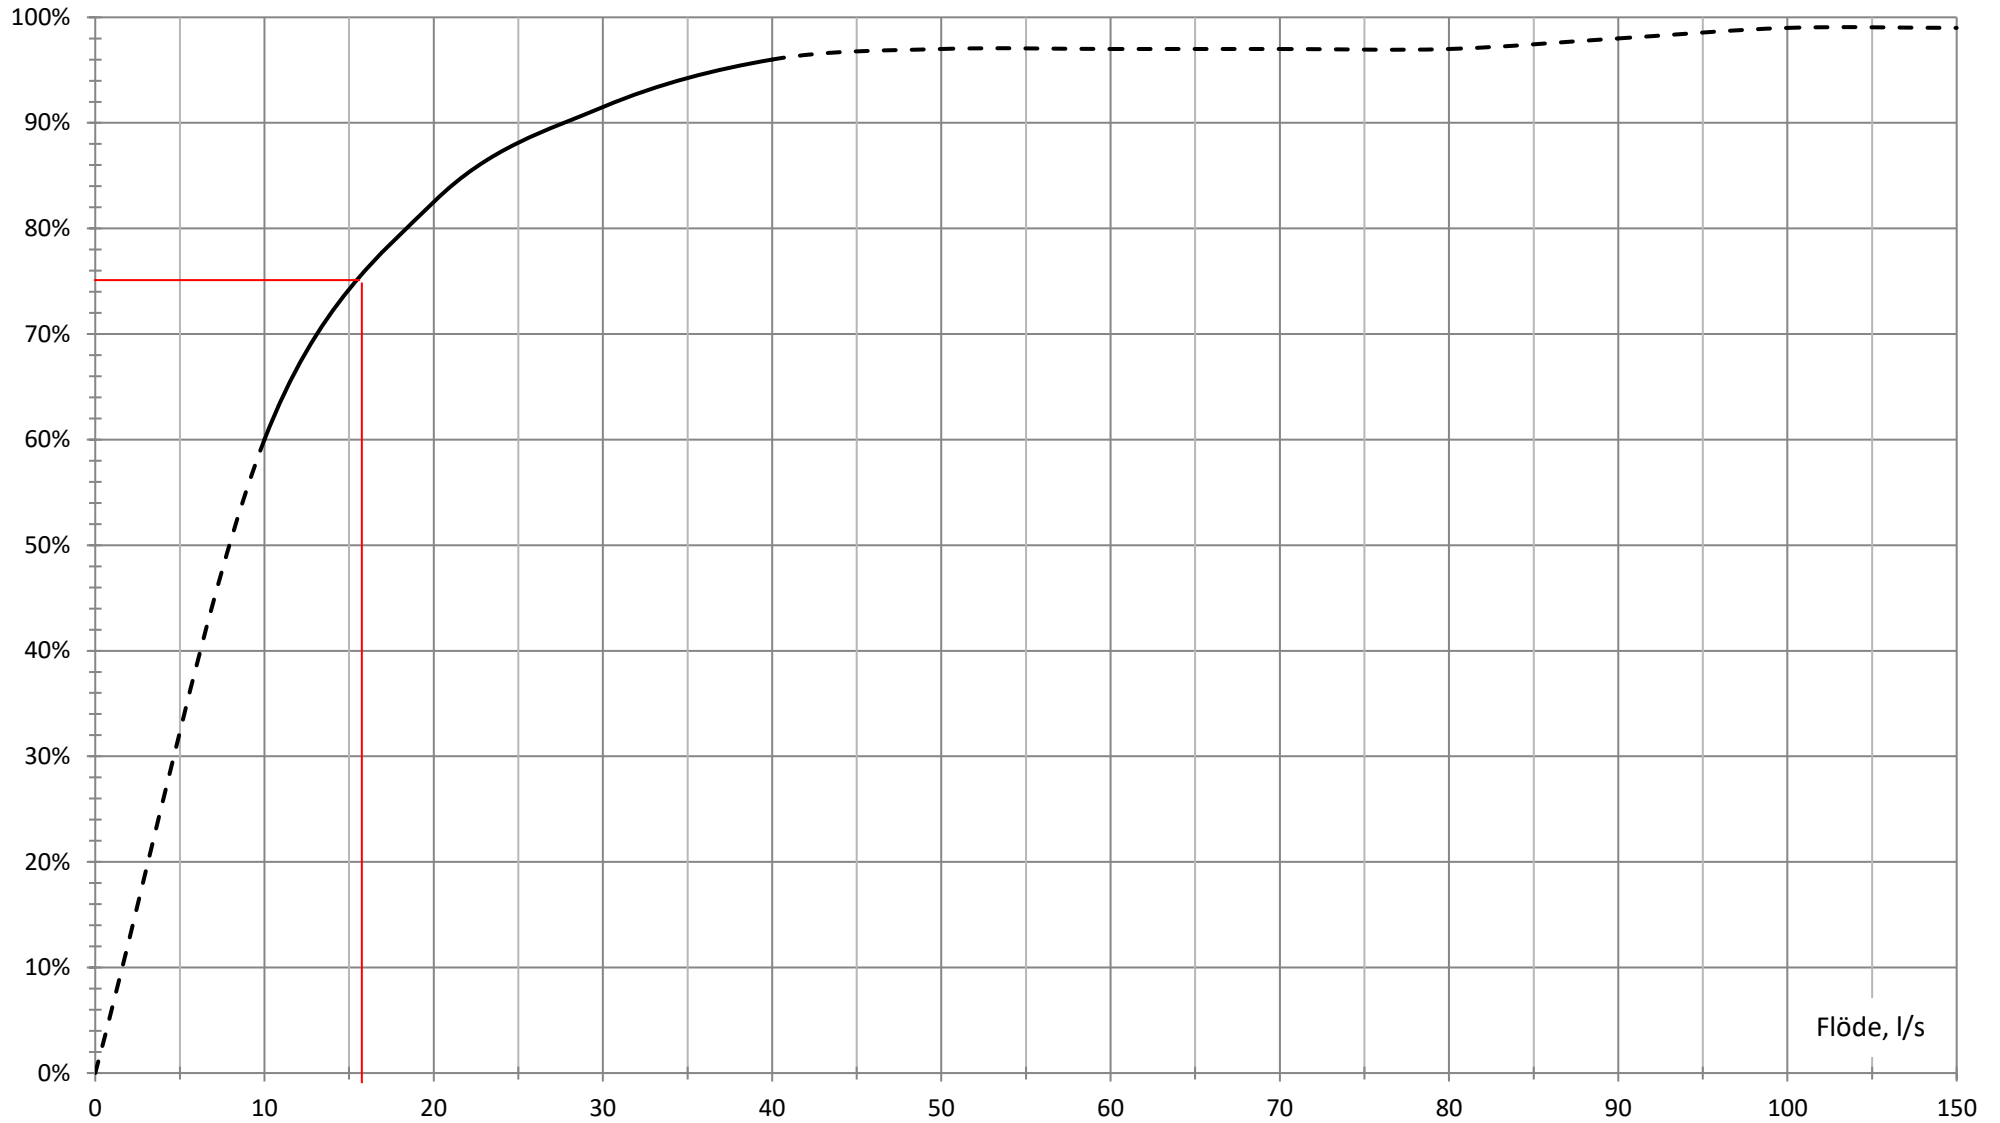

Fokus 90cm

75% vid 16 l/s

Osuptagning

Mätningar utförda enligt standard. SS-EN-61591 /A1 /A2

JW 20180302