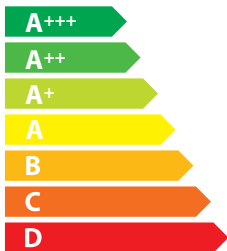

**ENERG**  
енергия · ενεργεια

Fjäråskupan  
AB Sweden

Strikt

**A+**

**44**  
kWh/annum

**A**BCDEFG

**A**BCDEFG

**A**BCDEFG