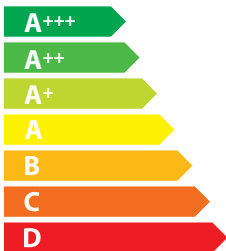

ENERG
енергия · ενεργεια

Fjäråskupan
AB Sweden

Pixel

A+

42
kWh/annum

ABCDEFG

ABCDEFG

ABCDEFG