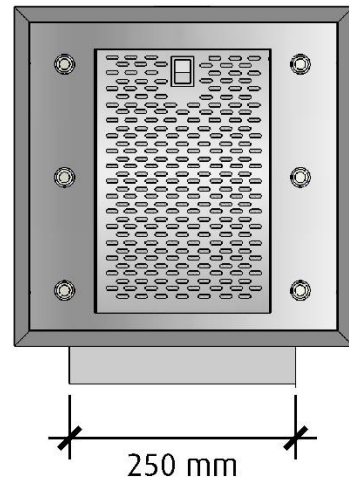

Pixel

Standardbredder:	45cm
Djup:	45cm
Höjd:	45cm
Elanslutning:	Jordad stickkontakt 1,8m 230V-1.5A-50Hz

Max effekt standardmotor: 176 Watt
Totaleffekt standardmotor: 194 Watt

Hastighet	1	2	3	4	5	6	7	8
Odörrening*:	75%	78%	80%	80%	79%	74%**	73%**	71%**
Odörreningstid* (till 85%):	20min	16min	13min	12min	15min	19min**	24min**	28min**
Motoreffekt (Watt)*:	5W	12W	25W	43W	67W	96W	130W	145W
Ljud (dB)*:	35dB	43dB	50dB	55dB	57dB	58dB	58dB	60dB

Typ av installation:	Vägghängd kolfilterfläkt
Typ av belysning:	6 st
Effekt belysning:	16,5 Watt
Färgtemperatur:	Ca 2700 kalvin
Belysning max*:	955 Lux, 16,5 Watt
Lägsta dimmer*:	14 Lux, 2 Watt
Kolfilterkassetter:	InHouse kolfilterkassett, ca 300h användningstid sedan avtar odörreningseffekten. Misskötsel av fettfilterna förkortar också tiden.
Fettfilter:	Rostfria designfilter, maskindiskbara
Fläktstyrning:	5 hastigheter + 3 intensivlägen
Timerstyrd efterventilation:	Ja, 10 min
Fjärrkontroll:	Ja
Bluetooth-enhet	Tillval (ej möjligt vid Centralventilation)
Material & färg:	Rostfri, vit, svart, alulook, valfri NCS-kulör, Decoprint eller Imprint (endast undersidan)
Rekommenderad monteringshöjd:	Ca: 650 mm över bänk
Netto vikt:	13 kg

Pixel

Undersida

Skala 1:10

Höger sida

Skala 1:10

Framifrån

Skala 1:10

Bak sida