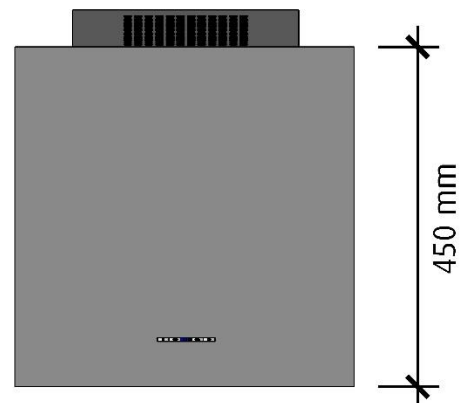

Pixel

Standardbredder:	45cm
Djup:	45cm
Höjd:	45cm
Elanslutning:	Jordad stickkontakt 1,8m 230V-1.5A-50Hz

Max effekt standardmotor: 176 Watt
Totaleffekt standardmotor: 194 Watt

Hastighet	1	2	3	4	5	6	7	8
Odörrening*:	75%	78%	80%	80%	79%	74%**	73%**	71%**
Odörreningstid* (till 85%):	20min	16min	13min	12min	15min	19min**	24min**	28min**
Motoreffekt (Watt)*:	5W	12W	25W	43W	67W	96W	130W	145W
Ljud (dB)*:	35dB	43dB	50dB	55dB	57dB	58dB	58dB	60dB

Pixel

Undersida

Skala 1:10

Höger sida

Skala 1:10

Framifrån

Skala 1:10

Bak sida