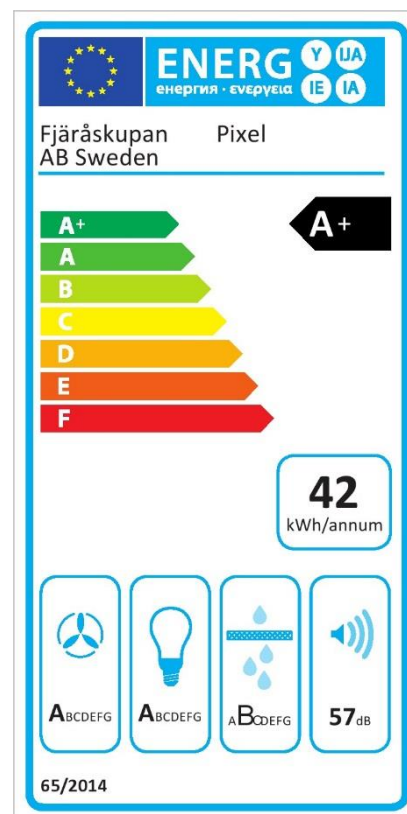

Pixel

Standardbredder:	45cm
Djup:	45cm
Höjd:	45cm
Elanslutning:	Jordad stickkontakt 1,8m 230V-1.5A-50Hz

Max effekt standardmotor: 176 Watt
Totaleffekt standardmotor: 194 Watt

Hastighet	1	2	3	4	5	6	7	8
Odörrening*:	75%	78%	80%	80%	79%	74%**	73%**	71%**
Odörreningstid* (till 85%):	20min	16min	13min	12min	15min	19min**	24min**	28min**
Motoreffekt (Watt)*:	5W	12W	25W	43W	67W	96W	130W	145W
Ljud (dB)*:	35dB	43dB	50dB	55dB	57dB	58dB	58dB	60dB

Rekomenderade hastigheter

för bästa odörrening: Hastighet 3-4

Kolfilter renar luften från odör. Fettfilter renar luften från fett. Oset (vattenångan) evakueras bort av det vanliga ventilationssystemet.

*** : Rekommenderar inte dessa lägen, kolfiltret fungerar sämre vid högre flöden samt låter mer!*

Typ av installation:	Vägghängd kolfilterfläkt
Typ av belysning:	6 st
Effekt belysning:	16,5 Watt
Färgtemperatur:	Ca 2700 kalvin
Belysning max*:	955 Lux, 16,5 Watt
Lägsta dimmer*:	14 Lux, 2 Watt
Kolfilterkassetter:	InHouse kolfilterkassett, ca 300h användningstid sedan avtar odörreningseffekten. Misskötsel av fettfilterna förkortar också tiden.
Fettfilter:	Rostfria designfilter, maskindiskbara
Fläktstyrning:	5 hastigheter + 3 intensivlägen
Timerstyrd efterventilation:	Ja, 10 min
Fjärrkontroll:	Ja
Bluetooth-enhet	Tillval (ej möjligt vid Centralventilation)
Material & färg:	Rostfri, vit, svart, alulook, valfri NCS-kulör, Decoprint eller Imprint (endast undersidan)
Rekommenderad monteringshöjd:	Ca: 650 mm över bänk
Netto vikt:	13 kg