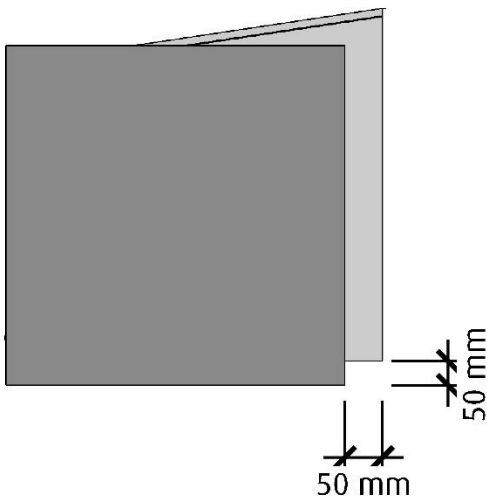

Pixel

Standardbredder:	45cm
Djup:	45cm
Höjd:	45cm
Elanslutning:	Jordad stickkontakt 1,8m 230V-1.5A-50Hz

Max effekt standardmotor: 176 Watt
Totaleffekt standardmotor: 194 Watt

Hastighet	1	2	3	4	5	6	7	8
Odörrening*:	75%	78%	80%	80%	79%	74%**	73%**	71%**
Odörreningstid* (till 85%):	20min	16min	13min	12min	15min	19min**	24min**	28min**
Motoreffekt (Watt)*:	5W	12W	25W	43W	67W	96W	130W	145W
Ljud (dB)*:	35dB	43dB	50dB	55dB	57dB	58dB	58dB	60dB

Pixel

Undersida

Skala 1:10

Höger sida

Skala 1:10

Framifrån

Skala 1:10

Bak sida

Skala 1:10

Ovandsida

Skala 1:10