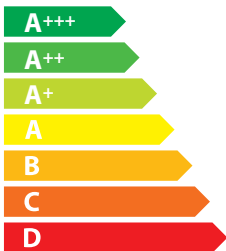

ENERG

енергия · ενεργεια

Fjäråskupan
AB Sweden

Jukebox

A+

43
kWh/annum

ABCDEFG

ABCDEFG