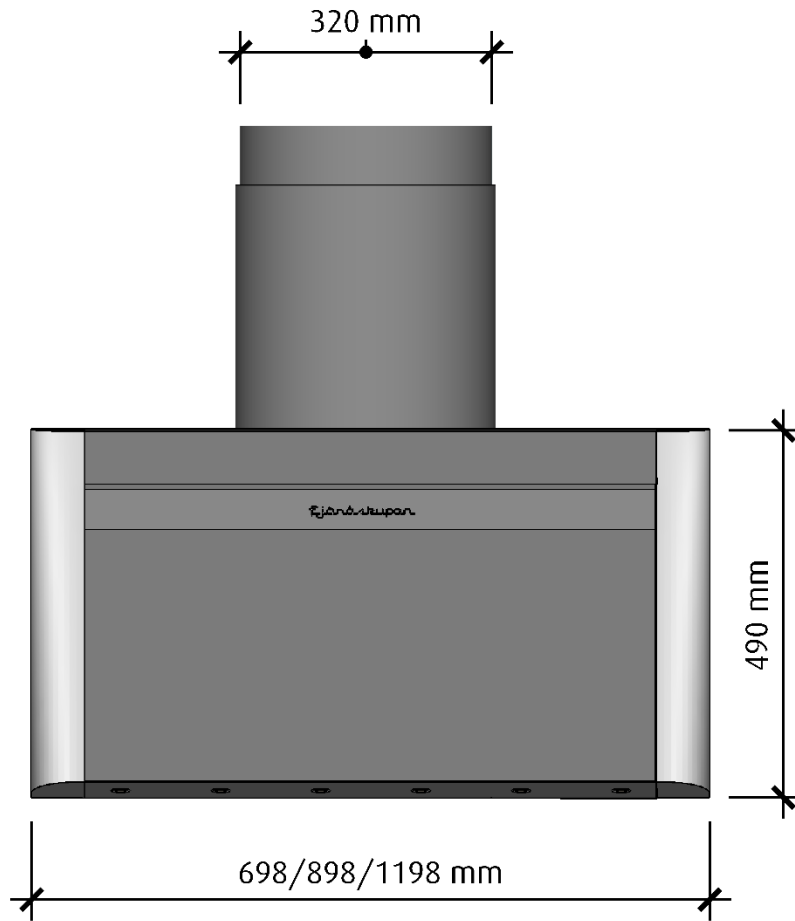

Tryckfall genom produkt

vid högsta normalläge (5)*: 22 Pascal

Osugptagning 75%: 48 l/s

Osugptagning 30 l/s: 68 %

Typ av installation: Vägghängd

Typ av belysning: 6 st

Effekt belysning: 16,5 Watt

Färgtemperatur: Ca 2700 Kelvin

Jukebox

Framifrån

Skala 1:10

Höger sida

Skala 1:10

Jukebox

Ovandsida
Skala 1:10

Undersida
Skala 1:10