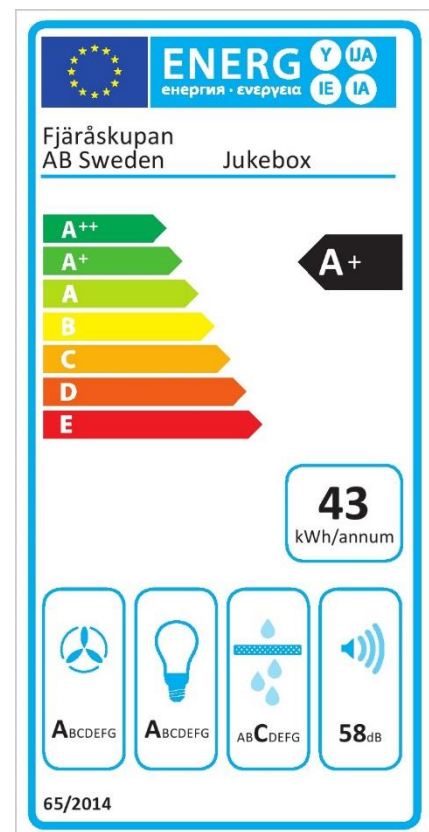

Jukebox

Standardbredder: 70cm, 90, 120cm

Djup: 42cm

Elanslutning: Jordad stickkontakt 1,3m
230V-1.5A-50Hz

Max effekt standardmotor: 176 Watt

Totaleffekt standardmotor: 194 Watt

Luftmängd friblåsande: 900 m³/h
(EC standardmotor, EBM Papst)

Tryckfall genom produkt

vid högsta normalläge (5)*: 22 Pascal

Osugptagning 75%: 48 l/s

Osugptagning 30 l/s: 68 %

Typ av installation: Vägghängd

Typ av belysning: 6 st

Effekt belysning: 16,5 Watt

Färgtemperatur: Ca 2700 Kelvin

Belysning max*: 965 Lux, 16,5 Watt

Lägsta dimmer*: 14 Lux, 2 Watt

Fettfilter: Maskindiskbara aluminiumfilter

Kontrollpanel: Knappsats

Fläktstyrning: 5 hastigheter + 3 intensivlägen

Timerstyrd efterventilation: Ja, 15 min

Periodisk ventilation: Ja, kräver Bluetooth-enhet

Fjärrkontroll: Tillval

Bluetooth-enhet: Tillval (endast vid standard och extern EC motor)

Relä utgång: Ja

Kanalanslutning standardmotor: 150 mm

Kanalanslutning centralventilation:	125 mm		
Kallrasskydd:	Ja		
Dimensionsförändring 150 – 125 mm:	Ja		
Trumsats:	Tillval		
Material & färg:	Rostfri, vit, svart, Imprint, Decoprint eller valfri NCS-kulör Rostfria hörnbeslag och 3D-Logga		
Designade fettfilter:	Tillval.		
Skorsten och sidorör:	Anpassas efter era önskemål, takhöjd, snedkapning eller fås med urtag för balk etc. Sidorör är också möjligt. I samma material eller färg som kupan om inget annat önskas		
Rekommenderad monteringshöjd:	Ca: 500 mm över bänk		
Lägsta totalhöjd:	Frånluft 835 mm	Assist 875 mm	InHouse 1145 mm
Netto vikt med standard motor, utan skorsten:	16 kg		