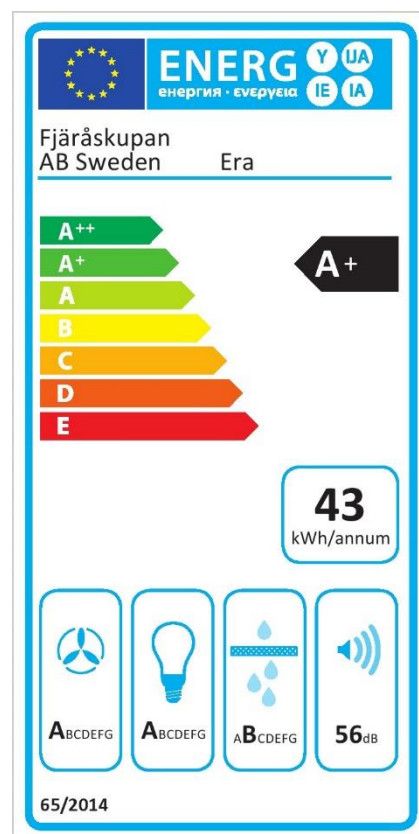

Era

Standardbredder:	100, 120cm
Djup:	50cm
Höjd:	70cm
Elanslutning:	Jordad stickkontakt 1,3m 230V-1.5A-50Hz
Max effekt standardmotor:	176 Watt
Totaleffekt standardmotor:	198 Watt

Luftmängd friblåsande: 900 m³/h
(EC standardmotor, EBM Papst)

vid högsta normalläge (5)*: 7 Pascal

Osugtagning 75%: 23 l/s

Osugtagning 30 l/s: 82 %

Typ av installation: Vägghängd

Typ av belysning: 8 st LED

Effekt belysning: 16,5 Watt

Färgtemperatur: Ca 2700 Kelvin

Belysning max*: 1250 Lux, 21,2 Watt

Lägsta dimmer*: 14 Lux, 3 Watt

Fettfilter: Rostfria designfilter, maskindiskbara

Kontrollpanel: Vridpanel (vid intern & extern EC motor)

Fläktstyrning: 5 hastigheter + 3 intensivlägen

Timerstyrd efterventilation: Ja, 15 min

Periodisk ventilation: Ja, kräver Bluetoothenhet

Fjärrkontroll: Tillval

Bluetoothenhet: Ja (endast vid standard och extern EC motor)

Relä utgång: Ja

*Alla mätningar avser 90-95 cm bred kupa, standardmotor och standard belysning. Mätningarna gjorda efter användarliknande förhållanden; 2m lång 160mm kanal, och 1st 90° böj.