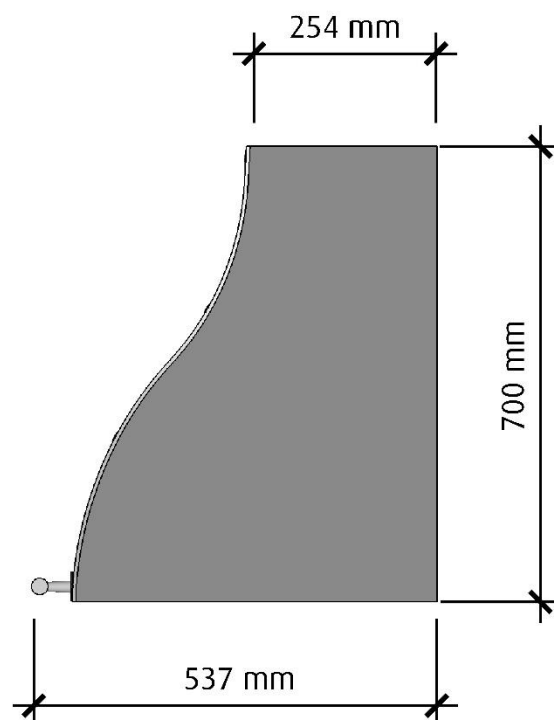

Era

Standardbredder:	100, 120cm
Djup:	50cm
Höjd:	70cm
Elanslutning:	Jordad stickkontakt 1,3m 230V-1.5A-50Hz
Max effekt standardmotor:	176 Watt
Totaleffekt standardmotor:	198 Watt

Luftmängd friblåsande: 900 m³/h
(EC standardmotor, EBM Papst)

*Alla mätningar avser 90-95 cm bred kupa, standardmotor och standard belysning.
Mätningarna gjorda efter användarliknande förhållanden; 2m lång 160mm kanal, och 1st 90° böj.

Era

Framifrån

Skala 1:10

Höger sida

Skala 1:10

Era

Ovandsida

Skala 1:10

Undersida

Skala 1:10

Undersidan är upphöjd ca: 15 cm i kupan för bättre osupptagning