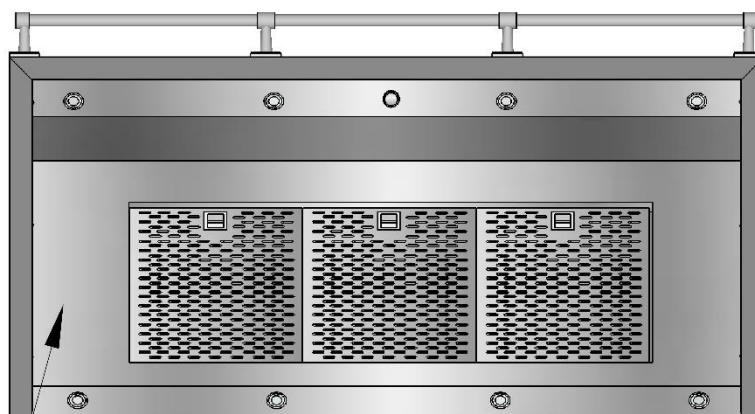

Undersida

Skala 1:10

Undersidan är upphöjd ca: 15 cm i kupan för bättre osupptagning