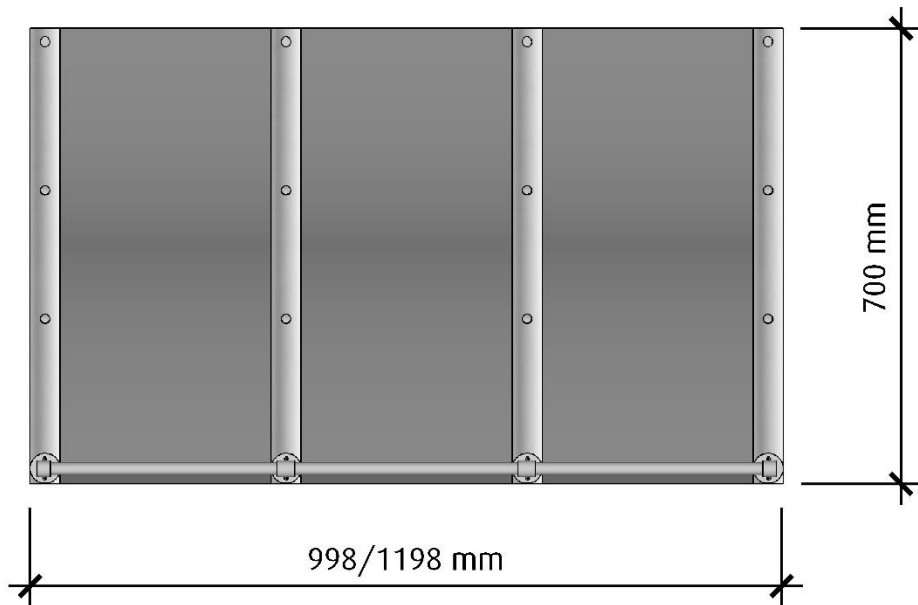

Era

Framifrån

Skala 1:10