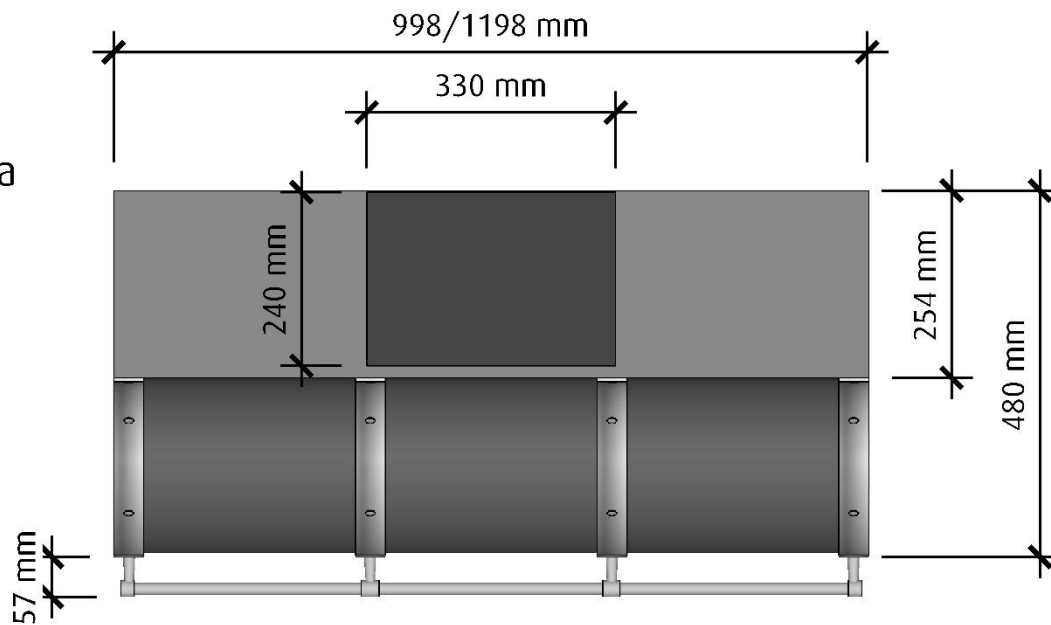

Era

Standardbredder:	100, 120cm
Djup:	50cm
Höjd:	70cm
Elanslutning:	Jordad stickkontakt 1,3m 230V-1.5A-50Hz
Max effekt standardmotor:	176 Watt
Totaleffekt standardmotor:	198 Watt

Luftmängd friblåsande: 900 m³/h
(EC standardmotor, EBM Papst)

*Alla mätningar avser 90-95 cm bred kupa, standardmotor och standard belysning.
Mätningarna gjorda efter användarliknande förhållanden; 2m lång 160mm kanal, och 1st 90° böj.

Era

Framifrån

Skala 1:10

Höger sida

Skala 1:10

Era

Ovandsida

Skala 1:10

Undersida

Skala 1:10

Undersidan är upphöjd ca: 15 cm i kupan för bättre osupptagning