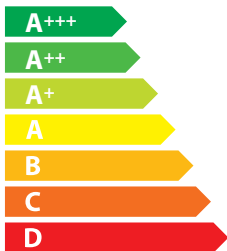

**ENERG**  
енергия · ενεργεια

Fjäråskupan  
AB Sweden

Blender

**A+**

**43**  
kWh/annum

**A**BCDEFG

**A**BCDEFG

**A**BCDEFG