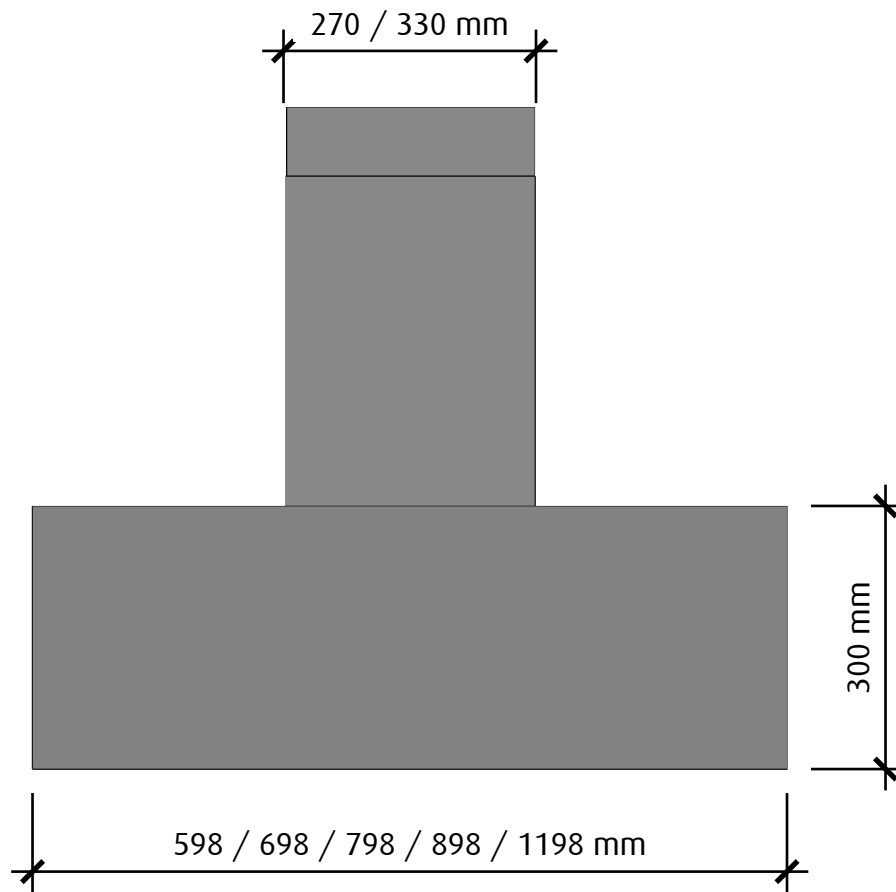

Aero

Framifrån
Skala 1:10

Höger sida
Skala 1:10

Vid 120 cm bred kupa är skorstenen 330 mm bred

Ovandsida

Skala 1:10

Undersida

Skala 1:10

Vid 120 cm bred kupa är skorstenen 330 mm bred