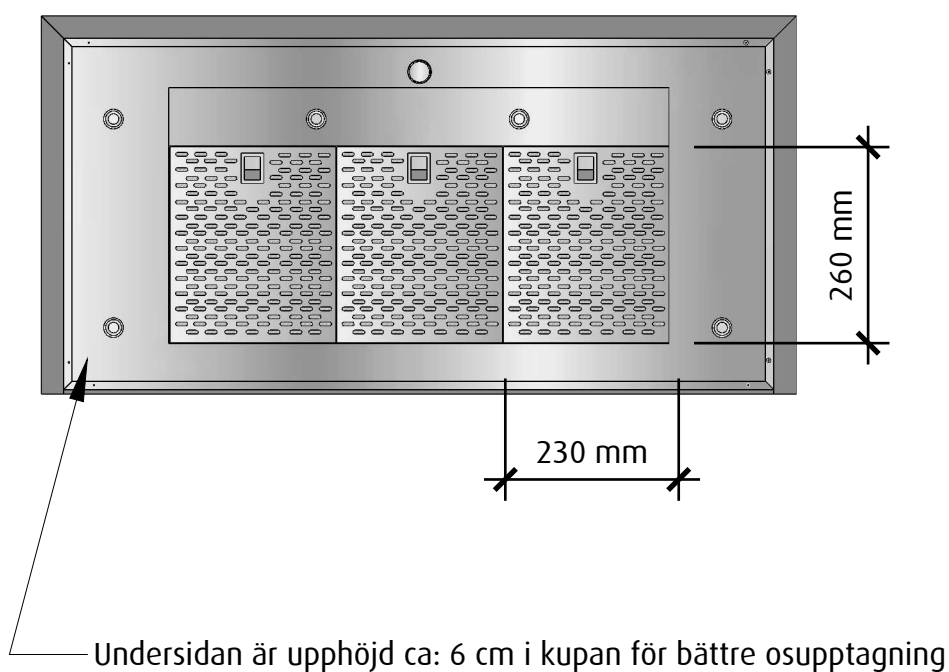

Aero

Framifrån
Skala 1:10

Höger sida
Skala 1:10

Vid 120 cm bred kupa är skorstenen 330 mm bred

Ovandsida

Skala 1:10

Undersida

Skala 1:10

Vid 120 cm bred kupa är skorstenen 330 mm bred