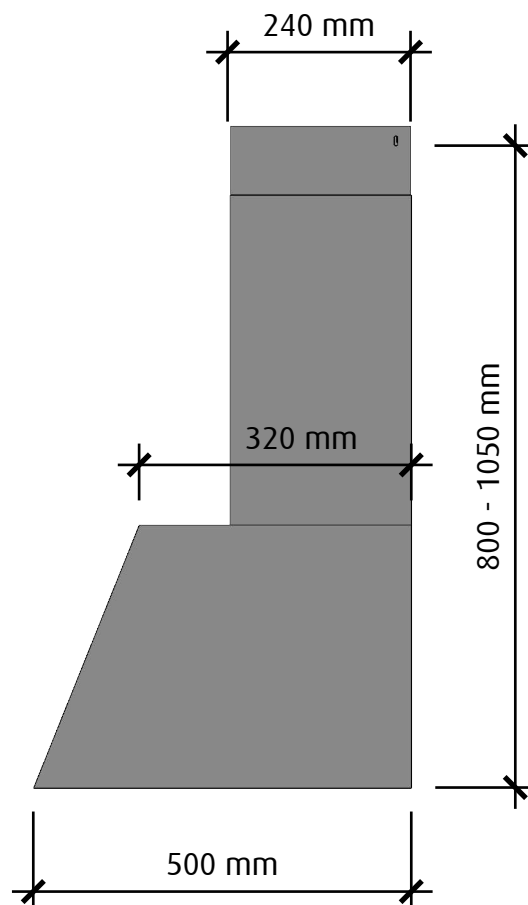

Aero

Framifrån
Skala 1:10

Höger sida
Skala 1:10

Vid 120 cm bred kupa är skorstenen 330 mm bred

Ovandsida

Skala 1:10

Undersida

Skala 1:10

Vid 120 cm bred kupa är skorstenen 330 mm bred