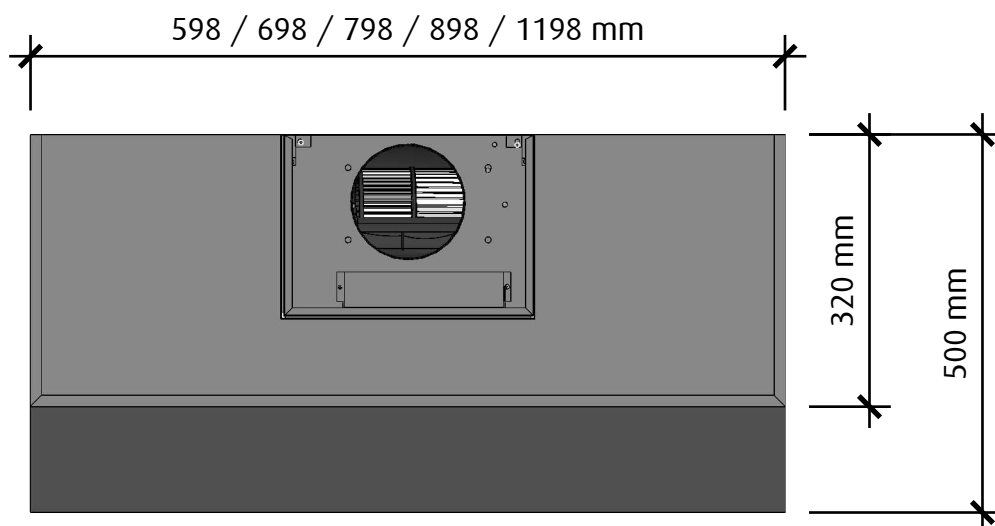

Aero

Framifrån
Skala 1:10

Höger sida
Skala 1:10

Vid 120 cm bred kupa är skorstenen 330 mm bred

Ovandsida

Skala 1:10

Undersida

Skala 1:10

Vid 120 cm bred kupa är skorstenen 330 mm bred