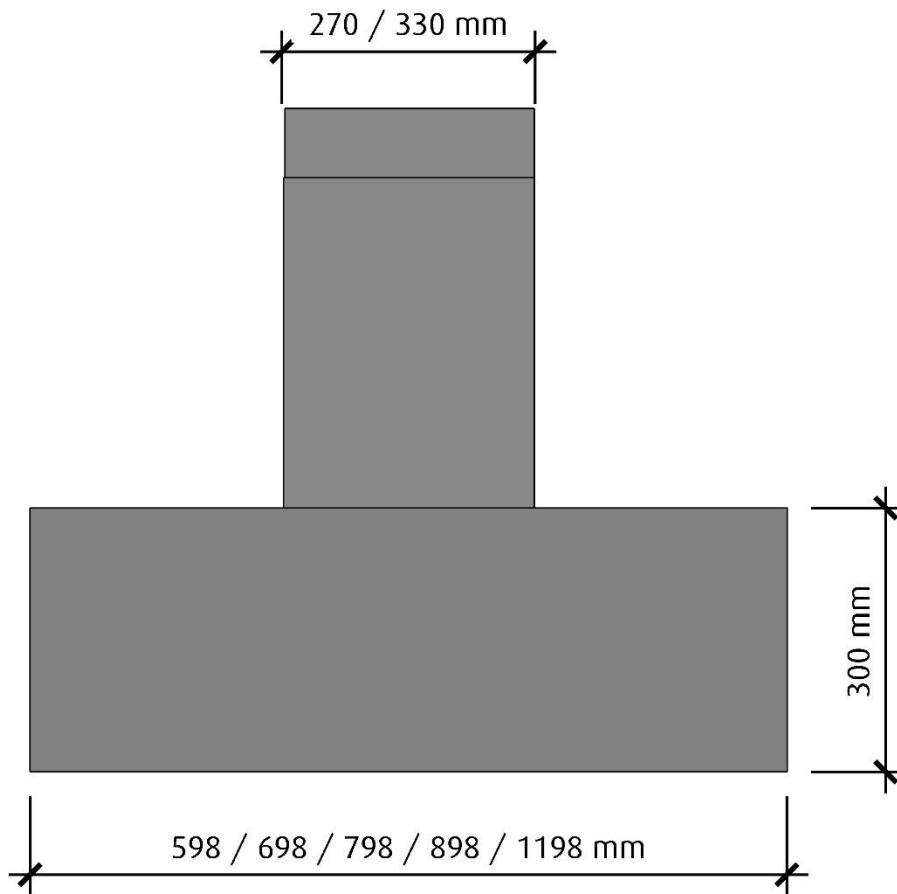

I samma material eller färg som kupa om inget annat önskas

*Alla mätningar avser 90-95 cm bred kupa, standardmotor och standard belysning.

Mätningarna gjorda efter användarliknande förhållanden; 2m lång 160mm kanal, och 1st 90° böj.

*Alla mätningar avser 90-95 cm bred kupa, standardmotor och standard belysning.
Mätningarna gjorda efter användarliknande förhållanden; 2m lång 160mm kanal, och 1st 90° böj.

Aero

Framifrån
Skala 1:10

Höger sida
Skala 1:10

Vid 120 cm bred kupa är skorstenen 330 mm bred

Ovandsida

Skala 1:10

Undersida

Skala 1:10

Vid 120 cm bred kupa är skorstenen 330 mm bred

Aero Kritiska mått

Vy framifrån, monterad 650 mm över bänk