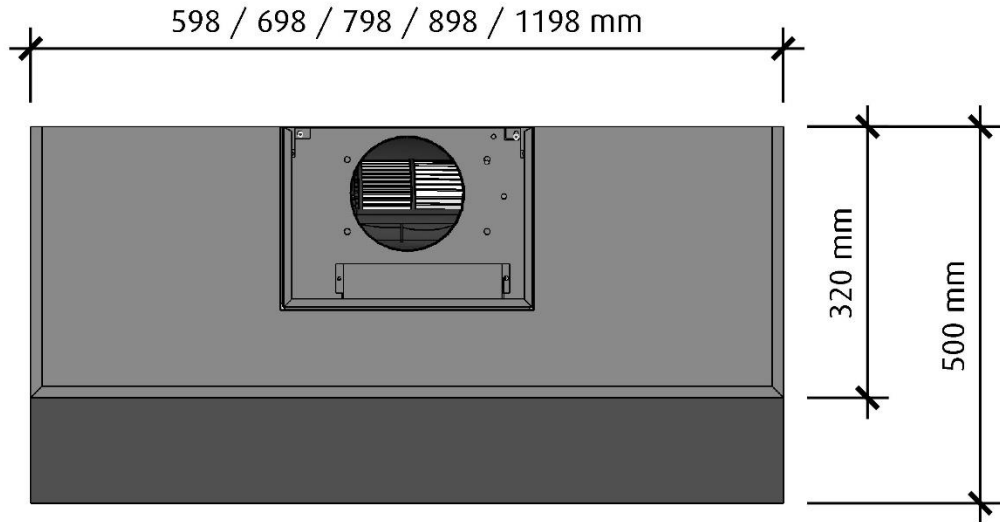

*Alla mätningar avser 90-95 cm bred kupa, standardmotor och standard belysning.
Mätningarna gjorda efter användarliknande förhållanden; 2m lång 160mm kanal, och 1st 90° böj.

Aero

Framifrån
Skala 1:10

Höger sida
Skala 1:10

Vid 120 cm bred kupa är skorstenen 330 mm bred

Ovandsida

Skala 1:10

Undersida

Skala 1:10

Vid 120 cm bred kupa är skorstenen 330 mm bred

Aero Kritiska mått

Vy framifrån, monterad 650 mm över bänk