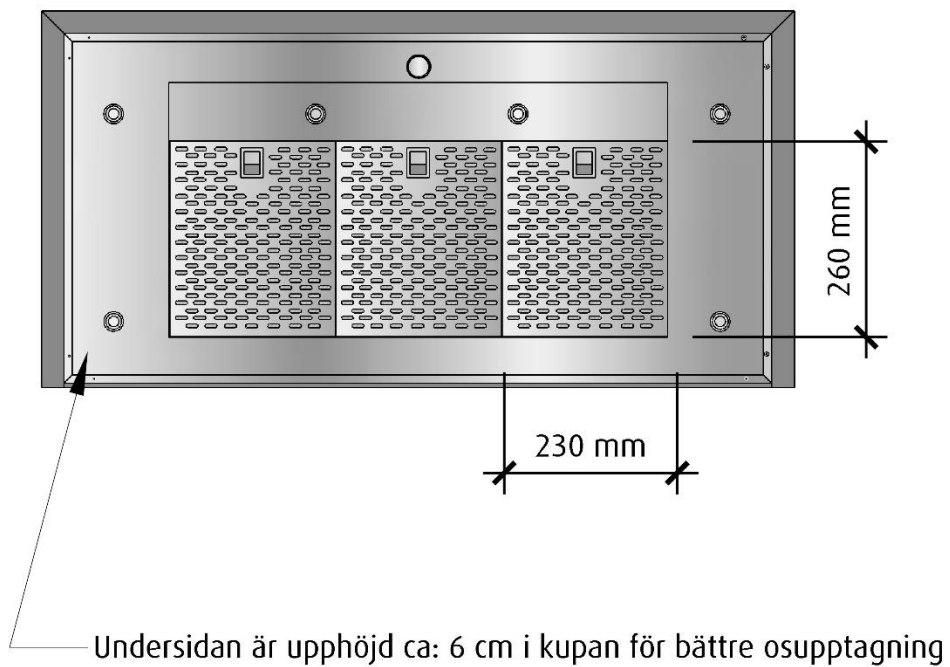

*Alla mätningar avser 90-95 cm bred kupa, standardmotor och standard belysning.
Mätningarna gjorda efter användarliknande förhållanden; 2m lång 160mm kanal, och 1st 90° böj.

Aero

Framifrån
Skala 1:10

Höger sida
Skala 1:10

Vid 120 cm bred kupa är skorstenen 330 mm bred

Ovandsida

Skala 1:10

Undersida

Skala 1:10

Vid 120 cm bred kupa är skorstenen 330 mm bred

Aero Kritiska mått

Vy framifrån, monterad 650 mm över bänk