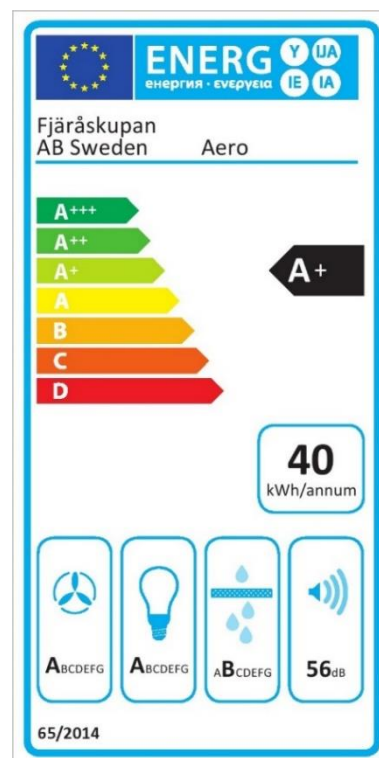

Aero

Standardbredder: 60, 70, 80, 90, 120 cm

Standarddjup: 50 cm

Elanslutning: Jordad stickkontakt 1,3 m
230 Vac/50-60 Hz

Totaleffekt standardmotor: 194 Watt

Luftmängd friblåsande: 900 m³/h

Maxeffekt standardmotor: 176 Watt

	Läge 1	Läge 2	Läge 3	Läge 4	Läge 5	Läge 6	Läge 7	Läge 8
Flöde (m³/h)*:	216	352	474	570	636	745	814	837

Motoreffekt (Watt)*:	5	12	25	43	67	96	130	145

Ljud (dB)*:	36	42	49	54	57	58	60	62

*Värden gäller för standardmotor, se fotnot.

Tryckfall genom produkt

vid högsta normalläge (5)*: 8 Pascal

75% osupptagning vid: 21 l/s (SS-EN-61591 & 60 cm monteringshöjd)

Osuptagning vid 30 l/s: 86 % (SS-EN-61591 & 60 cm monteringshöjd)

Typ av installation: Vägghängd

Belysning: 6 st LED

Belysningseffekt: 16,5 Watt

Färgtemperatur: 2700 K

Belysning max/min*: 1016 Lux, 16,5 Watt/14 Lux, 2 Watt

Fettfilter: Rostfria designfilter, maskindiskbara

Kontrollpanel: Vridpanel (EJ vid extern AC-motor)

Fläktstyrning: 5 hastigheter + 3 intensivlägen
(EC-motor) 15 min eftergångstimer.

Periodisk ventilation: Ja, kräver Bluetoothenhet

Bluetoothenhet: Tillval (endast vid standard eller extern EC motor)

Fjärrkontroll: Tillval

Relä utgång: Ja (EJ vid extern AC-motor)

Kanalanslutning: 150 mm vid standard samt dimensionsförändring 150-125 mm.
(125 mm anslutning vid centralventilation).

Trumsats: Tillval

Material & färg: Rostfri, vit, svart, Imprint eller valfri NCS-kulör

Skorsten och sidorör: Anpassas efter era önskemål, takhöjd, snedkapning eller fås med urtag
för balk etc. Sidorör är också möjligt.

I samma material eller färg som kupa om inget annat önskas

*Alla mätningar avser 90-95 cm bred kupa, standardmotor och standard belysning.

Mätningarna gjorda efter användarliknande förhållanden; 2m lång 160mm kanal, och 1st 90° böj.