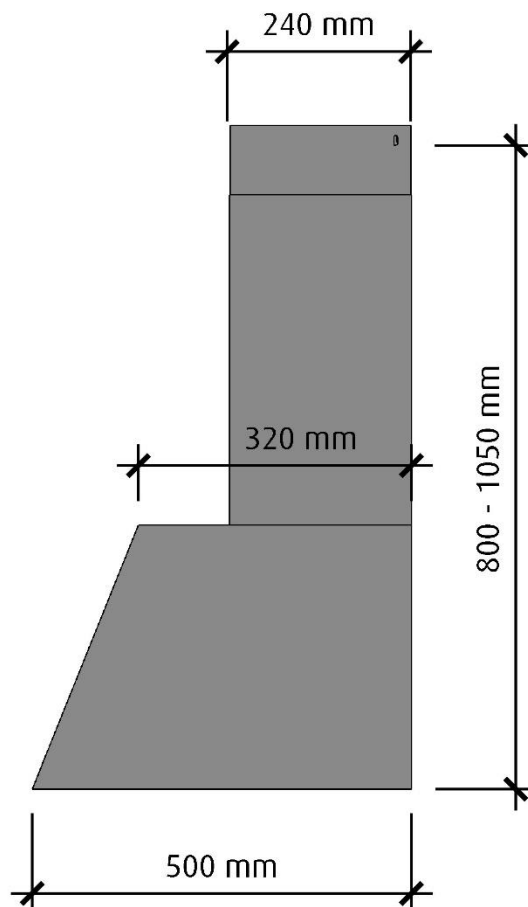

I samma material eller färg som kupa om inget annat önskas

*Alla mätningar avser 90-95 cm bred kupa, standardmotor och standard belysning.

Mätningarna gjorda efter användarliknande förhållanden; 2m lång 160mm kanal, och 1st 90° böj.

*Alla mätningar avser 90-95 cm bred kupa, standardmotor och standard belysning.
Mätningarna gjorda efter användarliknande förhållanden; 2m lång 160mm kanal, och 1st 90° böj.

Aero

Framifrån
Skala 1:10

Höger sida
Skala 1:10

Vid 120 cm bred kupa är skorstenen 330 mm bred

Ovandsida

Skala 1:10

Undersida

Skala 1:10

Vid 120 cm bred kupa är skorstenen 330 mm bred

Aero Kritiska mått

Vy framifrån, monterad 650 mm över bänk