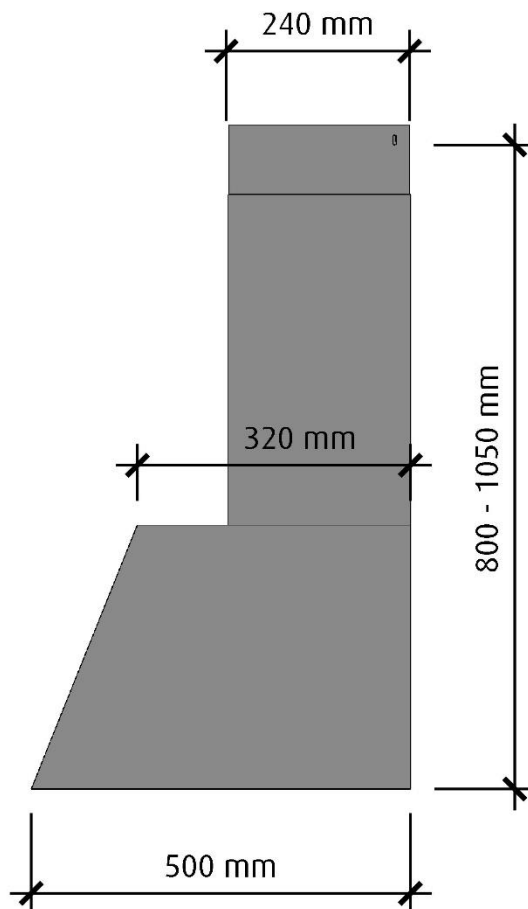

Aero

Standardbredder: 60cm, 70cm, 80cm, 90cm, 120cm
Djup: 50cm

Elanslutning: Jordad stickkontakt 1,3m
230V-1.5A-50Hz

Max effekt standardmotor: 176 Watt
Totaleffekt standardmotor: 194 Watt

Luftmängd friblåsande: 900 m³/h
(EC standardmotor, EBM Papst)

*Alla mätningar avser 90-95 cm bred kupa, standardmotor och standard belysning. Mätningarna gjorda efter användarliknande förhållanden; 2m lång 160mm kanal, och 1st 90° böj.

Kanalanslutning centralventilation:	125 mm		
Dimensionsförändring 150 – 125 mm:	Ja		
Trumsats:	Tillval		
Material & färg:	Rostfri, vit, svart, Imprint, Decoprint eller valfri NCS-kulör		
Designade fettfilter:	Standard på denna modell		
Skorsten och sidorör:	Anpassas efter era önskemål, takhöjd, snedkapning eller fås med urtag för balk etc. Sidorör är också möjligt. I samma material eller färg som kupan om inget annat önskas		
Rekommenderad monteringshöjd:	Ca: 650 mm över bänk		
Lägsta monteringshöjd:	Frånluft 585mm	Assist 625mm	InHouse 780mm
Netto vikt med standard motor, utan skorsten:	15 kg		

*Alla mätningar avser 90-95 cm bred kupa, standardmotor och standard belysning.
Mätningarna gjorda efter användarliknande förhållanden; 2m lång 160mm kanal, och 1st 90° böj.

Aero

Framifrån
Skala 1:10

Höger sida
Skala 1:10

Vid 120 cm bred kupa är skorstenen 330 mm bred

Ovandsida

Skala 1:10

Undersida

Skala 1:10

Vid 120 cm bred kupa är skorstenen 330 mm bred