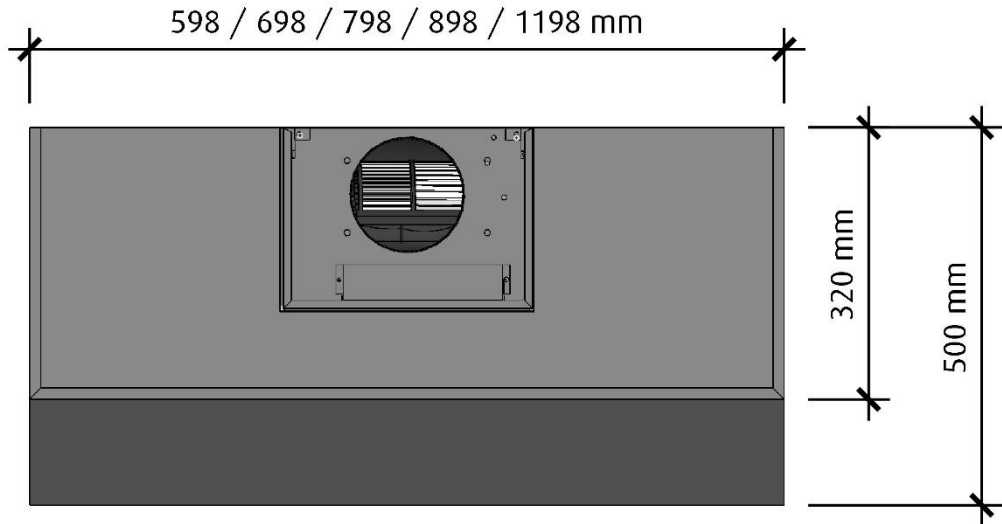

*Alla mätningar avser 90-95 cm bred kupa, standardmotor och standard belysning.
Mätningarna gjorda efter användarliknande förhållanden; 2m lång 160mm kanal, och 1st 90° böj.

Aero

Framifrån
Skala 1:10

Höger sida
Skala 1:10

Vid 120 cm bred kupa är skorstenen 330 mm bred

Ovandsida

Skala 1:10

Undersida

Skala 1:10

Vid 120 cm bred kupa är skorstenen 330 mm bred