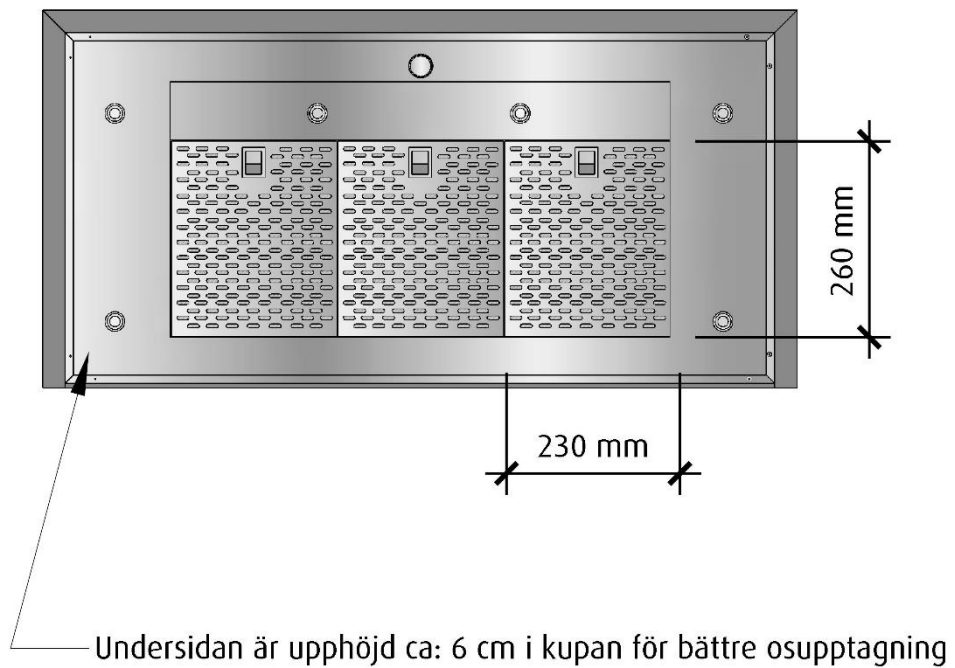

*Alla mätningar avser 90-95 cm bred kupa, standardmotor och standard belysning.
Mätningarna gjorda efter användarliknande förhållanden; 2m lång 160mm kanal, och 1st 90° böj.

Aero

Framifrån
Skala 1:10

Höger sida
Skala 1:10

Vid 120 cm bred kupa är skorstenen 330 mm bred

Ovandsida

Skala 1:10

Undersida

Skala 1:10

Vid 120 cm bred kupa är skorstenen 330 mm bred