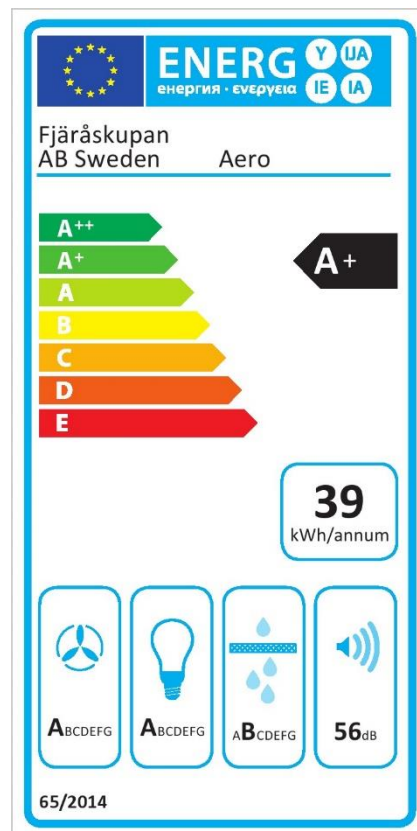

Aero

Standardbredder: 60cm, 70cm, 80cm, 90cm, 120cm
Djup: 50cm

Elanslutning: Jordad stickkontakt 1,3m
230V-1.5A-50Hz

Max effekt standardmotor: 176 Watt
Totaleffekt standardmotor: 194 Watt

Luftmängd friblåsande: 900 m³/h
(EC standardmotor, EBM Papst)

Tryckfall genom produkt

vid högsta normalläge (5)*: 8 Pascal

Osupptagning 75%: 21 l/s

Osupptagning 30 l/s: 86%

Typ av installation: Vägghängd

Typ av belysning: 6 st

Effekt belysning: 16,5 Watt

Färgtemperatur: Ca 2700 Kelvin

Belysning max*: 1016 Lux, 16,5 Watt

Lägsta dimmer*: 14 Lux, 2 Watt

Fettfilter: Rostfria designfilter, maskindiskbara

Kontrollpanel: Vridpanel (Vid intern och extern EC motor)

Fläktstyrning: 5 hastigheter + 3 intensivlägen

Timerstyrd efterventilation: Ja, 15 min

Periodisk ventilation: Ja, kräver Bluetoothenhet

Fjärrkontroll: Tillval

Bluetoothenhet: Tillval (endast vid standard och extern EC motor)

Relä utgång: Ja

Kanalanslutning standardmotor: 150 mm