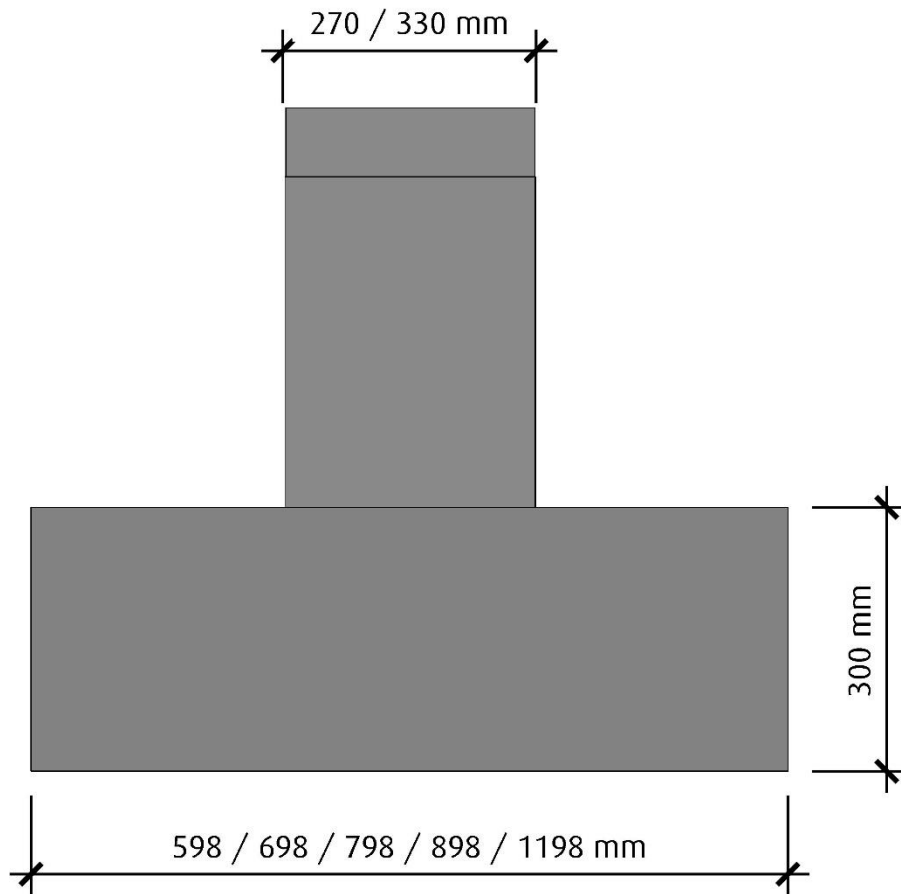

Aero

Standardbredder: 60cm, 70cm, 80cm, 90cm, 120cm
Djup: 50cm

Elanslutning: Jordad stickkontakt 1,3m
230V-1.5A-50Hz

Max effekt standardmotor: 176 Watt
Totaleffekt standardmotor: 194 Watt

Luftmängd friblåsande: 900 m³/h
(EC standardmotor, EBM Papst)

*Alla mätningar avser 90-95 cm bred kupa, standardmotor och standard belysning. Mätningarna gjorda efter användarliknande förhållanden; 2m lång 160mm kanal, och 1st 90° böj.

Kanalanslutning centralventilation:	125 mm		
Dimensionsförändring 150 – 125 mm:	Ja		
Trumsats:	Tillval		
Material & färg:	Rostfri, vit, svart, Imprint, Decoprint eller valfri NCS-kulör		
Designade fettfilter:	Standard på denna modell		
Skorsten och sidorör:	Anpassas efter era önskemål, takhöjd, snedkapning eller fås med urtag för balk etc. Sidorör är också möjligt. I samma material eller färg som kupan om inget annat önskas		
Rekommenderad monteringshöjd:	Ca: 650 mm över bänk		
Lägsta monteringshöjd:	Frånluft 585mm	Assist 625mm	InHouse 780mm
Netto vikt med standard motor, utan skorsten:	15 kg		

*Alla mätningar avser 90-95 cm bred kupa, standardmotor och standard belysning.
Mätningarna gjorda efter användarliknande förhållanden; 2m lång 160mm kanal, och 1st 90° böj.

Aero

Framifrån
Skala 1:10

Höger sida
Skala 1:10

Vid 120 cm bred kupa är skorstenen 330 mm bred

Ovandsida

Skala 1:10

Undersida

Skala 1:10

Vid 120 cm bred kupa är skorstenen 330 mm bred