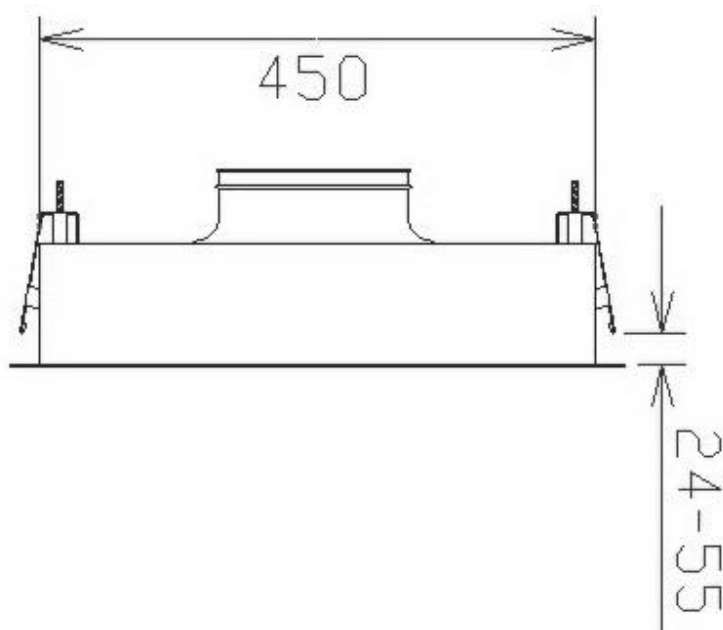

Undersida

Framifrån

*Alla mätningar avser 100 cm bred kupa, 76550Ec motor och standard belysning.
Mätningarna gjorda efter användarliknande förhållanden; 2m lång 160mm kanal, och 1st 90° böj.

Ovansida

Sida

*Alla mätningar avser 100 cm bred kupa, 76550Ec motor och standard belysning.
Mätningarna gjorda efter användarliknande förhållanden; 2m lång 160mm kanal, och 1st 90' böj.