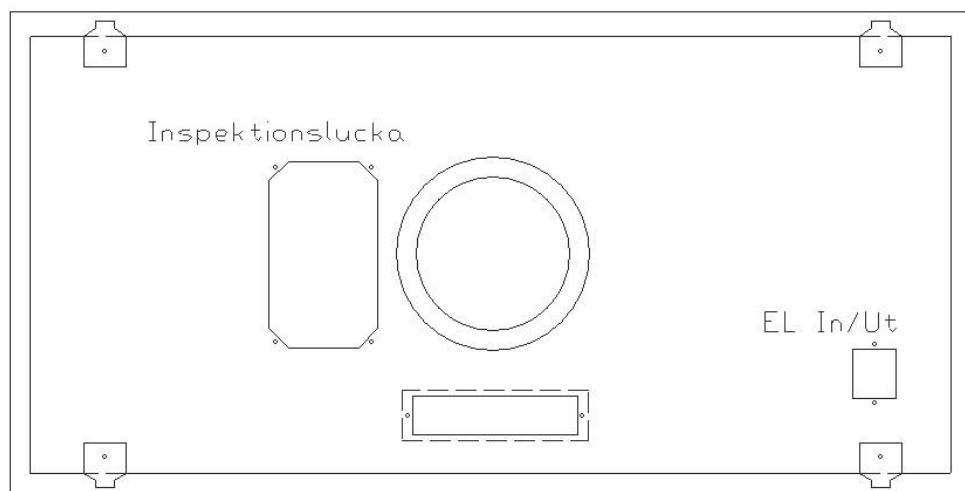

Undersida

Framifrån

*Alla mätningar avser 100 cm bred kupa, 76550Ec motor och standard belysning.
Mätningarna gjorda efter användarliknande förhållanden; 2m lång 160mm kanal, och 1st 90° böj.

Ovansida

Sida

*Alla mätningar avser 100 cm bred kupa, 76550Ec motor och standard belysning.
Mätningarna gjorda efter användarliknande förhållanden; 2m lång 160mm kanal, och 1st 90' böj.