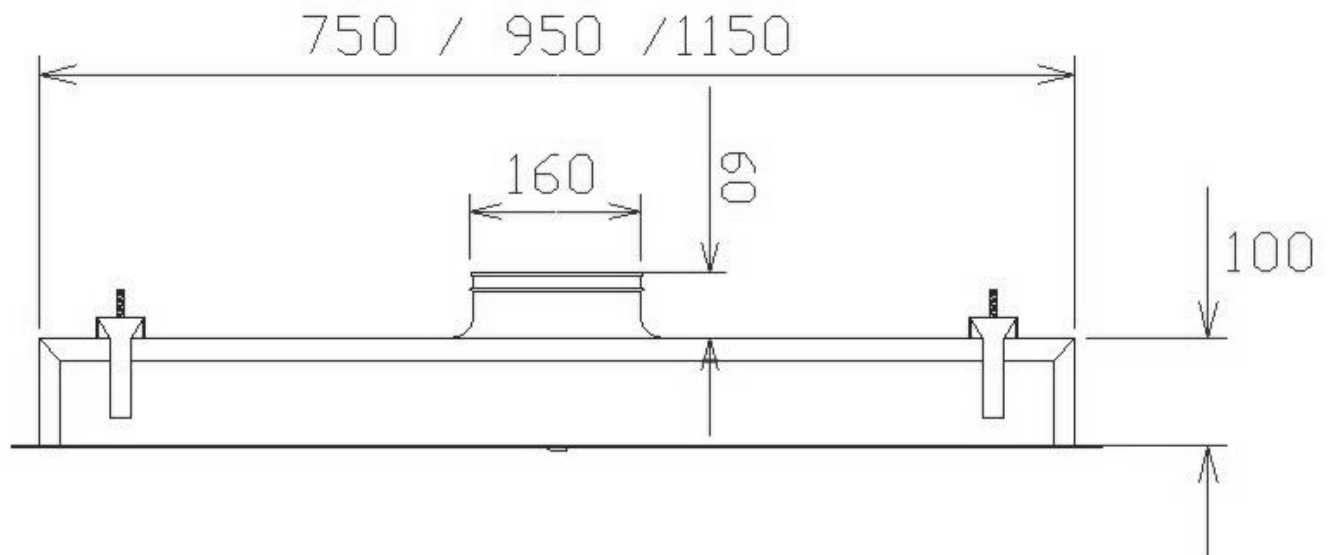

Centralventilation lägenhet: Ej möjligt

InHouse kolfiltersystem: Ej möjligt

Kolfilter: Ej möjligt

*Alla mätningar avser 100 cm bred kupa, 76550Ec motor och standard belysning.
Mätningarna gjorda efter användarliknande förhållanden; 2m lång 160mm kanal, och 1st 90° böj.

Undersida

Framifrån

*Alla mätningar avser 100 cm bred kupa, 76550Ec motor och standard belysning.
Mätningarna gjorda efter användarliknande förhållanden; 2m lång 160mm kanal, och 1st 90° böj.

Ovansida

Sida

*Alla mätningar avser 100 cm bred kupa, 76550Ec motor och standard belysning.
Mätningarna gjorda efter användarliknande förhållanden; 2m lång 160mm kanal, och 1st 90' böj.