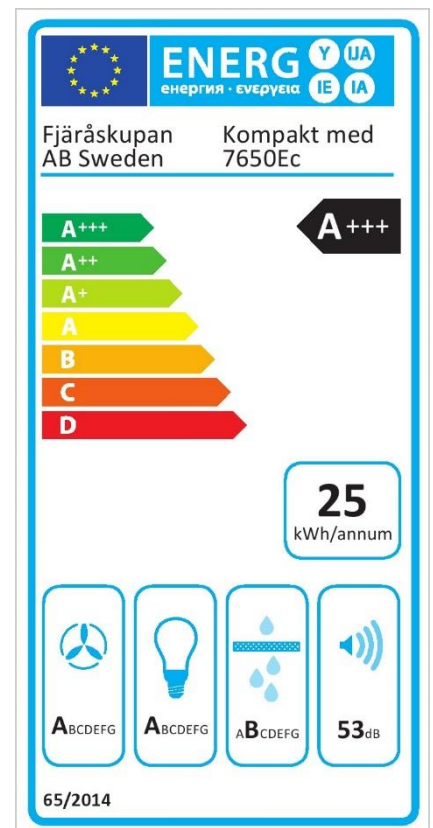

*Alla mätningar avser 100 cm bred kupa, 7650Ec motor och standard belysning. Mätningarna gjorda efter användarliknande förhållanden; 2m lång 160mm kanal, och 1st 90° böj.