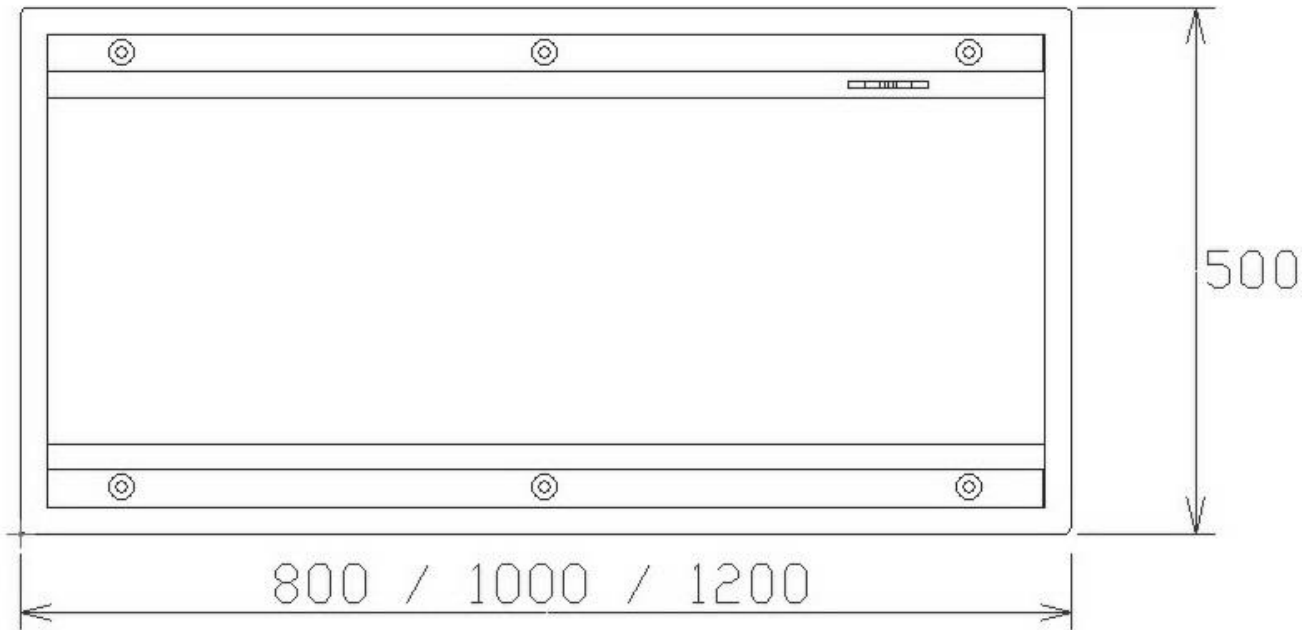

Undersida

Framifrån

*Alla mätningar avser 100 cm bred kupa, 76550Ec motor och standard belysning.
Mätningarna gjorda efter användarliknande förhållanden; 2m lång 160mm kanal, och 1st 90° böj.

Ovansida

Sida