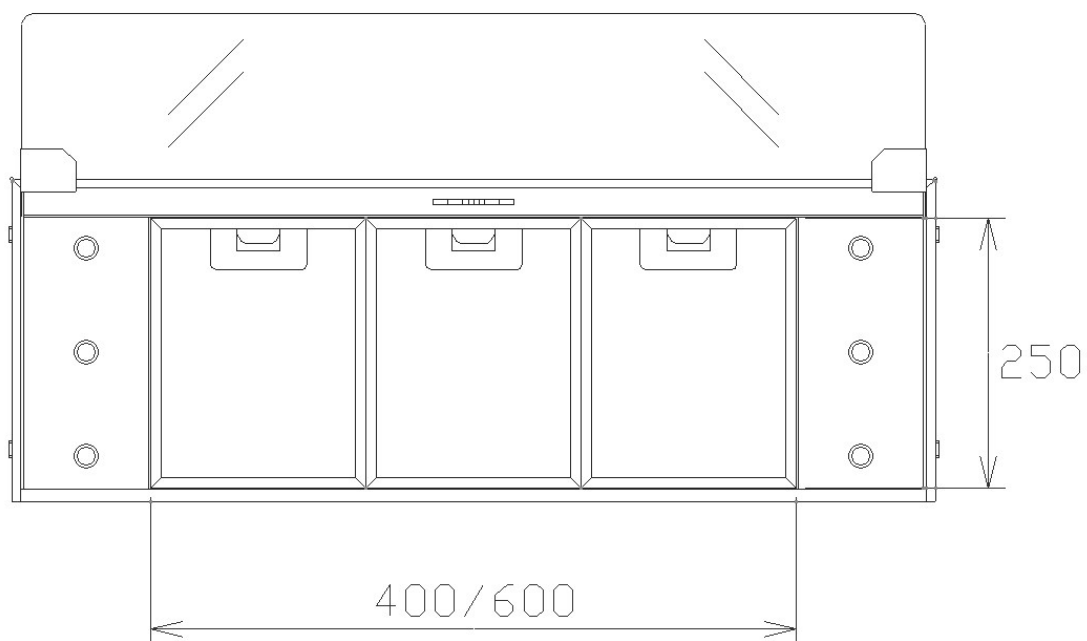

Undersida

Framsida standardmotor

*Alla mätningar avser 90-95 cm bred kupa, standardmotor och standard belysning.
Mätningarna gjorda efter användarliknande förhållanden; 2m lång 160mm kanal, och 1st 90° böj.