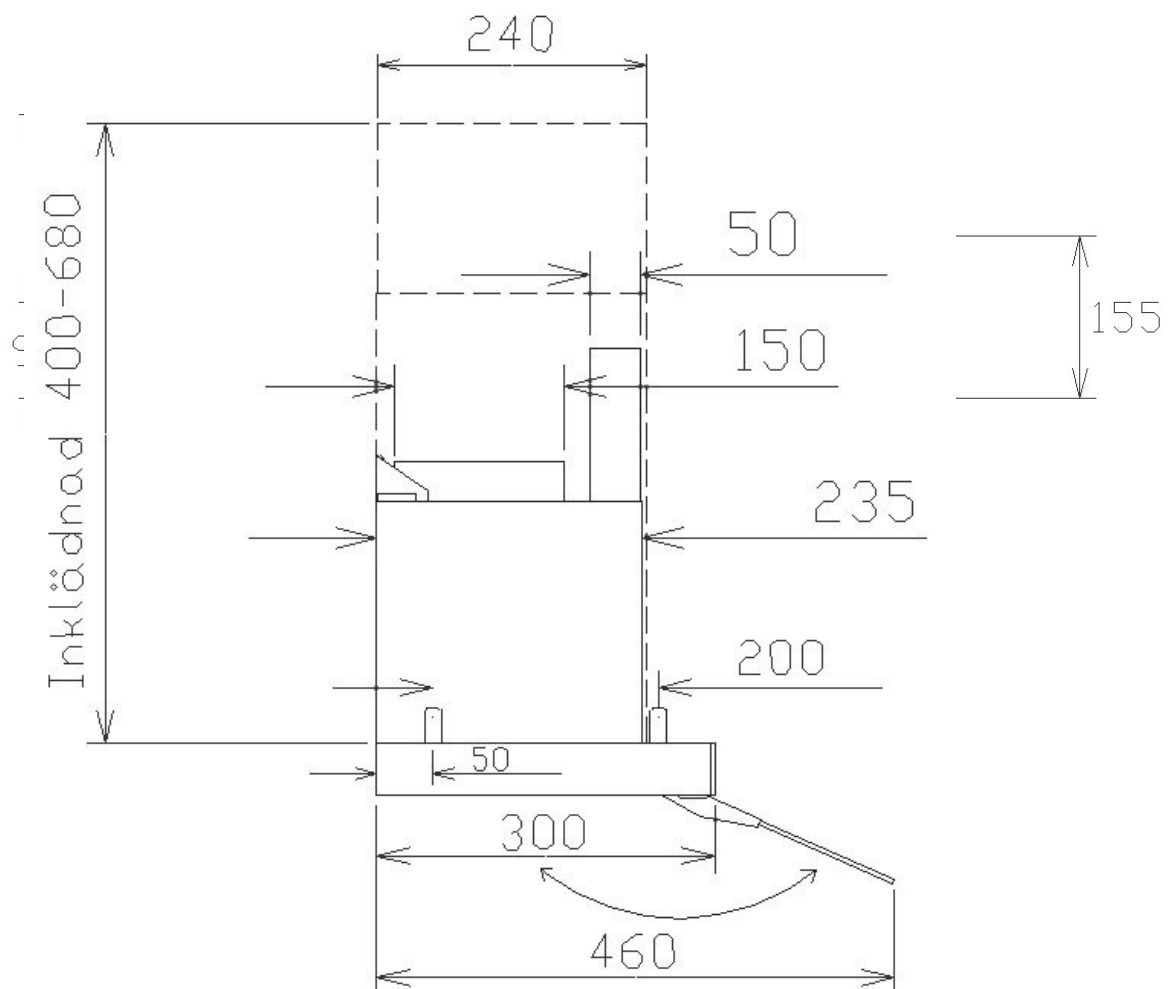

## Skåpsmodell

**Standardbredder:** 56, 66, 76 och 86 cm  
**Djup:** 31cm

**Elanslutning:** Jordad stickkontakt 1,3 m  
230V-1.5A-50Hz

**Max effekt standardmotor:** 176 Watt

**Totaleffekt standardmotor:** 194 Watt

\*Alla mätningar avser 90-95 cm bred kupa, standardmotor och standard belysning.  
Mätningarna gjorda efter användarliknande förhållanden; 2m lång 160mm kanal, och 1st 90° böj.

## Framsida standardmotor

\*Alla mätningar avser 90-95 cm bred kupa, standardmotor och standard belysning.  
Mätningarna gjorda efter användarliknande förhållanden; 2m lång 160mm kanal, och 1st 90° böj.

## Kortsida standardmotor

\*Alla mätningar avser 90-95 cm bred kupa, standardmotor och standard belysning.  
Mätningarna gjorda efter användarliknande förhållanden; 2m lång 160mm kanal, och 1st 90° böj.