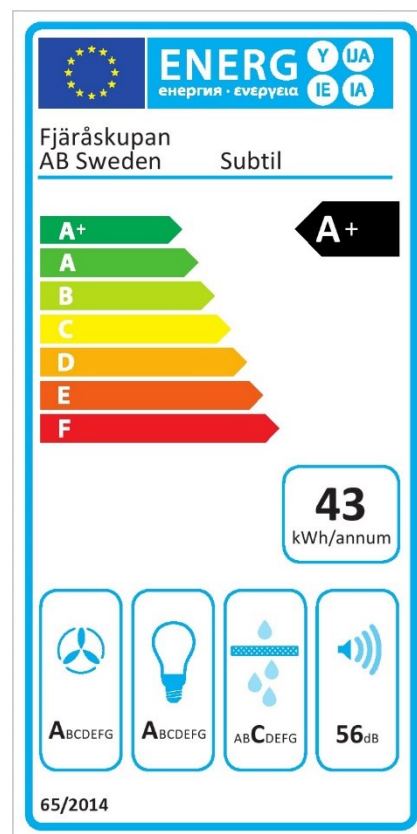

*Alla mätningar avser 90-95 cm bred kupa, standardmotor och standard belysning. Mätningarna gjorda efter användarliknande förhållanden; 2m lång 160mm kanal, och 1st 90° böj.