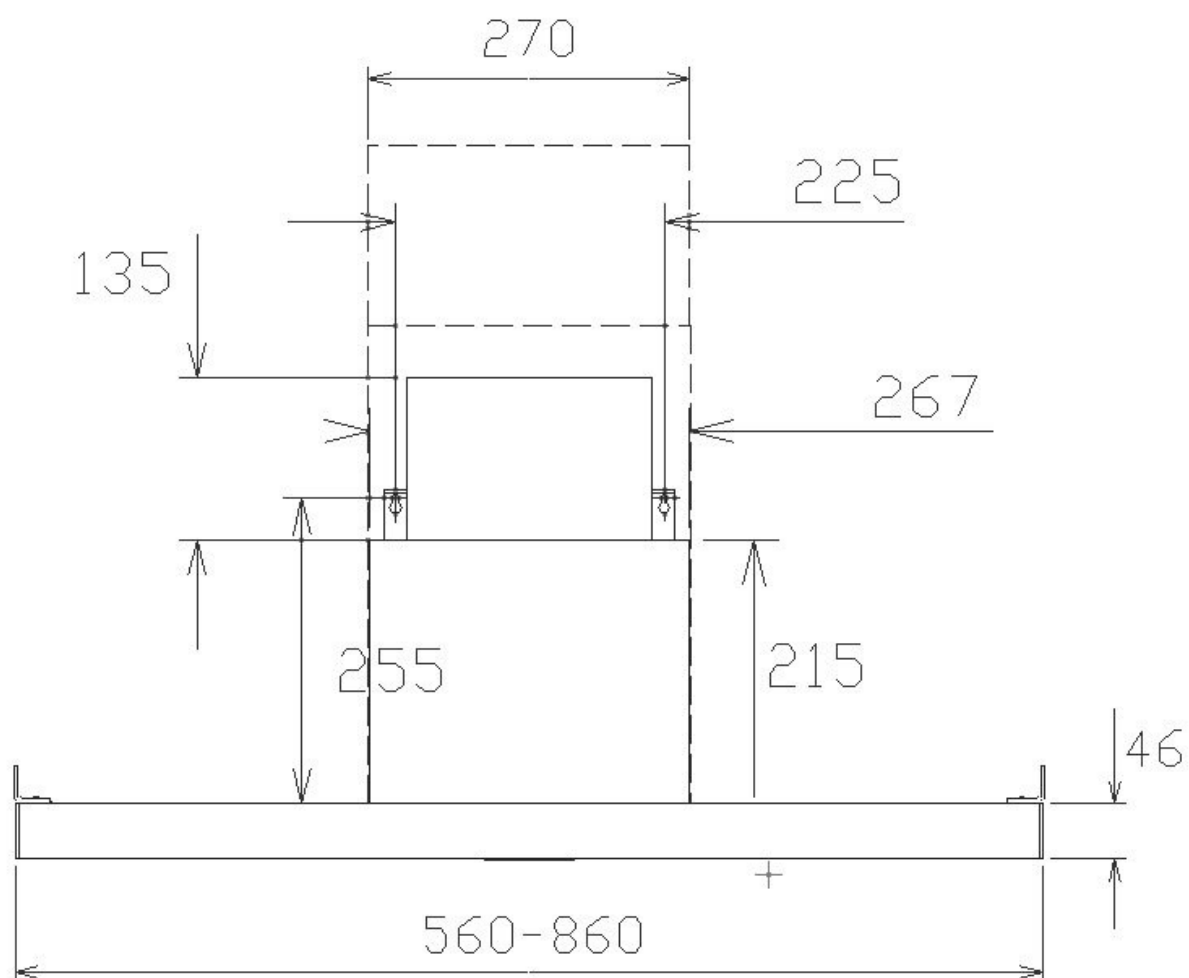

## Skåpsmodell

**Standardbredder:** 56, 66, 76 och 86 cm  
**Djup:** 31cm

**Elanslutning:** Jordad stickkontakt 1,3 m  
230V-1.5A-50Hz

**Max effekt standardmotor:** 176 Watt

**Totaleffekt standardmotor:** 194 Watt

\*Alla mätningar avser 90-95 cm bred kupa, standardmotor och standard belysning.  
Mätningarna gjorda efter användarliknande förhållanden; 2m lång 160mm kanal, och 1st 90° böj.

## Framsida standardmotor

\*Alla mätningar avser 90-95 cm bred kupa, standardmotor och standard belysning.  
Mätningarna gjorda efter användarliknande förhållanden; 2m lång 160mm kanal, och 1st 90° böj.

## Kortsida standardmotor

\*Alla mätningar avser 90-95 cm bred kupa, standardmotor och standard belysning.  
Mätningarna gjorda efter användarliknande förhållanden; 2m lång 160mm kanal, och 1st 90° böj.