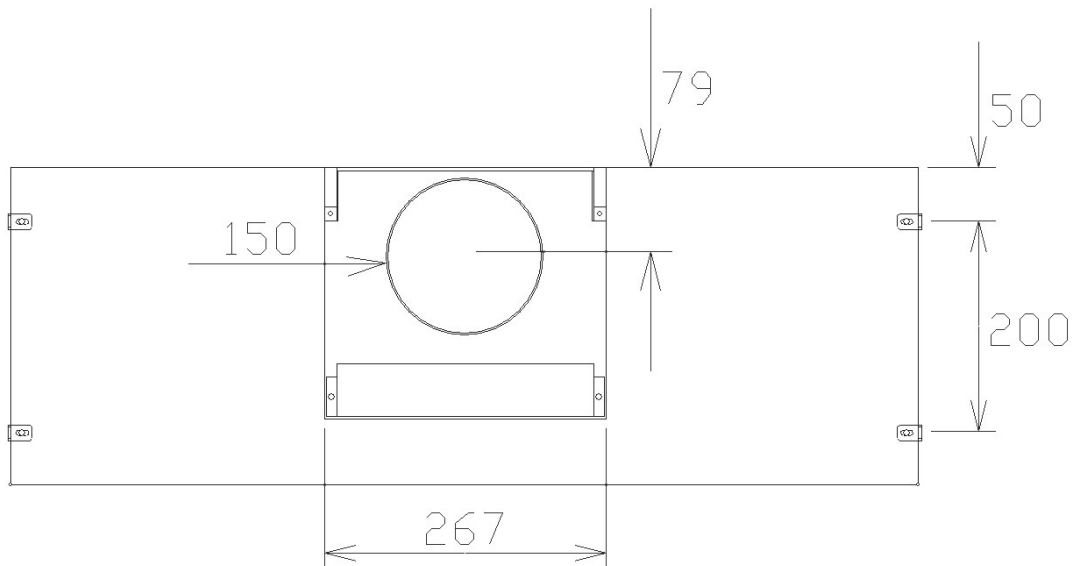

\*Alla mätningar avser 90-95 cm bred kupa, standardmotor och standard belysning.  
Mätningarna gjorda efter användarliknande förhållanden; 2m lång 160mm kanal, och 1st 90° böj.

## Framsida standardmotor

\*Alla mätningar avser 90-95 cm bred kupa, standardmotor och standard belysning.  
Mätningarna gjorda efter användarliknande förhållanden; 2m lång 160mm kanal, och 1st 90° böj.

## Kortsida standardmotor

\*Alla mätningar avser 90-95 cm bred kupa, standardmotor och standard belysning.  
Mätningarna gjorda efter användarliknande förhållanden; 2m lång 160mm kanal, och 1st 90° böj.