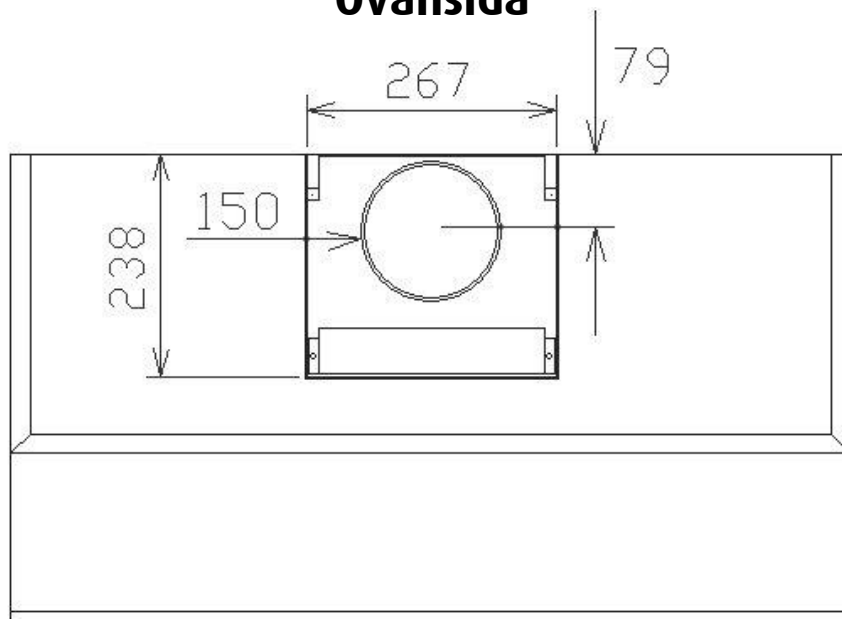

# Framifrån

\*Alla mätningar avser 90-95 cm bred kupa, standardmotor och standard belysning.  
Mätningarna gjorda efter användarliknande förhållanden; 2m lång 160mm kanal, och 1st 90° böj.

## Sida

\*Alla mätningar avser 90-95 cm bred kupa, standardmotor och standard belysning.  
Mätningarna gjorda efter användarliknande förhållanden; 2m lång 160mm kanal, och 1st 90° böj.