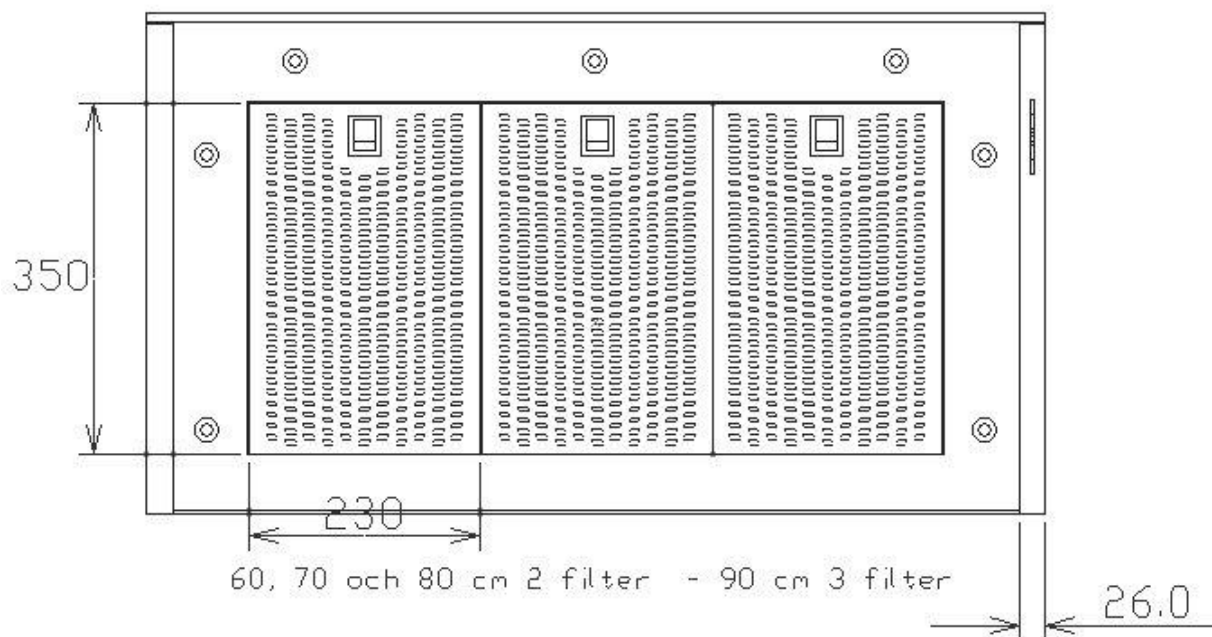

# Framifrån

\*Alla mätningar avser 90-95 cm bred kupa, standardmotor och standard belysning.  
Mätningarna gjorda efter användarliknande förhållanden; 2m lång 160mm kanal, och 1st 90° böj.

## Sida

\*Alla mätningar avser 90-95 cm bred kupa, standardmotor och standard belysning.  
Mätningarna gjorda efter användarliknande förhållanden; 2m lång 160mm kanal, och 1st 90° böj.