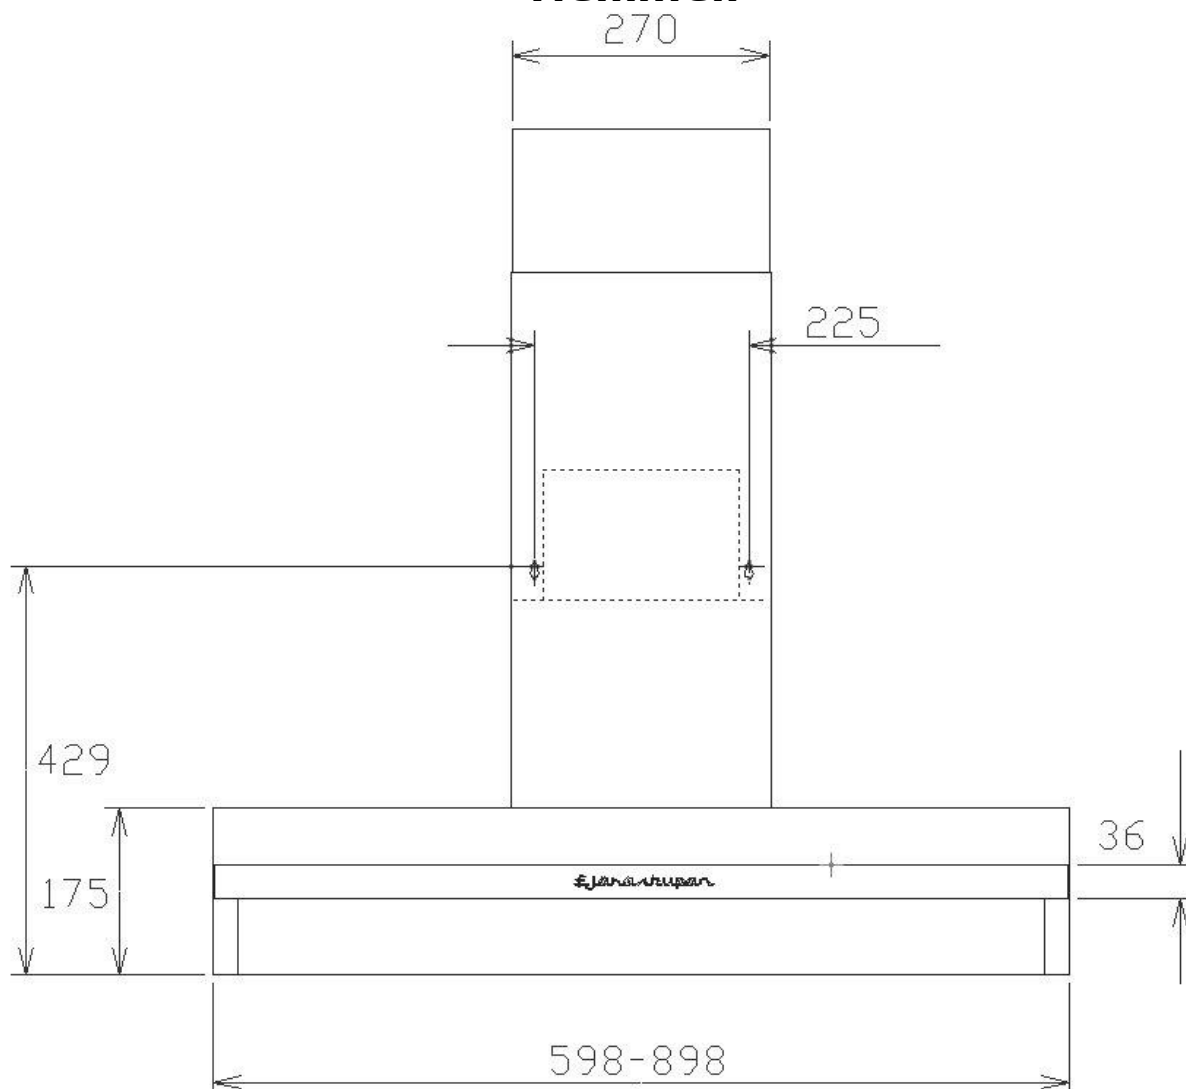

# Framifrån

\*Alla mätningar avser 90-95 cm bred kupa, standardmotor och standard belysning.  
Mätningarna gjorda efter användarliknande förhållanden; 2m lång 160mm kanal, och 1st 90° böj.

## Sida

\*Alla mätningar avser 90-95 cm bred kupa, standardmotor och standard belysning.  
Mätningarna gjorda efter användarliknande förhållanden; 2m lång 160mm kanal, och 1st 90° böj.