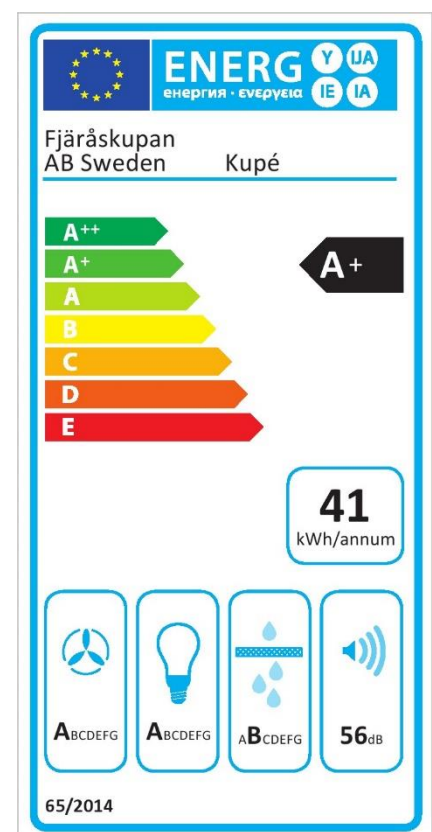

*Alla mätningar avser 90-95 cm bred kupa, standardmotor och standard belysning. Mätningarna gjorda efter användarliknande förhållanden; 2m lång 160mm kanal, och 1st 90° böj.