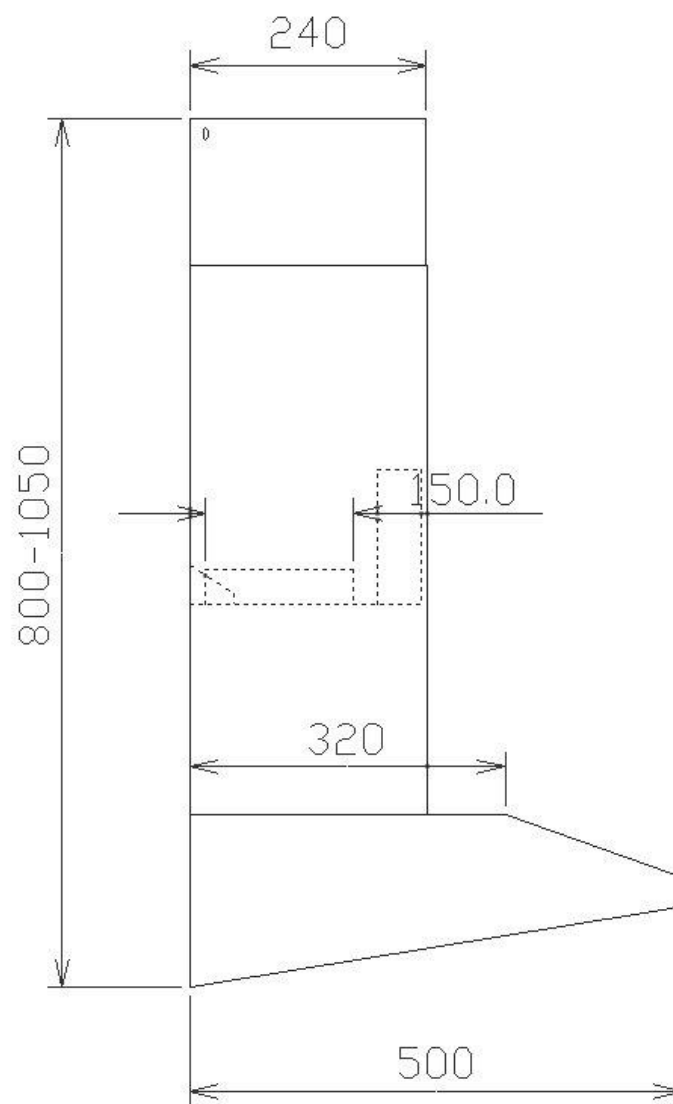

**Kanalanslutning standardmotor:** 150 mm

\*Alla mätningar avser 90-95 cm bred kupa, standardmotor och standard belysning. Mätningarna gjorda efter användarliknande förhållanden; 2m lång 160mm kanal, och 1st 90° böj.

# Framifrån

\*Alla mätningar avser 90-95 cm bred kupa, standardmotor och standard belysning.  
Mätningarna gjorda efter användarliknande förhållanden; 2m lång 160mm kanal, och 1st 90° böj.

## Sida

\*Alla mätningar avser 90-95 cm bred kupa, standardmotor och standard belysning.  
Mätningarna gjorda efter användarliknande förhållanden; 2m lång 160mm kanal, och 1st 90° böj.