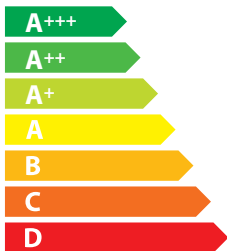

ENERG
енергия · ενεργεια

Fjäråskupan
AB Sweden

Box

A+

42
kWh/annum

ABCDEF G

ABCDEF G

ABCDEF G