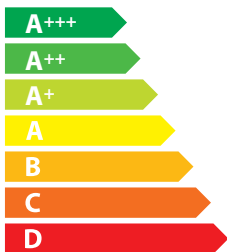

ENERG
енергия · ενεργεια

Fjäråskupan
AB Sweden

Tradition

A+

43
kWh/annum

ABCDEF G

ABCDEF G

ABCDEF G