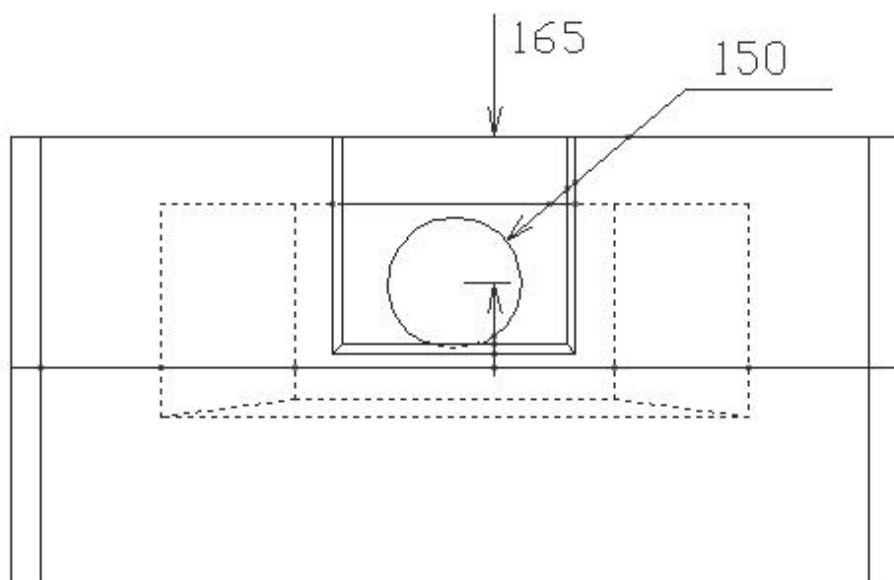

Undersida

Framifrån

*Alla mätningar avser 90-95 cm bred kupa, standardmotor och standard belysning.
Mätningarna gjorda efter användarliknande förhållanden; 2m lång 160mm kanal, och 1st 90° böj.

Ovansida

Sida

*Alla mätningar avser 90-95 cm bred kupa, standardmotor och standard belysning.
Mätningarna gjorda efter användarliknande förhållanden; 2m lång 160mm kanal, och 1st 90° böj.