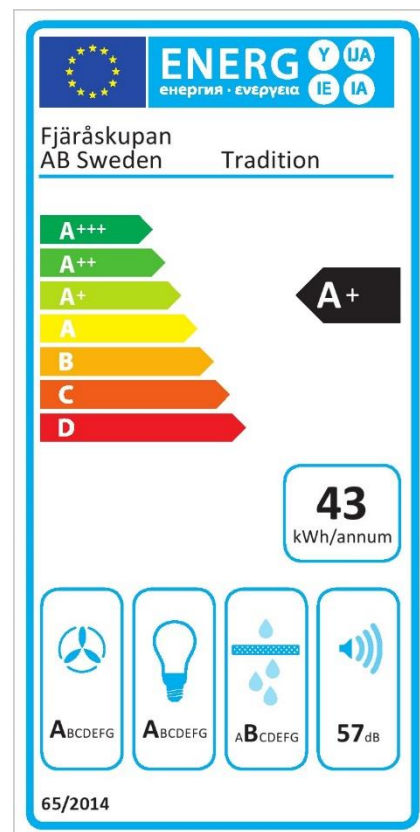

Tradition

Standardbredder: 80cm, 100 cm, 120 cm

Djup: 50cm

Elanslutning: Jordad stickkontakt 1,3m
230V-1.5A-50Hz

Max effekt standardmotor: 176 Watt

Totaleffekt standardmotor: 194 Watt

Luftmängd friblåsande: 900 m³/h
(EC standardmotor, EBM Papst)

vid högsta normalläge (5)*: 7 Pascal

Osugptagning 75%: 31 l/s

Osugptagning 30 l/s: 74 %

Typ av installation: Vägghängd

Typ av belysning: 6 st

Effekt belysning: 16,5 Watt

Färgtemperatur: Ca 2700 Kelvin

Belysning max*: 1014 Lux, 16,5 Watt

Lägsta dimmer*: 14 Lux, 2 Watt

Fettfilter: Rostfria designfilter, maskindiskbara

Fläktstyrning: 5 hastigheter + 3 intensivlägen

Timerstyrd efterventilation: Ja, 15 min

Periodisk ventilation: Ja, kräver Bluetooth-enhet

Fjärrkontroll: Tillval

Bluetooth-enhet: Tillval (ej möjligt vid Centralventilation)

Relä utgång: Ja

Kanalanslutning standardmotor: 150 mm

Kanalanslutning centralventilation: 125 mm

*Alla mätningar avser 90-95 cm bred kupa, standardmotor och standard belysning.
Mätningarna gjorda efter användarliknande förhållanden; 2m lång 160mm kanal, och 1st 90° böj.