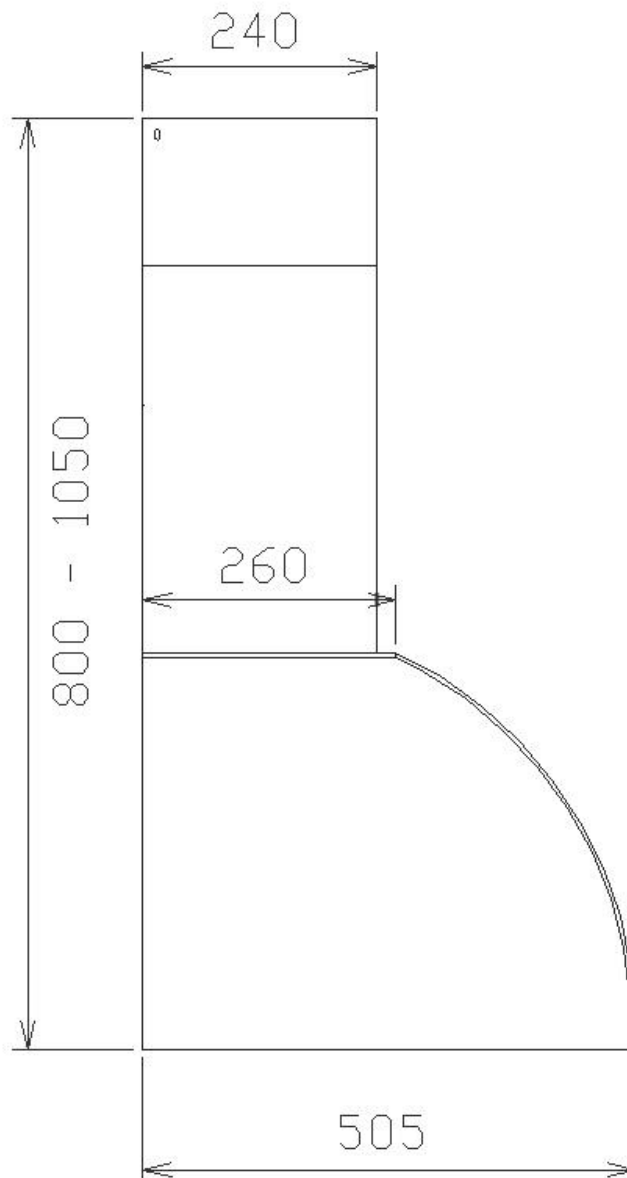

Undersida

Framifrån

*Alla mätningar avser 90-95 cm bred kupa, standardmotor och standard belysning.
Mätningarna gjorda efter användarliknande förhållanden; 2m lång 160mm kanal, och 1st 90° böj.

Ovansida

Sida

*Alla mätningar avser 90-95 cm bred kupa, standardmotor och standard belysning.
Mätningarna gjorda efter användarliknande förhållanden; 2m lång 160mm kanal, och 1st 90° böj.