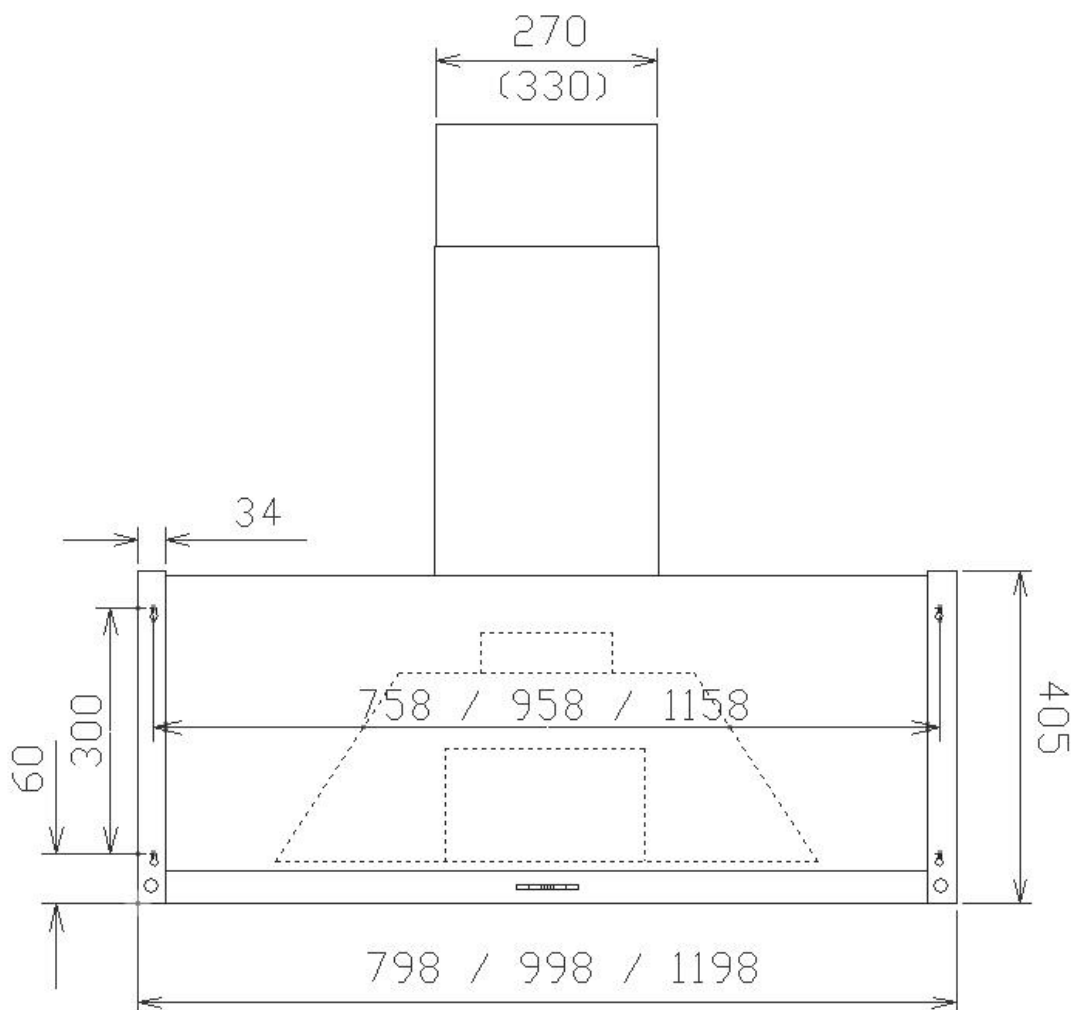

Tradition

Standardbredder: 80cm, 100 cm, 120 cm

Djup: 50cm

Elanslutning: Jordad stickkontakt 1,3m
230V-1.5A-50Hz

Max effekt standardmotor: 176 Watt

Totaleffekt standardmotor: 194 Watt

Luftmängd friblåsande: 900 m³/h
(EC standardmotor, EBM Papst)

Undersida

Framifrån

*Alla mätningar avser 90-95 cm bred kupa, standardmotor och standard belysning.
Mätningarna gjorda efter användarliknande förhållanden; 2m lång 160mm kanal, och 1st 90° böj.

Ovansida

Sida

*Alla mätningar avser 90-95 cm bred kupa, standardmotor och standard belysning.
Mätningarna gjorda efter användarliknande förhållanden; 2m lång 160mm kanal, och 1st 90° böj.