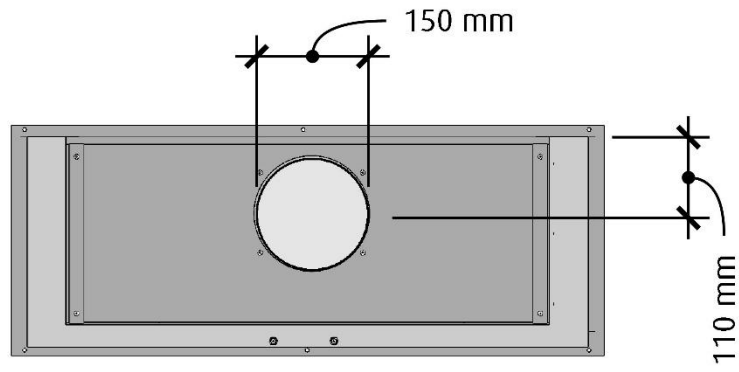

Solid

Ovandsida

Skala 1:10