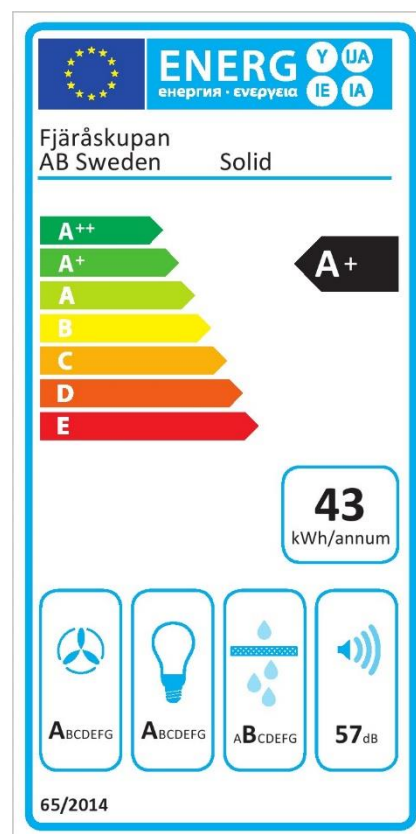

Solid

Standardbredder: 59, 69, 79 och 89 cm
Djup: 31cm

Elanslutning: Jordad stickkontakt 1,3 m
230V-1.5A-50Hz

Max effekt standardmotor: 176 Watt
Totaleffekt standardmotor: 194 Watt

Luftmängd friblåsande: 900 m³/h
(EC standardmotor, EBM Papst)

Effekt belysning: 16,5 Watt

Färgtemperatur: Ca 2700 Kelvin

Belysning max*: 1014 Lux, 16,5 Watt

Lägsta dimmer*: 14 Lux, 2 Watt

Fettfilter: Rostfria designfilter, maskindiskbara

Kontrollpanel: Knappsats

Fläktstyrning: 5 hastigheter + 3 intensivlägen

Timerstyrd efterventilation: Ja, 15 min

Periodisk ventilation: Ja, kräver Bluetooth-enhet

Fjärrkontroll: Tillval

Bluetooth-enhet: Tillval (endast vid intern och extern Ec motor)

Relä utgång: Ja

Kanalanslutning standardmotor: 150 mm

*Alla mätningar avser 90-95 cm bred kupa, standardmotor och standard belysning. Mätningarna gjorda efter användarliknande förhållanden; 2m lång 160mm kanal, och 1st 90° böj.

Kanalanslutning centralventilation:	125 mm		
Kallrasskydd:	Ja		
Dimensionsförändring 150 – 125 mm:	Ja		
Trumsats:	Tillval		
Material & färg:	Rostfri		
Designade fettfilter:	Standard på denna modell		
Skorsten och sidorör:	Ingen skorsten på denna modell		
Rekommenderad monteringshöjd:	Ca: 650 mm över bänk		
Lägsta skåphöjd:	Frånluft	Assist	InHouse
	365 mm	465 mm	645 mm
Netto vikt med standard motor, utan skorsten:	14 kg		