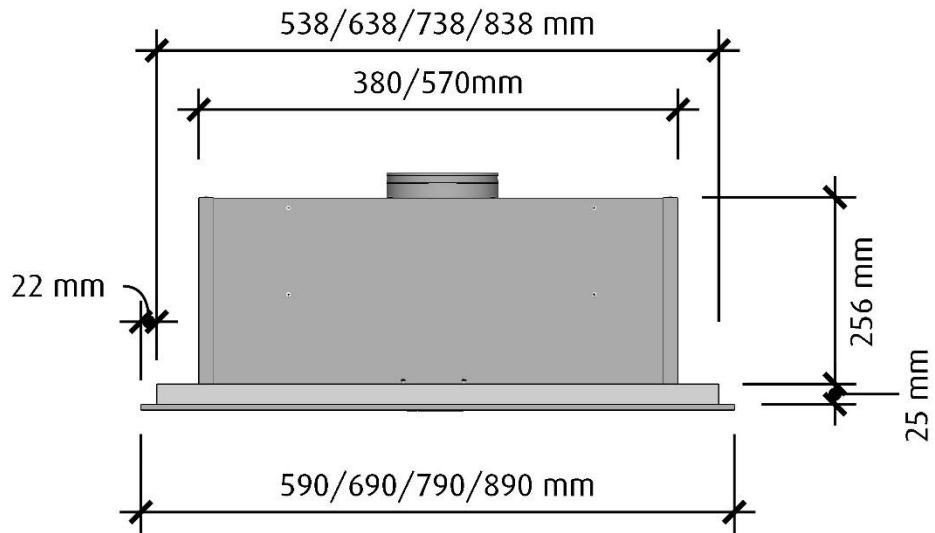

*Alla mätningar avser 90-95 cm bred kupa, standardmotor och standard belysning. Mätningarna gjorda efter användarliknande förhållanden; 2m lång 160mm kanal, och 1st 90° böj.

Kanalanslutning centralventilation:	125 mm		
Kallrasskydd:	Ja		
Dimensionsförändring 150 – 125 mm:	Ja		
Trumsats:	Tillval		
Material & färg:	Rostfri		
Designade fettfilter:	Standard på denna modell		
Skorsten och sidorör:	Ingen skorsten på denna modell		
Rekommenderad monteringshöjd:	Ca: 650 mm över bänk		
Lägsta skåphöjd:	Frånluft	Assist	InHouse
	365 mm	465 mm	645 mm
Netto vikt med standard motor, utan skorsten:	14 kg		

*Alla mätningar avser 90-95 cm bred kupa, standardmotor och standard belysning.
Mätningarna gjorda efter användarliknande förhållanden; 2m lång 160mm kanal, och 1st 90° böj.

Solid

Framifrån

Skala 1:10

Höger sida