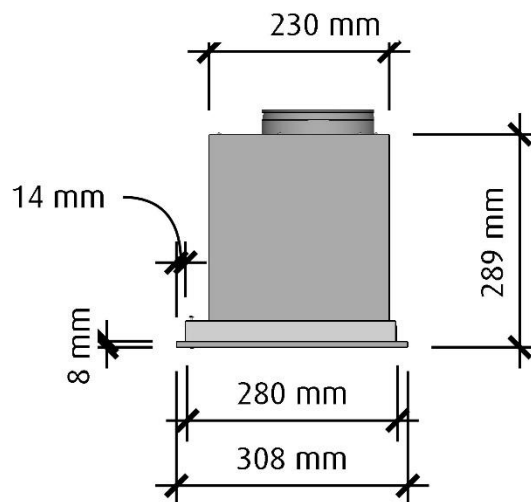

*Alla mätningar avser 90-95 cm bred kupa, standardmotor och standard belysning.
Mätningarna gjorda efter användarliknande förhållanden; 2m lång 160mm kanal, och 1st 90° böj.

Solid

Framifrån

Skala 1:10

Höger sida

Skala 1:10

Solid

Ovandsida

Skala 1:10

Undersida

Skala 1:10