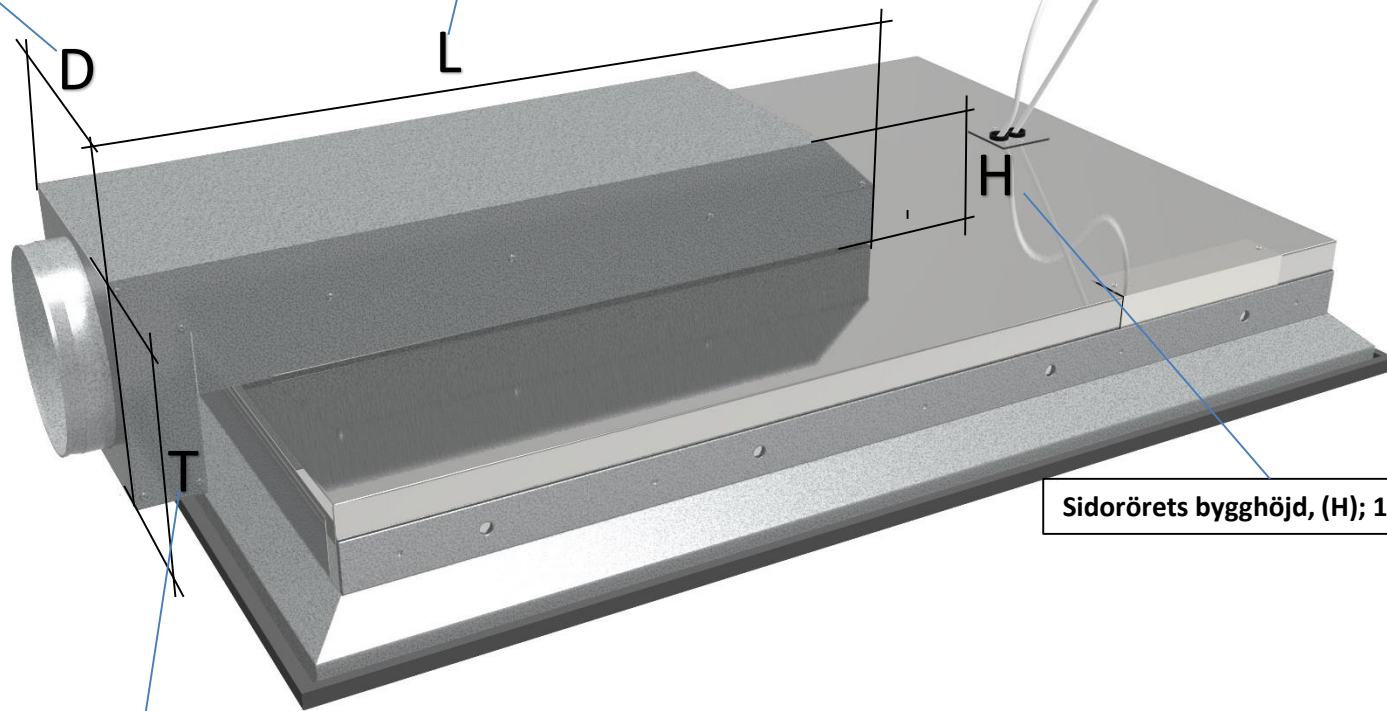

Panorama sidorör

Produktens totala bygghöjd med sidorör: 210 mm

Längd, (L) sidorör Höger/Vänster
Br. 80 cm=550 mm
Br. 100 cm=650 mm
Br. 120 cm= 750 mm
Längd, (L) sidorör framåt/bakåt;
500 mm

Sidorörets djup, (D); 216 mm

Sidorörets bygghöjd, (H); 100 mm

Sidorörets totalhöjd, (T); 180 mm