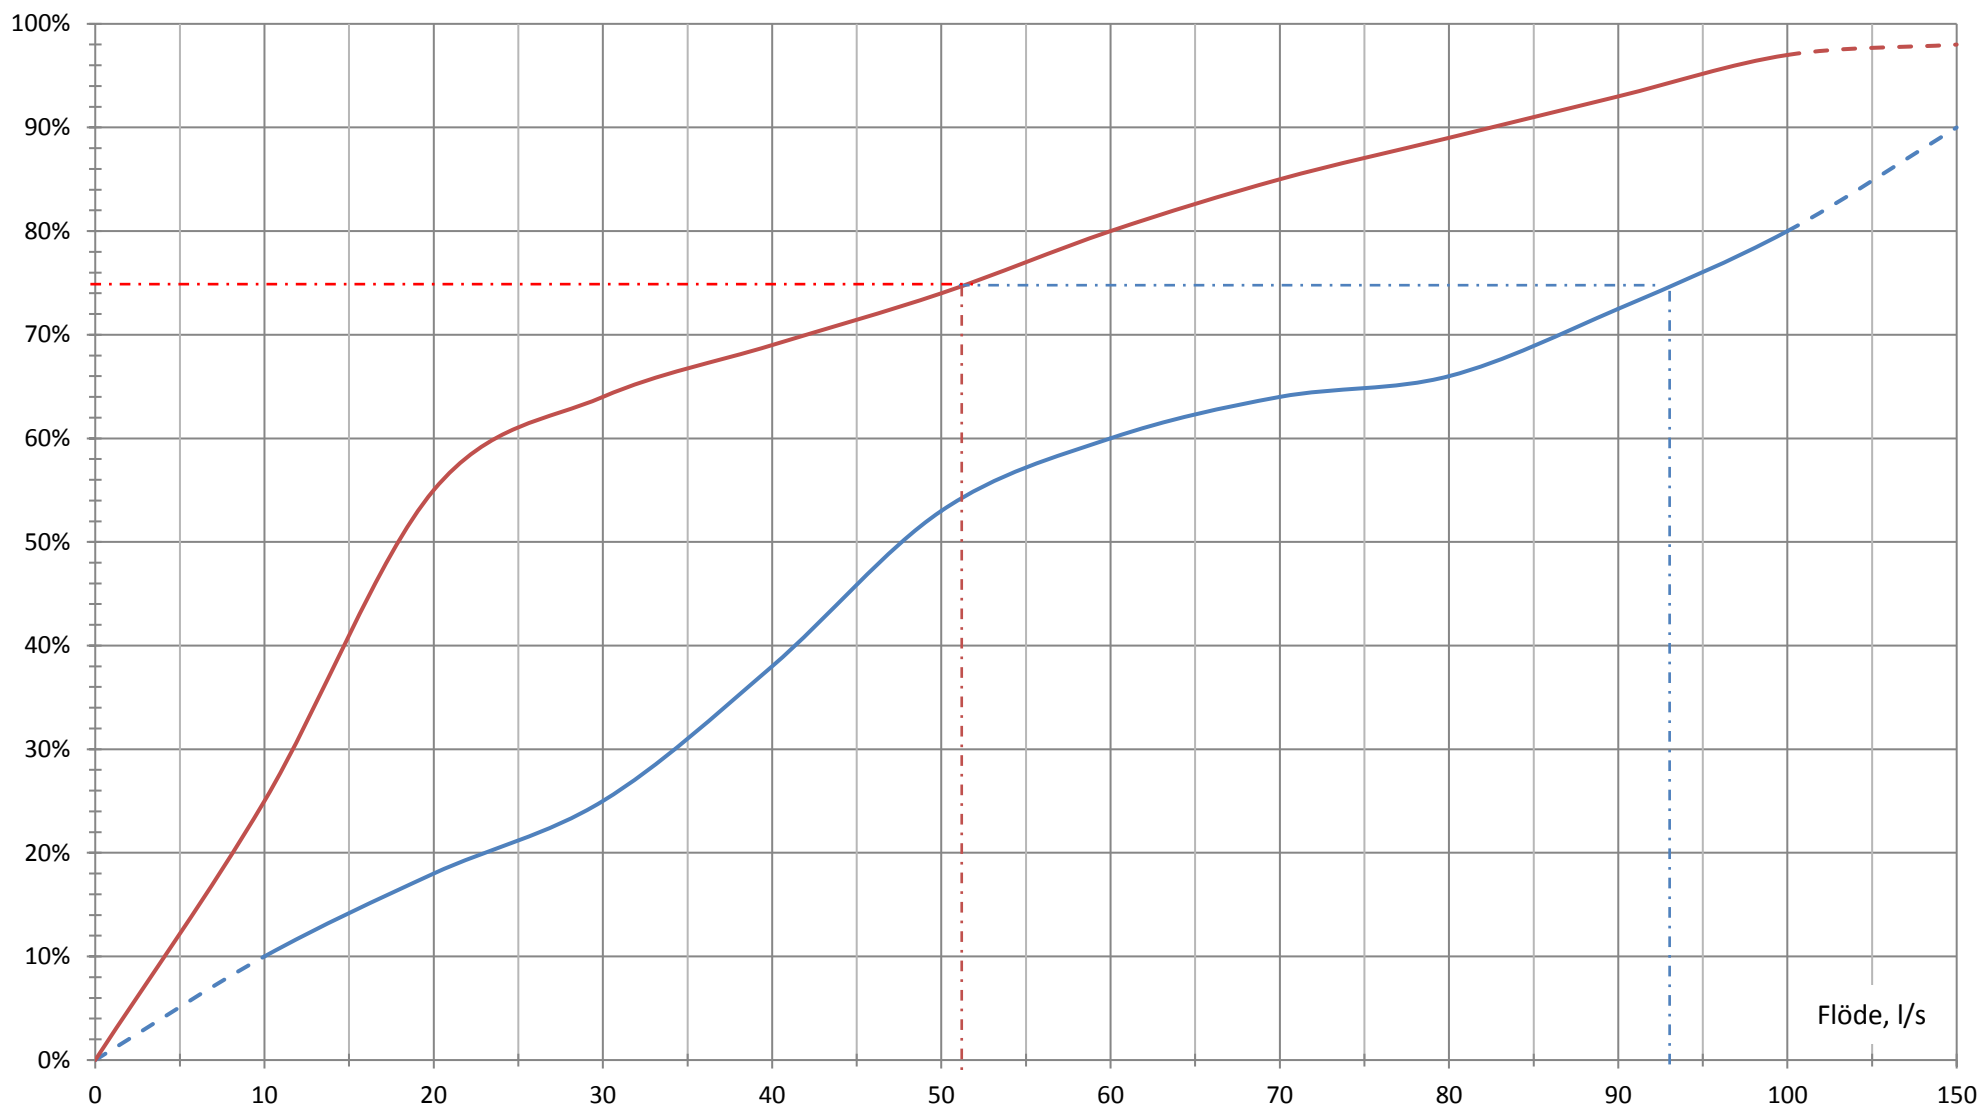

Diskret Subtil Tema 59cm 75% vid 51 l/s (monterad i 30cm djup skåpsstomme)

Solid 60cm 75% vid 93 l/s (monterad i 30cm djup skåpsstomme)

Osupptagning

Mätningar utförda enligt standard. SS-EN-61591 /A1 /A2