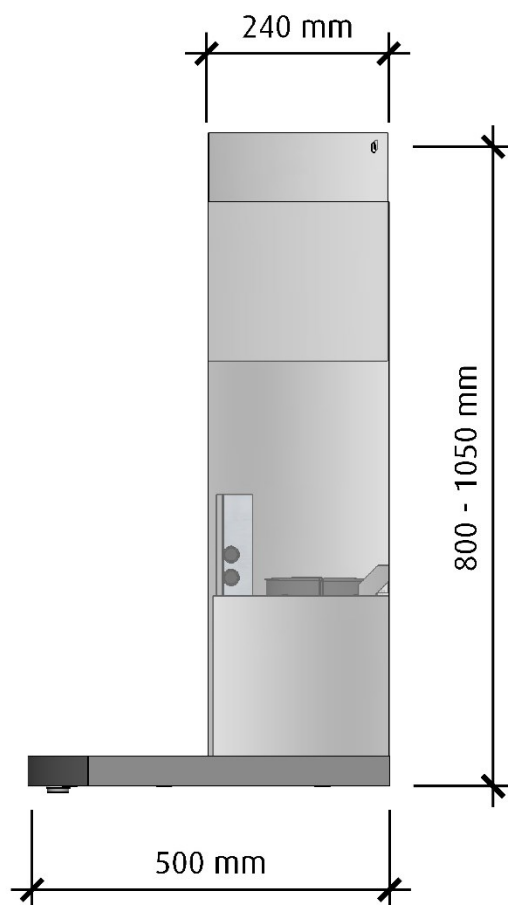

**Kolfilter:** Kolfilter monterat i kupan, tål maskindisk

\*Alla mätningar avser 90-95 cm bred kupa, standardmotor och standard belysning.  
Mätningarna gjorda efter användarliknande förhållanden; 2m lång 160mm kanal, och 1st 90° böj.

# Nivå

Framifrån  
Skala 1:10

Höger sida  
Skala 1:10

Vid 120 cm bred kupa är skorstenen 330 mm bred

# Nivå

Ovandsida  
Skala 1:10

Undersida  
Skala 1:10