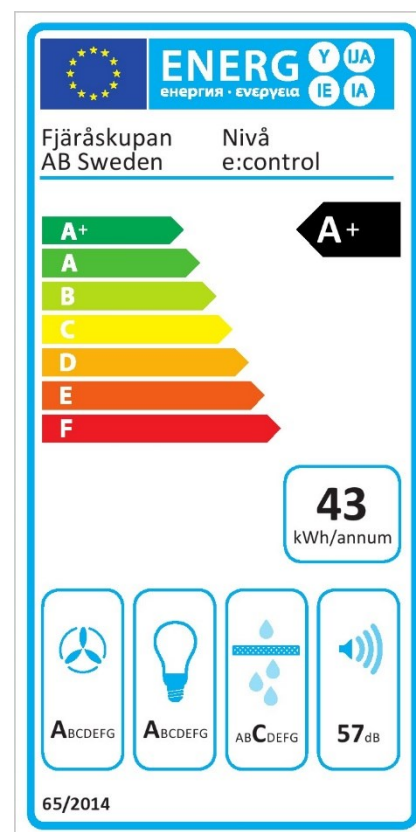

*Alla mätningar avser 90-95 cm bred kupa, standardmotor och standard belysning. Mätningarna gjorda efter användarliknande förhållanden; 2m lång 160mm kanal, och 1st 90° böj.