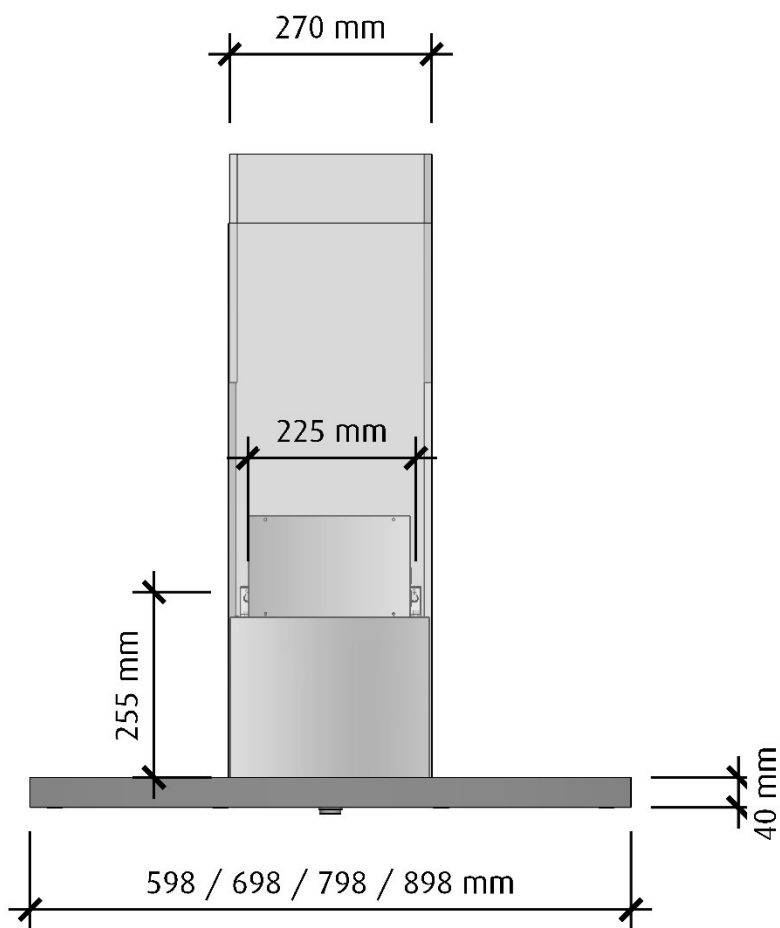

**Kolfilter:** Kolfilter monterat i kupan, tål maskindisk

\*Alla mätningar avser 90-95 cm bred kupa, standardmotor och standard belysning.  
Mätningarna gjorda efter användarliknande förhållanden; 2m lång 160mm kanal, och 1st 90° böj.

# Nivå

Framifrån  
Skala 1:10

Höger sida  
Skala 1:10

Vid 120 cm bred kupa är skorstenen 330 mm bred