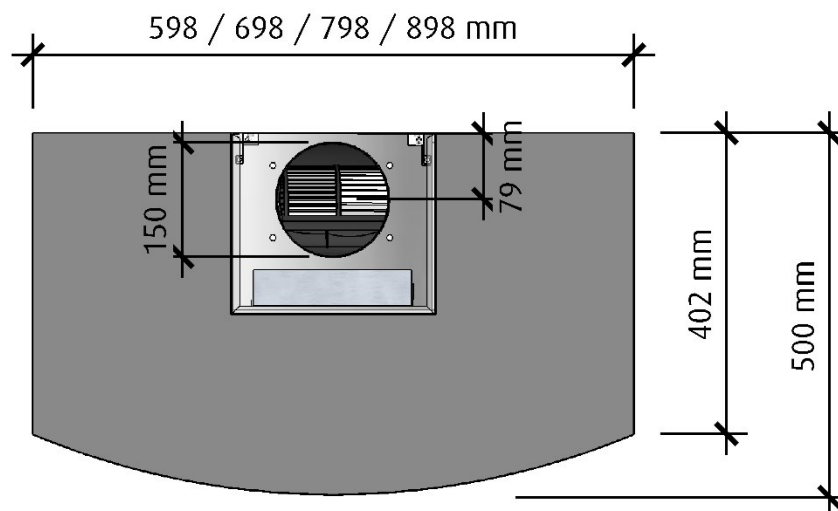

# Nivå

Framifrån  
Skala 1:10

Höger sida  
Skala 1:10

Vid 120 cm bred kupa är skorstenen 330 mm bred

# Nivå

Ovandsida  
Skala 1:10

Undersida  
Skala 1:10