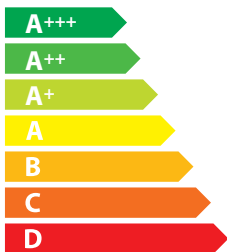

**ENERG**  
енергия · ενεργεια

Fjäråskupan  
AB Sweden

Index

**A+**

**44**  
kWh/annum

**A**BCDEFG

**A**BCDEFG

**A**BCDEFG