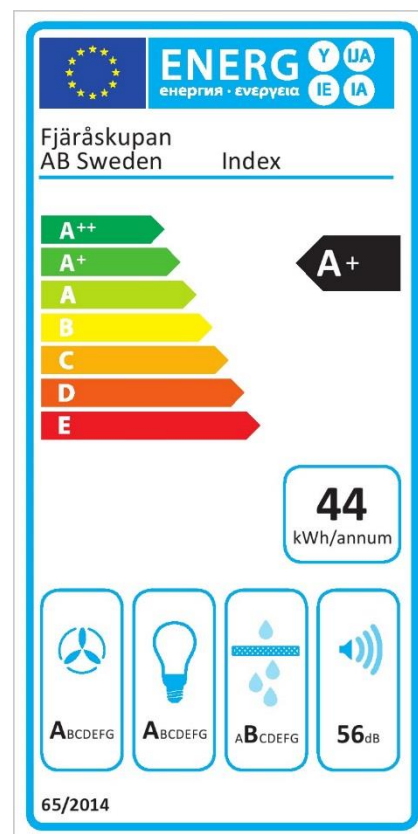

*Alla mätningar avser 90-95 cm bred kupa, standardmotor och standard belysning.
Mätningarna gjorda efter användarliknande förhållanden; 2m lång 160mm kanal, och 1st 90° böj.