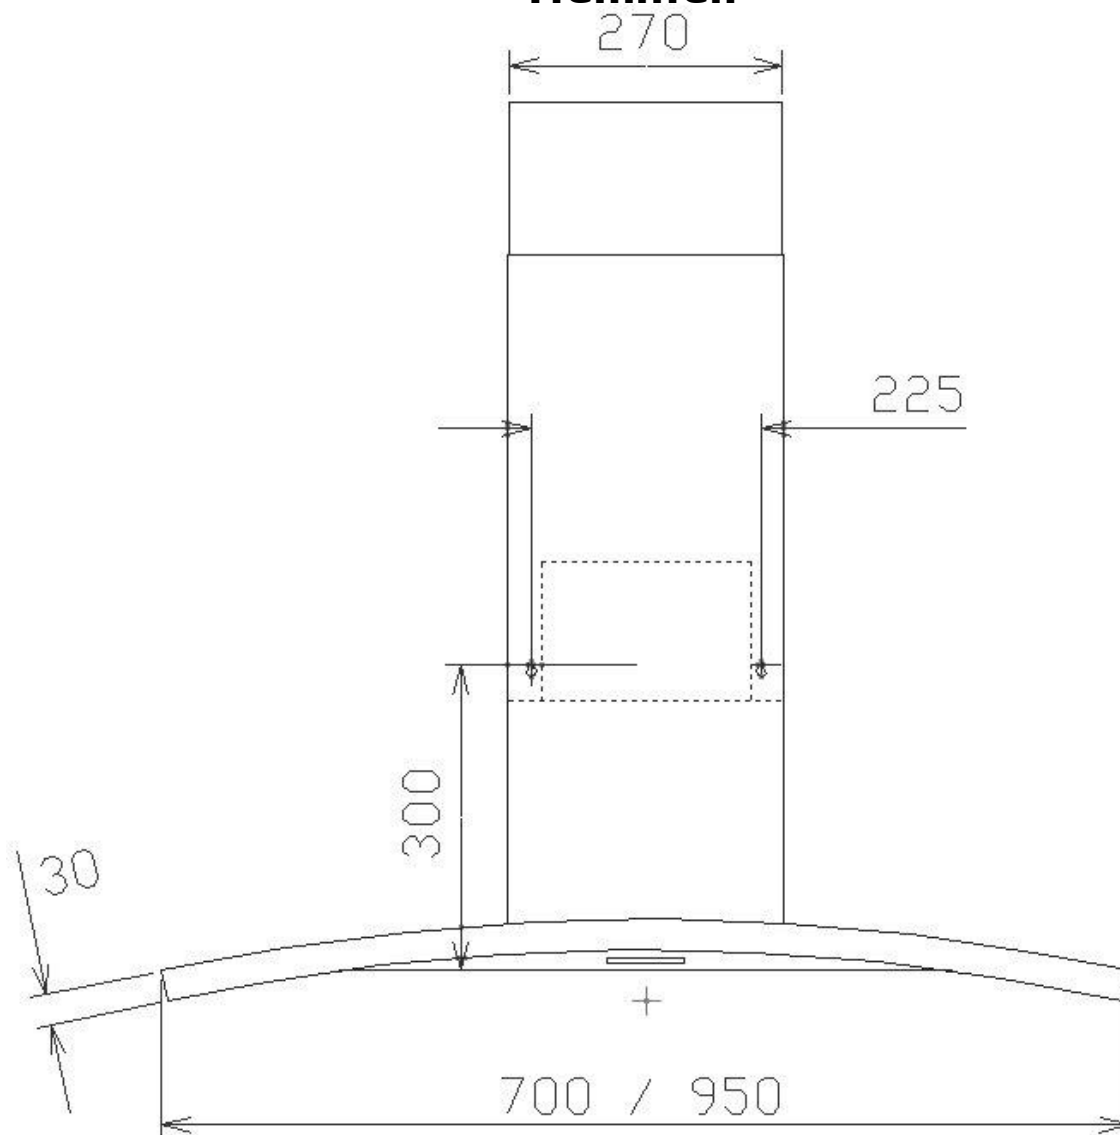

Undersida

Framifrån

*Alla mätningar avser 90-95 cm bred kupa, standardmotor och standard belysning.
Mätningarna gjorda efter användarliknande förhållanden; 2m lång 160mm kanal, och 1st 90° böj.

Ovansida

Sida

*Alla mätningar avser 90-95 cm bred kupa, standardmotor och standard belysning.
Mätningarna gjorda efter användarliknande förhållanden; 2m lång 160mm kanal, och 1st 90° böj.