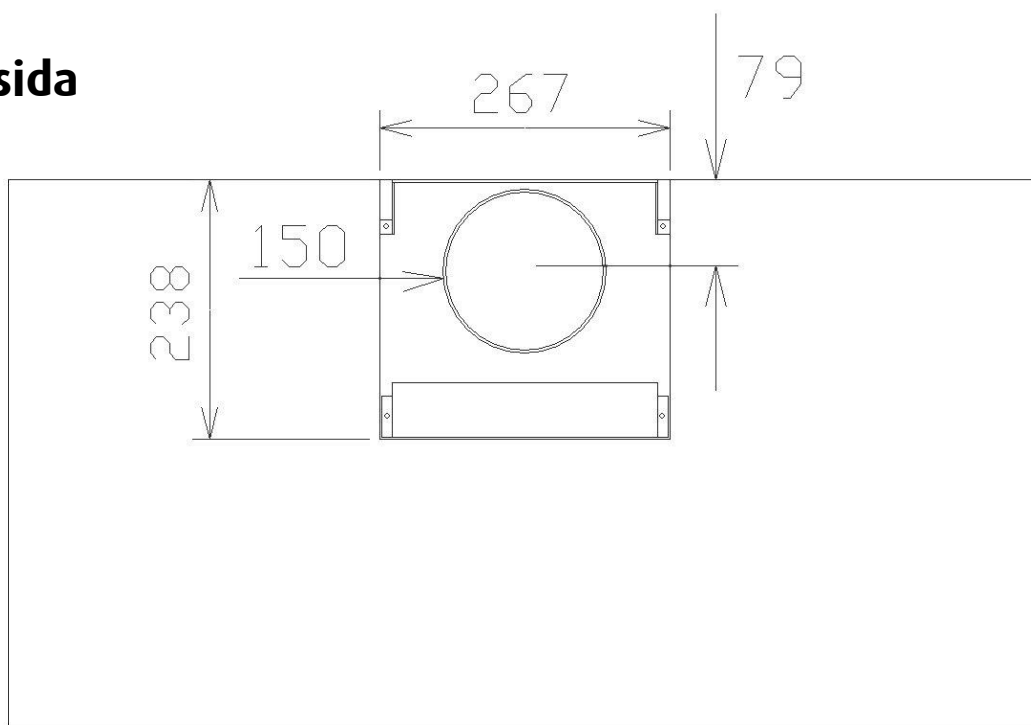

Undersida

Framifrån

*Alla mätningar avser 90-95 cm bred kupa, standardmotor och standard belysning.
Mätningarna gjorda efter användarliknande förhållanden; 2m lång 160mm kanal, och 1st 90° böj.

Ovansida

Sida

*Alla mätningar avser 90-95 cm bred kupa, standardmotor och standard belysning.
Mätningarna gjorda efter användarliknande förhållanden; 2m lång 160mm kanal, och 1st 90° böj.