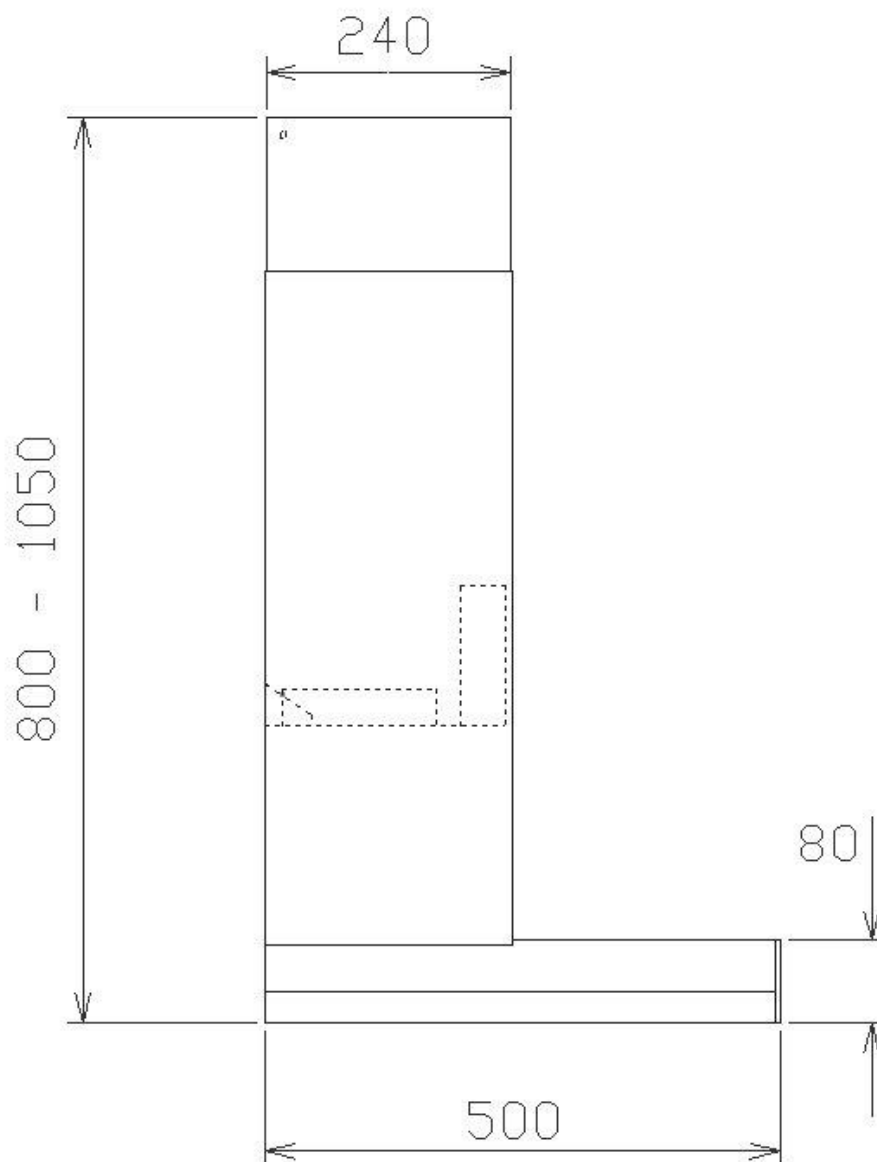

Undersida

Framifrån

*Alla mätningar avser 90-95 cm bred kupa, standardmotor och standard belysning.
Mätningarna gjorda efter användarliknande förhållanden; 2m lång 160mm kanal, och 1st 90° böj.

Ovansida

Sida

*Alla mätningar avser 90-95 cm bred kupa, standardmotor och standard belysning.
Mätningarna gjorda efter användarliknande förhållanden; 2m lång 160mm kanal, och 1st 90° böj.