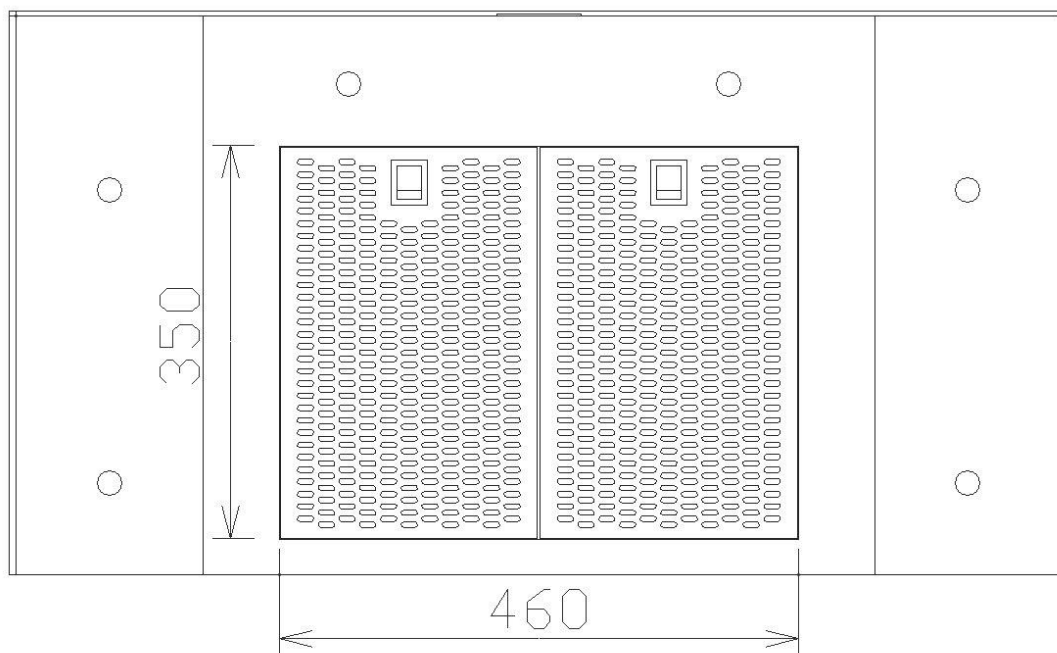

Undersida

Framifrån

*Alla mätningar avser 90-95 cm bred kupa, standardmotor och standard belysning.
Mätningarna gjorda efter användarliknande förhållanden; 2m lång 160mm kanal, och 1st 90° böj.

Ovansida

Sida

*Alla mätningar avser 90-95 cm bred kupa, standardmotor och standard belysning.
Mätningarna gjorda efter användarliknande förhållanden; 2m lång 160mm kanal, och 1st 90° böj.