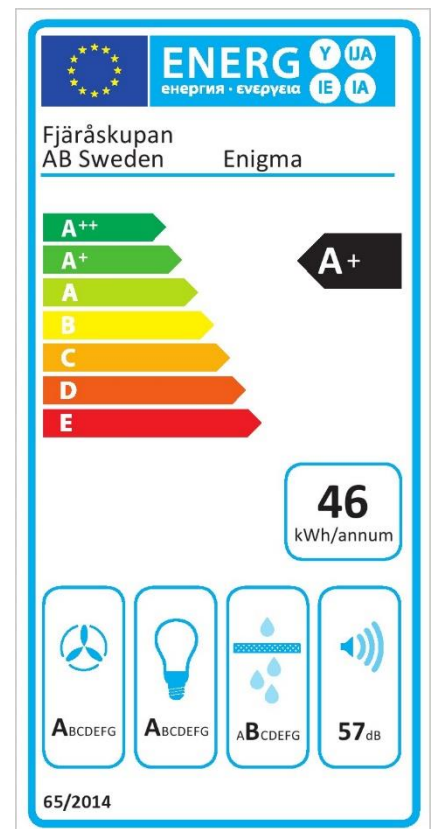

# Enigma

**Standardbredder:** 50, 72, 94 och 116 cm  
**Djup:** 36 cm

**Elanslutning:** Jordad stickkontakt 1,3m  
230V-1.5A-50Hz

**Max effekt standardmotor:** 176 Watt  
**Totaleffekt standardmotor:** 198 Watt

\*värden gäller standardmotor, se fotnot.

**Tryckfall genom produkt vid högsta normalläge (6)\*:** 22 Pascal

**Typ av installation:** Inbyggnad

**Typ av belysning:** 8 st LED  
**Effekt belysning:** 21,2 Watt  
**Färgtemperatur:** Ca 2700 Kelvin  
**Belysning max\*:** 1232 Lux, 21,2 Watt  
**Lägsta dimmer\*:** 16 Lux, 3 Watt

**Fettfilter:** Rostfria designfilter, maskindiskbara

**Kontrollpanel:** Knappsats

**Fläktstyrning:** 5 hastigheter + 3 intensivlägen

**Timerstyrd efterventilation:** Ja, 15 min

**Periodisk ventilation:** Ja, kräver Bluetooth-enhet

**Fjärrkontroll:** Standard

**Bluetooth-enhet:** Tillval (endast vid intern eller extern Ec motor)

**Relä utgång:** Ja

**Kanalanslutning standardmotor:** 150 mm

\*Alla mätningar avser 74 cm bred kupa, standardmotor och standard belysning.  
Mätningarna gjorda efter användarliknande förhållanden; 2m lång 160mm kanal, och 1st 90° böj.