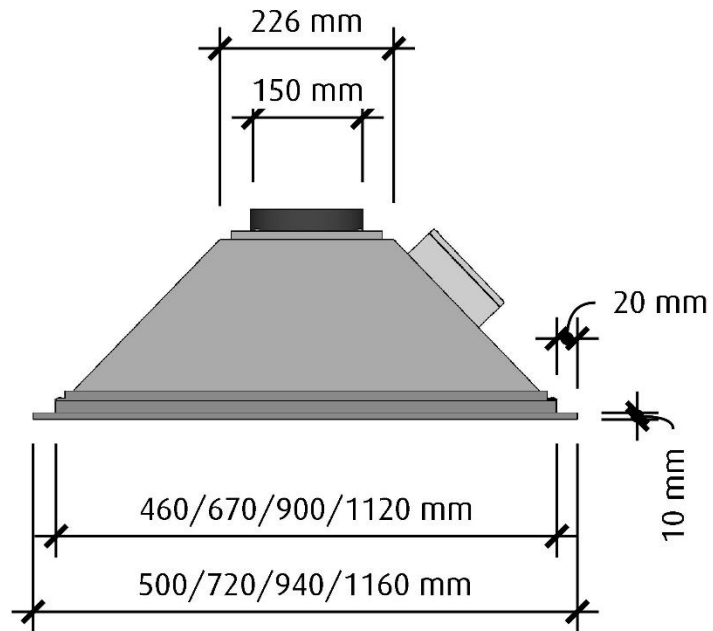

Enigma

Framifrån

Skala 1:10