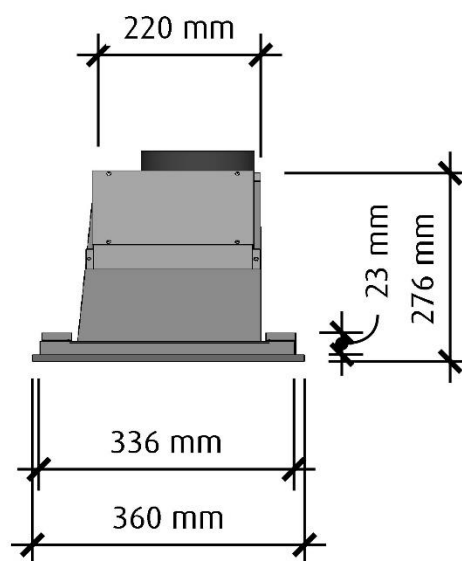

\*Alla mätningar avser 74 cm bred kupa, standardmotor och standard belysning.  
Mätningarna gjorda efter användarliknande förhållanden; 2m lång 160mm kanal, och 1st 90° böj.

## Höger sida

Skala 1:10