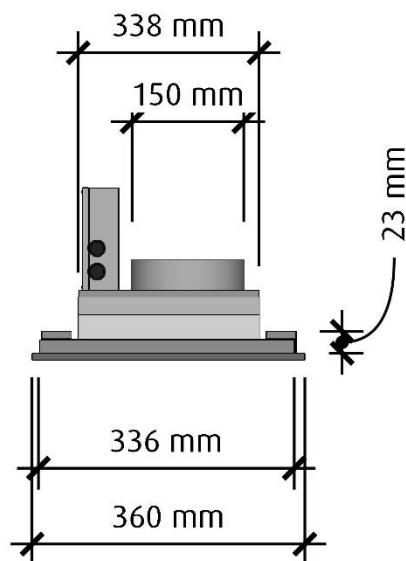

Enigma externmotor & centralventilation

Framifrån

Skala 1:10

Höger sida

Skala 1:10