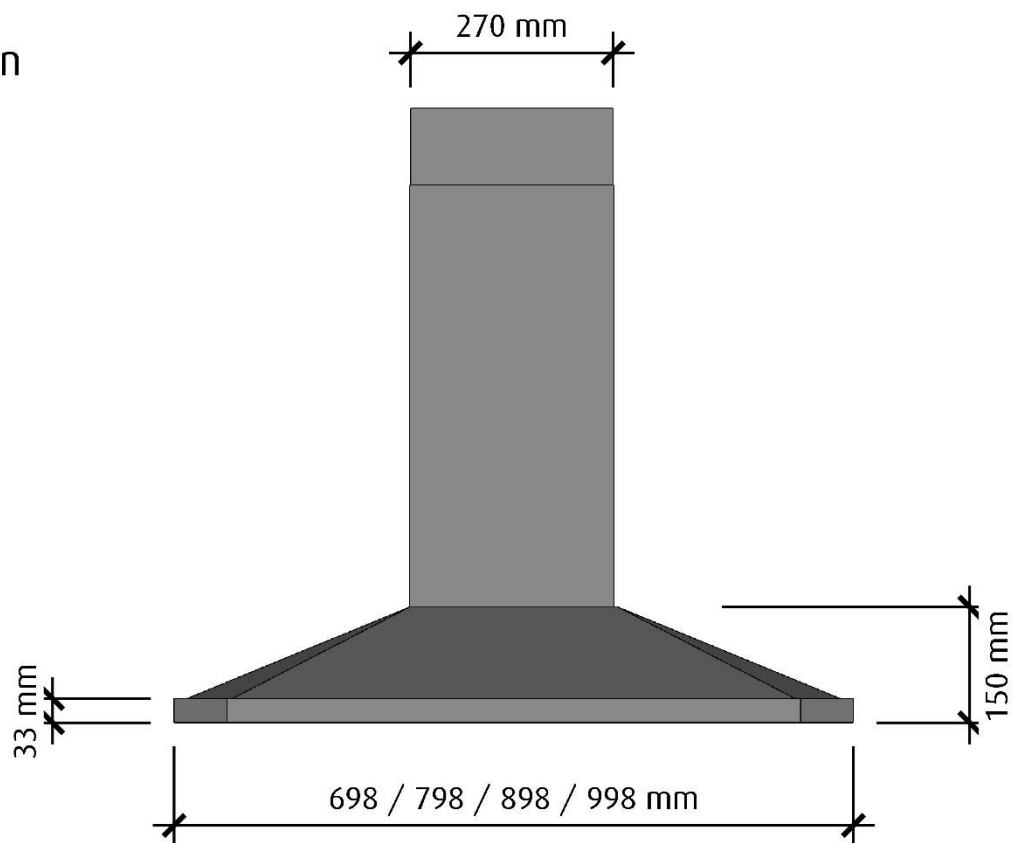

Carisma

Framifrån

Skala 1:10

Höger sida

Skala 1:10

Carisma

Ovandsida

Skala 1:10

Undersida

Skala 1:10

Undersidan är upphöjd ca: 3 cm i kupan för bättre osupptagning