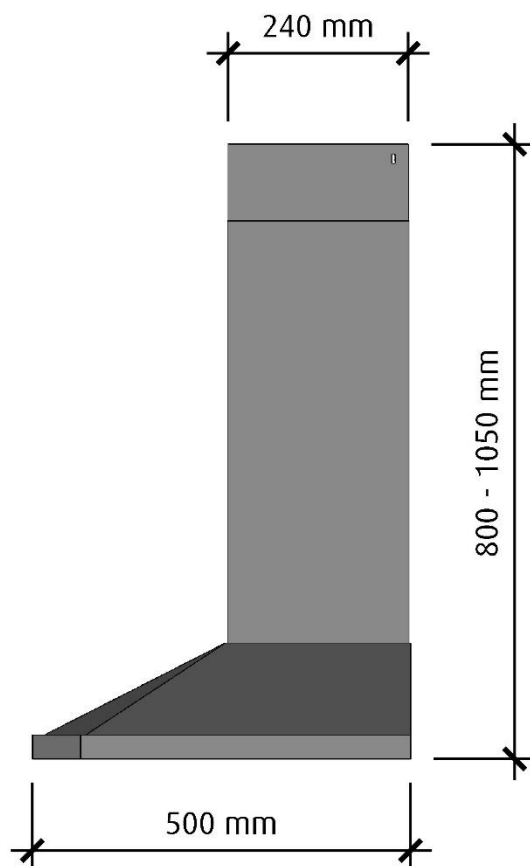

Carisma

Standardbredder: 70cm, 80cm, 90cm, 100cm
Djup: 50cm

Elanslutning: Jordad stickkontakt 1,3m
230V-1.5A-50Hz

Max effekt standardmotor: 176 Watt
Totaleffekt standardmotor: 194 Watt

Luftmängd friblåsande: 900 m³/h
(EC standardmotor, EBM Papst)

Carisma

Framifrån

Skala 1:10

Höger sida

Skala 1:10

Carisma

Ovandsida

Skala 1:10

Undersida

Skala 1:10

Undersidan är upphöjd ca: 3 cm i kupan för bättre osupptagning