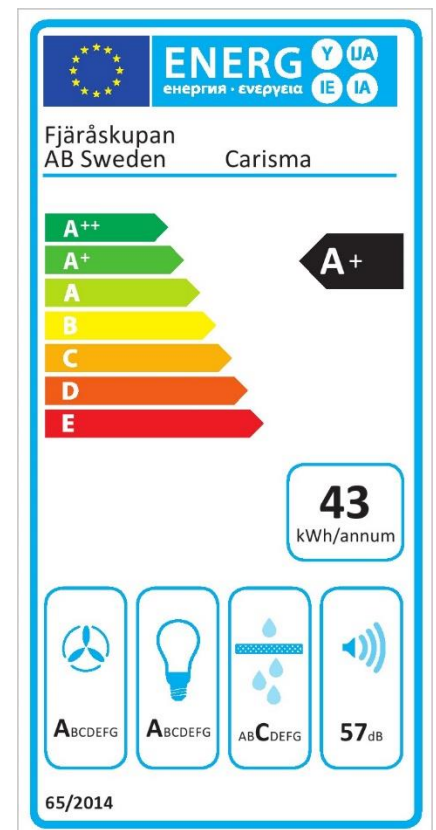

Tryckfall genom produkt

vid högsta normalläge (5)*: 7 Pascal

Osugptagning 75%: 34 l/s

Osugptagning 30 l/s: 72 %

Typ av installation: Vägghängd

Typ av belysning: 6 st LED

Effekt belysning: 16,5 Watt

Färgtemperatur: Ca 2700 Kelvin

Belysning max*: 1017 Lux, 16,5 Watt

Lägsta dimmer*: 14 Lux, 2 Watt

Fettfilter: Maskindiskbara aluminiumfilter

Kontrollpanel: Vridpanel (Vid intern och extern EC motor)

Fläktstyrning: 5 hastigheter + 3 intensivlägen

Timerstyrd

Periodisk ventilation: Ja, kräver Bluetoothenhet

Fjärrkontroll: Tillval

Bluetoothenhet: Tillval (endast vid standard och extern EC motor)

Relä utgång: Ja

**Kanalanslutning
standardmotor:** 150 mm

Fläktsystem

Standardutförande: **E:control**

Valbara

E:control (standard): Inbyggd EC motor, periodisk ventilation, timerstyrd efterventilation, reläutgång för styrning av tilluftsspjäll, FTX, tilluftsmotor etc.