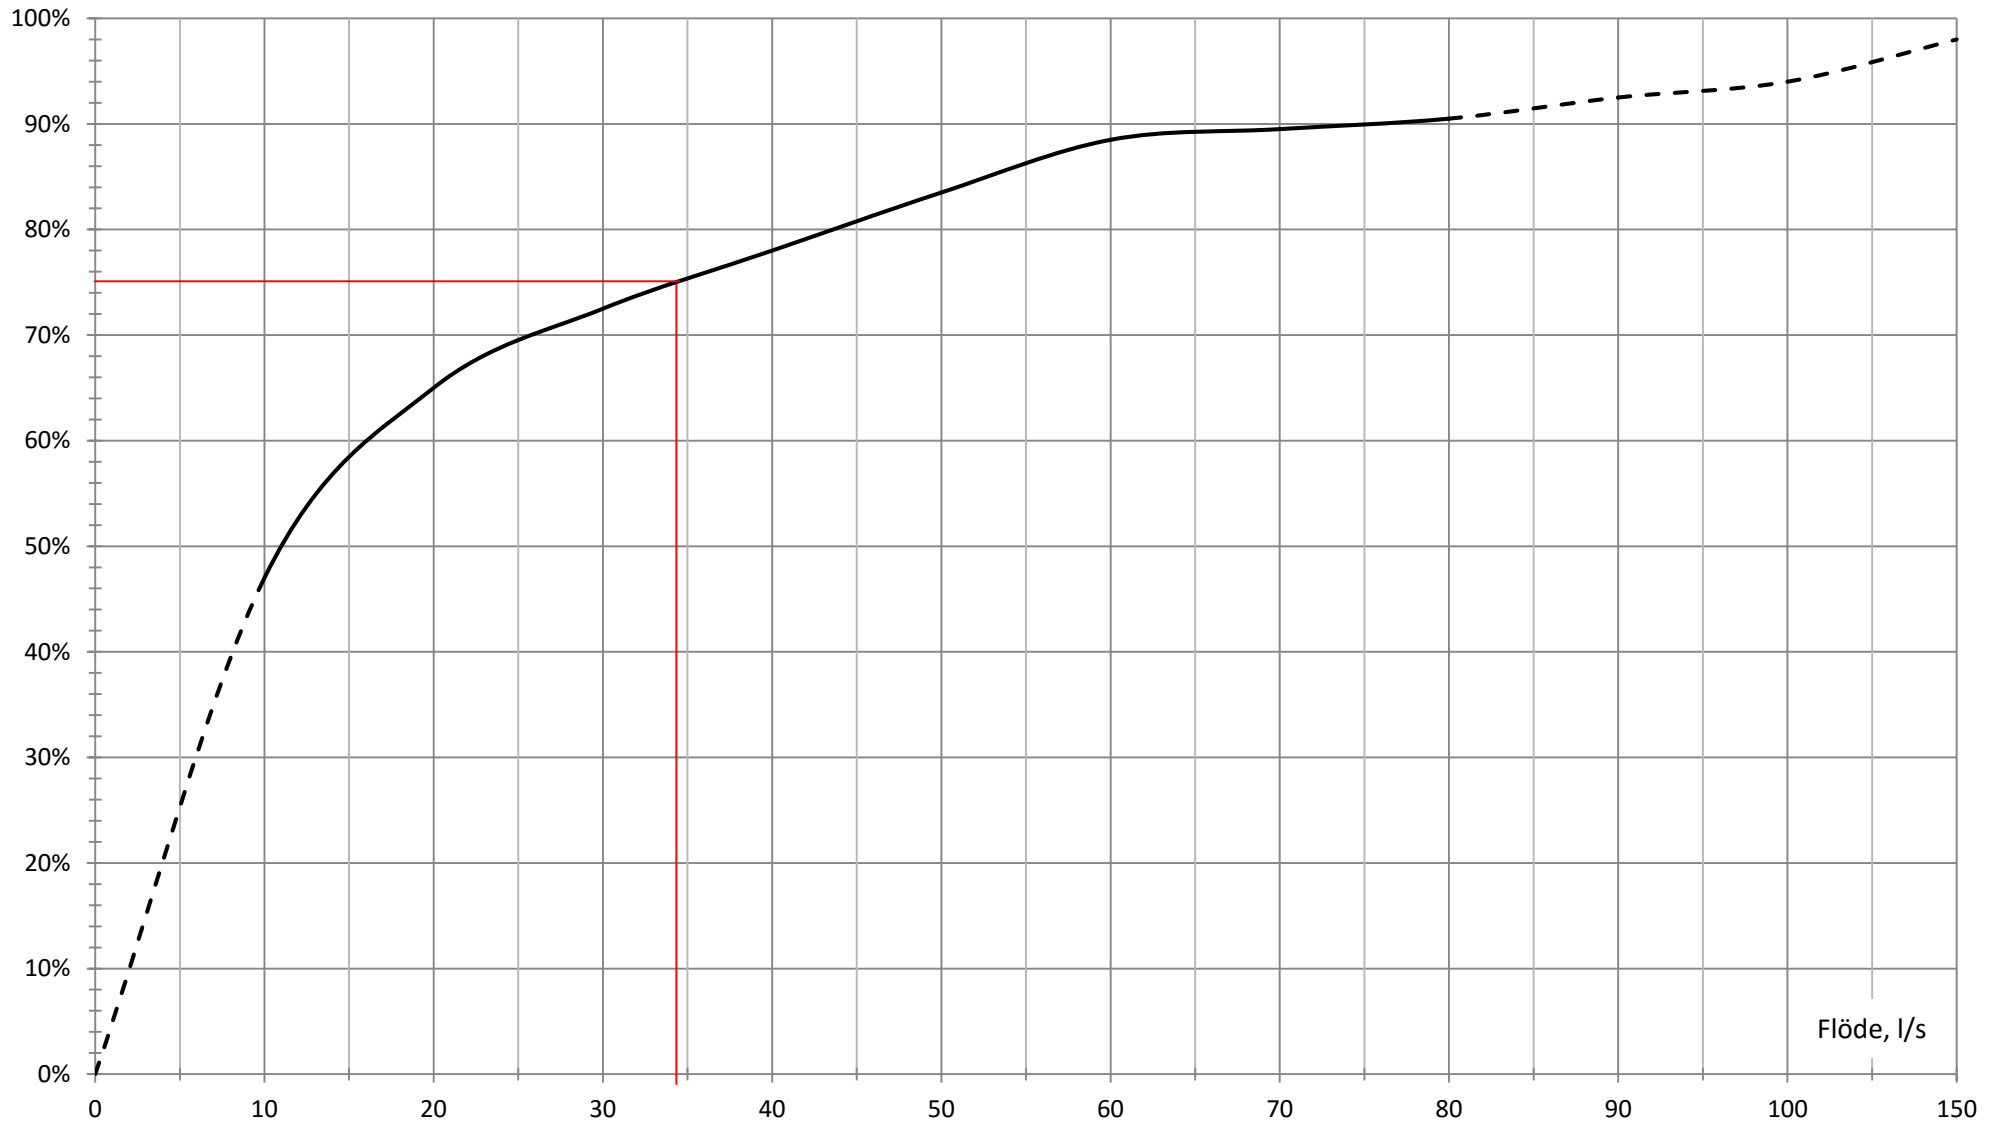

Carisma 90cm

75% vid 34 l/s

Osuptagning

Mätningar utförda enligt standard. SS-EN-61591 /A1 /A2

JW 20151013