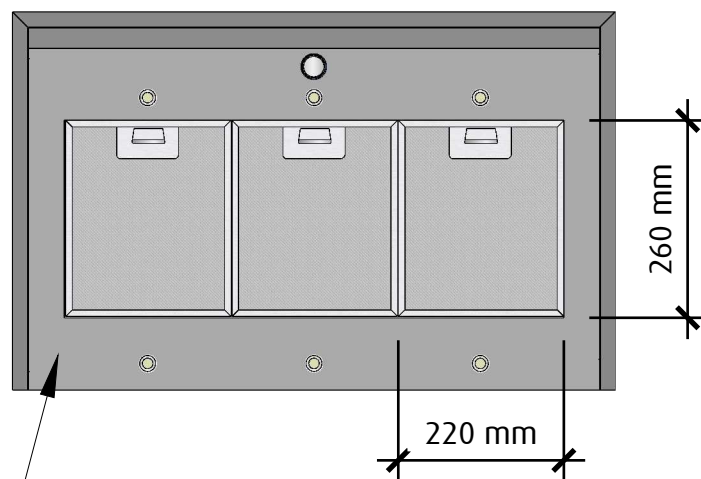

Undersidan är upphöjd ca: 4 cm i kupan för bättre osupptagning