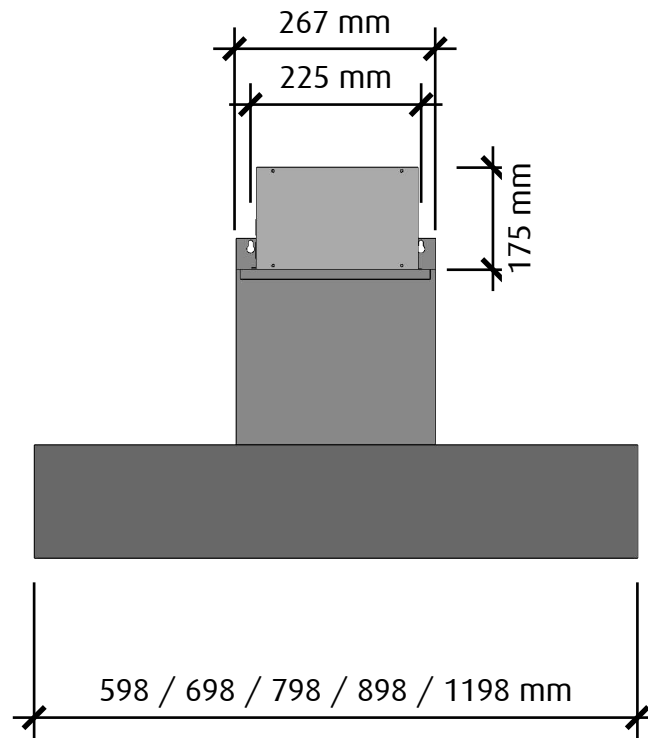

Accent

Framifrån

Skala 1:10

Höger sida

Skala 1:10

Accent

Ovandsida
Skala 1:10

Undersida
Skala 1:10

Undersidan är upphöjd ca: 4 cm i kupan för bättre osupptagning