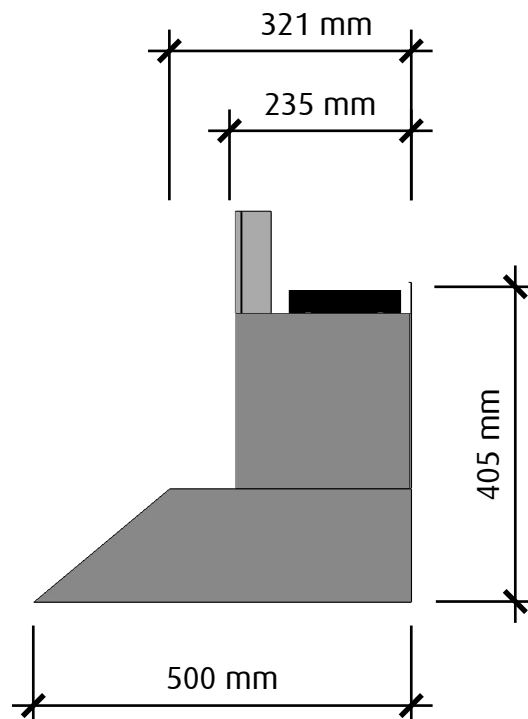

Accent

Framifrån

Skala 1:10

Höger sida

Skala 1:10

Accent

Ovandsida
Skala 1:10

Undersida
Skala 1:10

Undersidan är upphöjd ca: 4 cm i kupan för bättre osupptagning