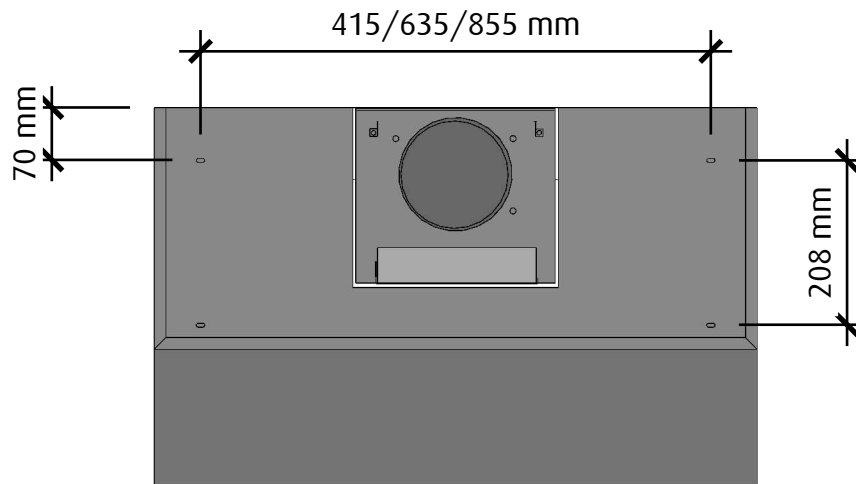

Accent

Framifrån

Skala 1:10

Höger sida

Skala 1:10

Accent

Ovandsida
Skala 1:10

Undersida
Skala 1:10

Undersidan är upphöjd ca: 4 cm i kupan för bättre osupptagning