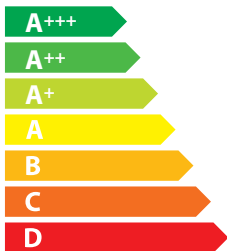

ENERG
енергия · ενεργεια

Fjäråskupan
AB Sweden

Accent

A+

43
kWh/annum

ABCDEFG

ABCDEFG

ABCDEFG