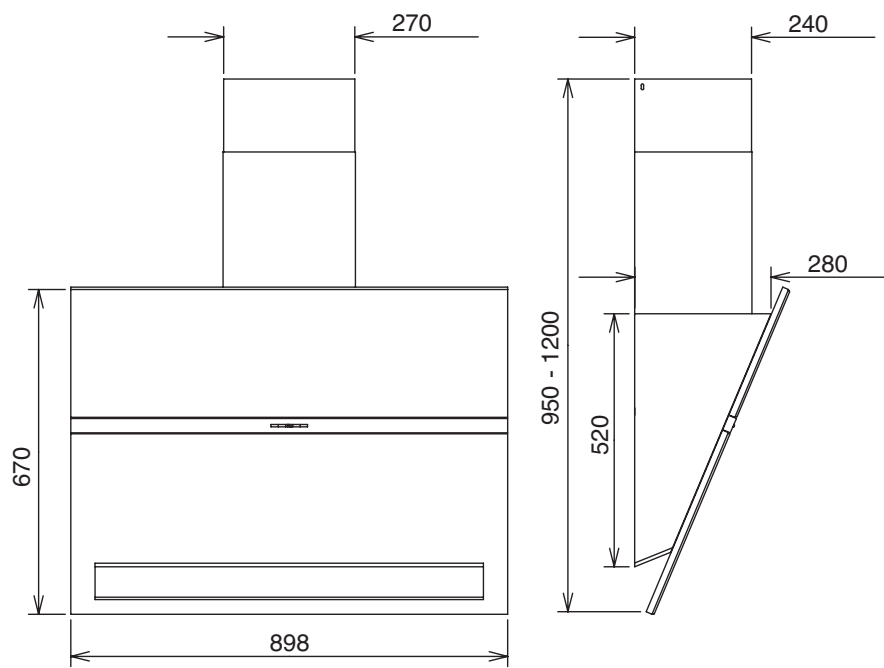

Måttskiss: Diabol

Vid 120 cm bred kupa är skorstensbredden 330 mm.