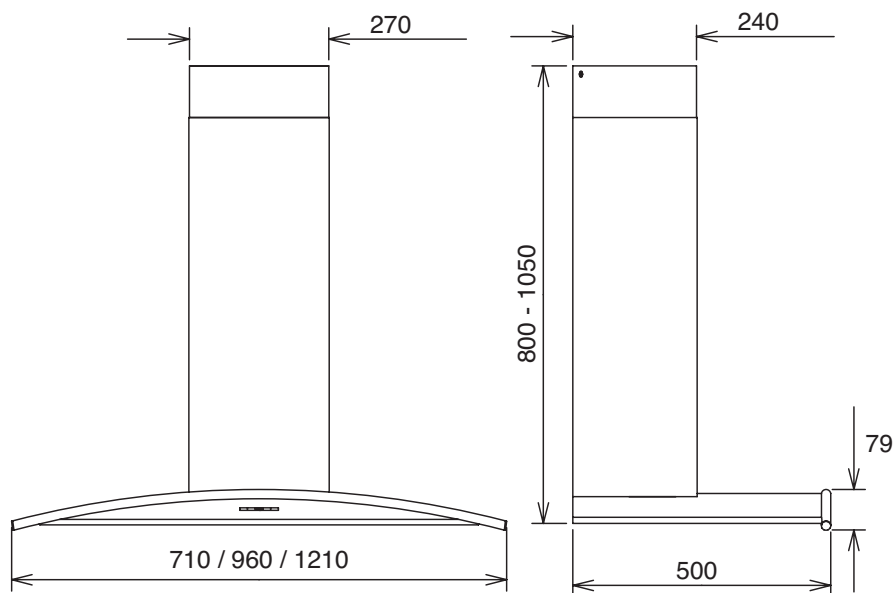

Måttskiss: Cupol

Vid 120 cm bred kupa är skorstensbredden 330 mm.