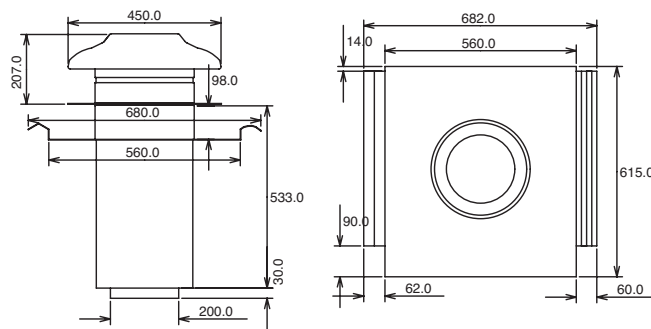

# Måttskiss: Östberg

---

TKC 400C